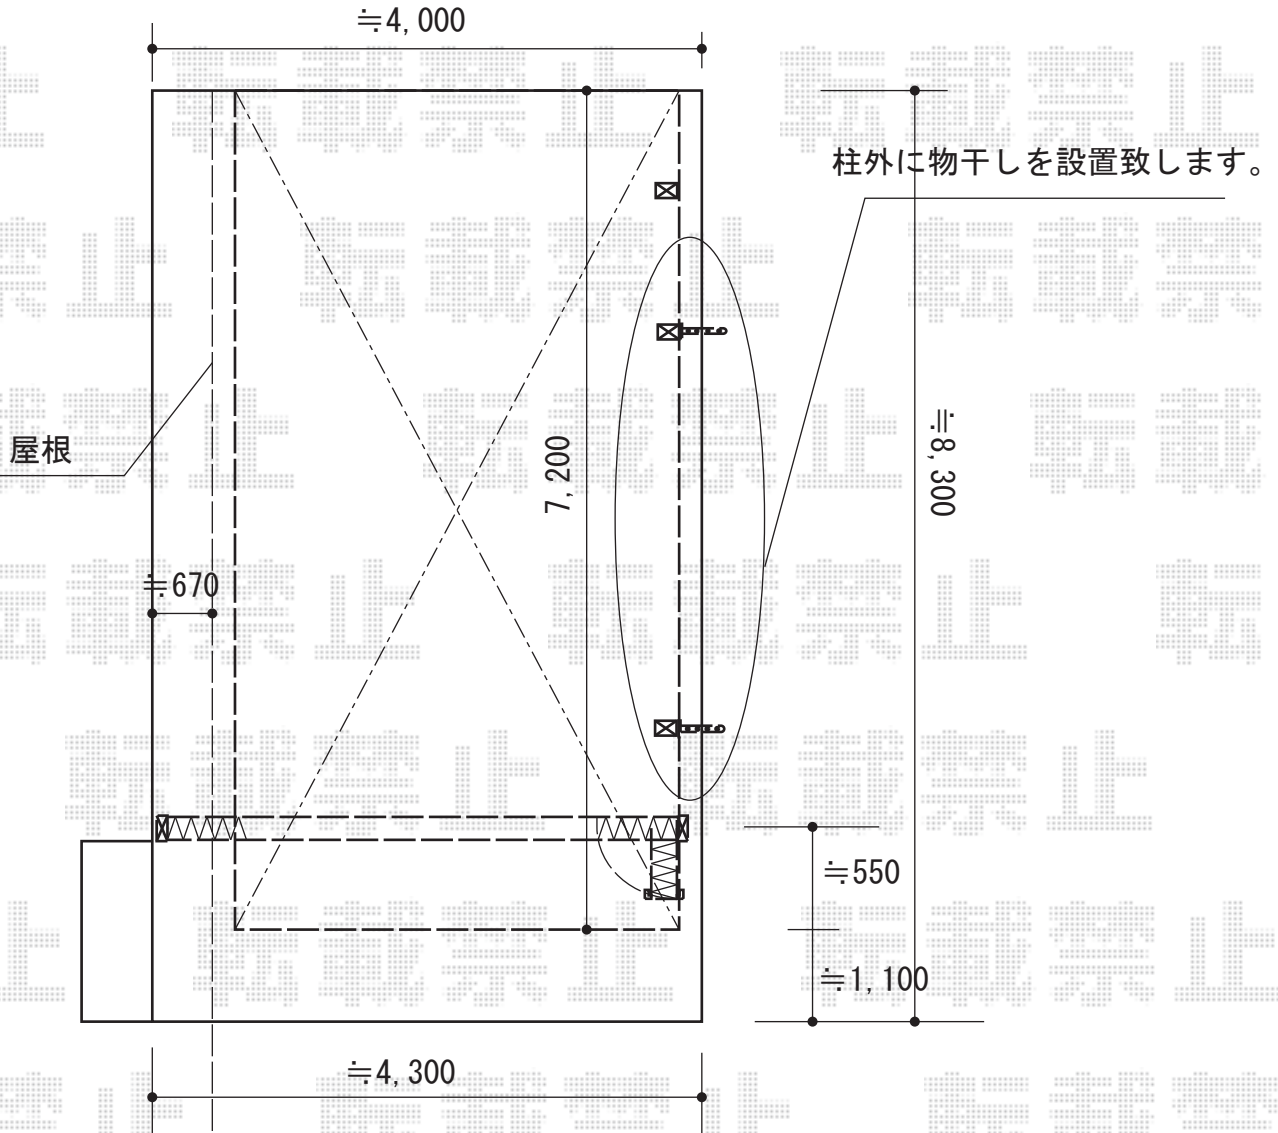

カーポート・カーゲート 施工概略図

YKK AP レイナポートグラン 延長 積雪~20cm対応
 幅= 3,000mm
 奥行= 7,200mm
 色: プラチナステン
 屋根材: ポリカーボネート (アースブルー)
 柱仕様: 標準柱仕様 (有効高 約2,000mm)

YKK AP レイナポートグラン 水平式物干し カーポート柱用 標準 2本入り×1セット
 色: プラチナステン

Value Select 【概算】トリップゲート RB型 ノンレール 片開き 41S
 開口幅= 4,035mm
 全幅= 4,135mm
 たたみ幅= 453mm
 高さ= 1,200mm
 色: ステンカラー
 キャスター数: 3箇所
 落棒数: 2本

★カーゲートにつきまして、外開きに致しますと錠(つまみ)が外側(図面手前側)となりますこと、あらかじめご留意くださいませ。

2015-7-290093

担当者

赤松