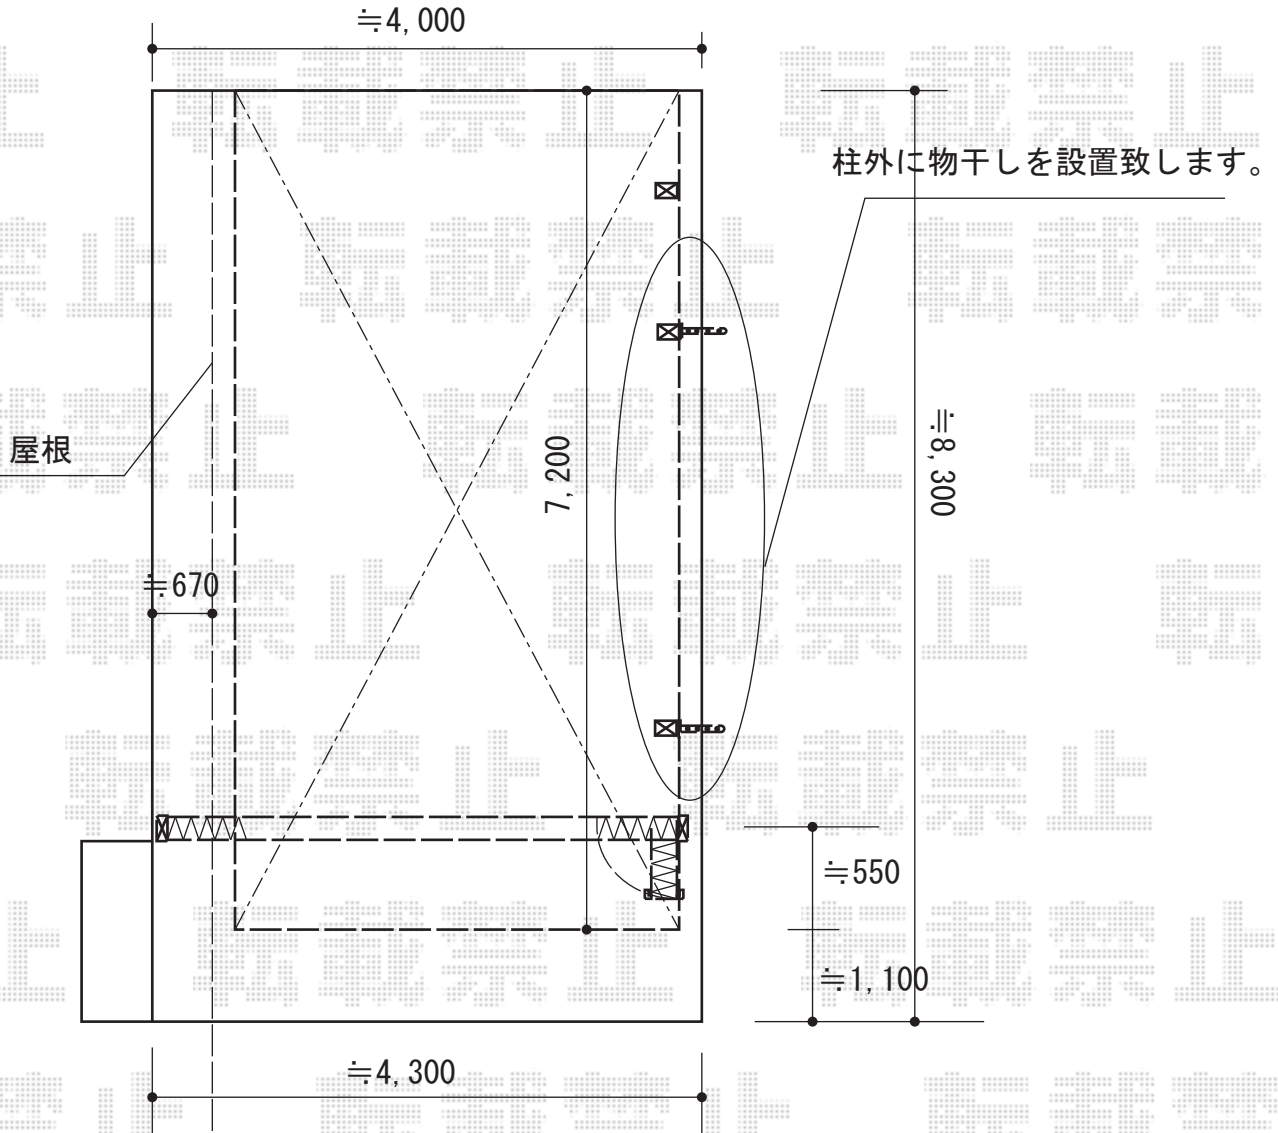

カーポート・カーゲート 施工概略図

YKK AP レイナポートグラン 延長 積雪~20cm対応  
 幅= 3,000mm  
 奥行= 7,200mm  
 色: プラチナステン  
 屋根材: ポリカーボネート (アースブルー)  
 柱仕様: 標準柱仕様 (有効高 約2,000mm)

YKK AP レイナポートグラン 水平式物干し カーポート柱用 標準 2本入り×1セット  
 色: プラチナステン

Value Select 【概算】トリップゲート RB型 ノンレール 片開き 41S  
 開口幅= 4,035mm  
 全幅= 4,135mm  
 たたみ幅= 453mm  
 高さ= 1,200mm  
 色: ステンカラー  
 キャスター数: 3箇所  
 落棒数: 2本

★カーゲートにつきまして、外開きに致しますと錠(つまみ)が外側(図面手前側)となりますこと、あらかじめご留意くださいませ。