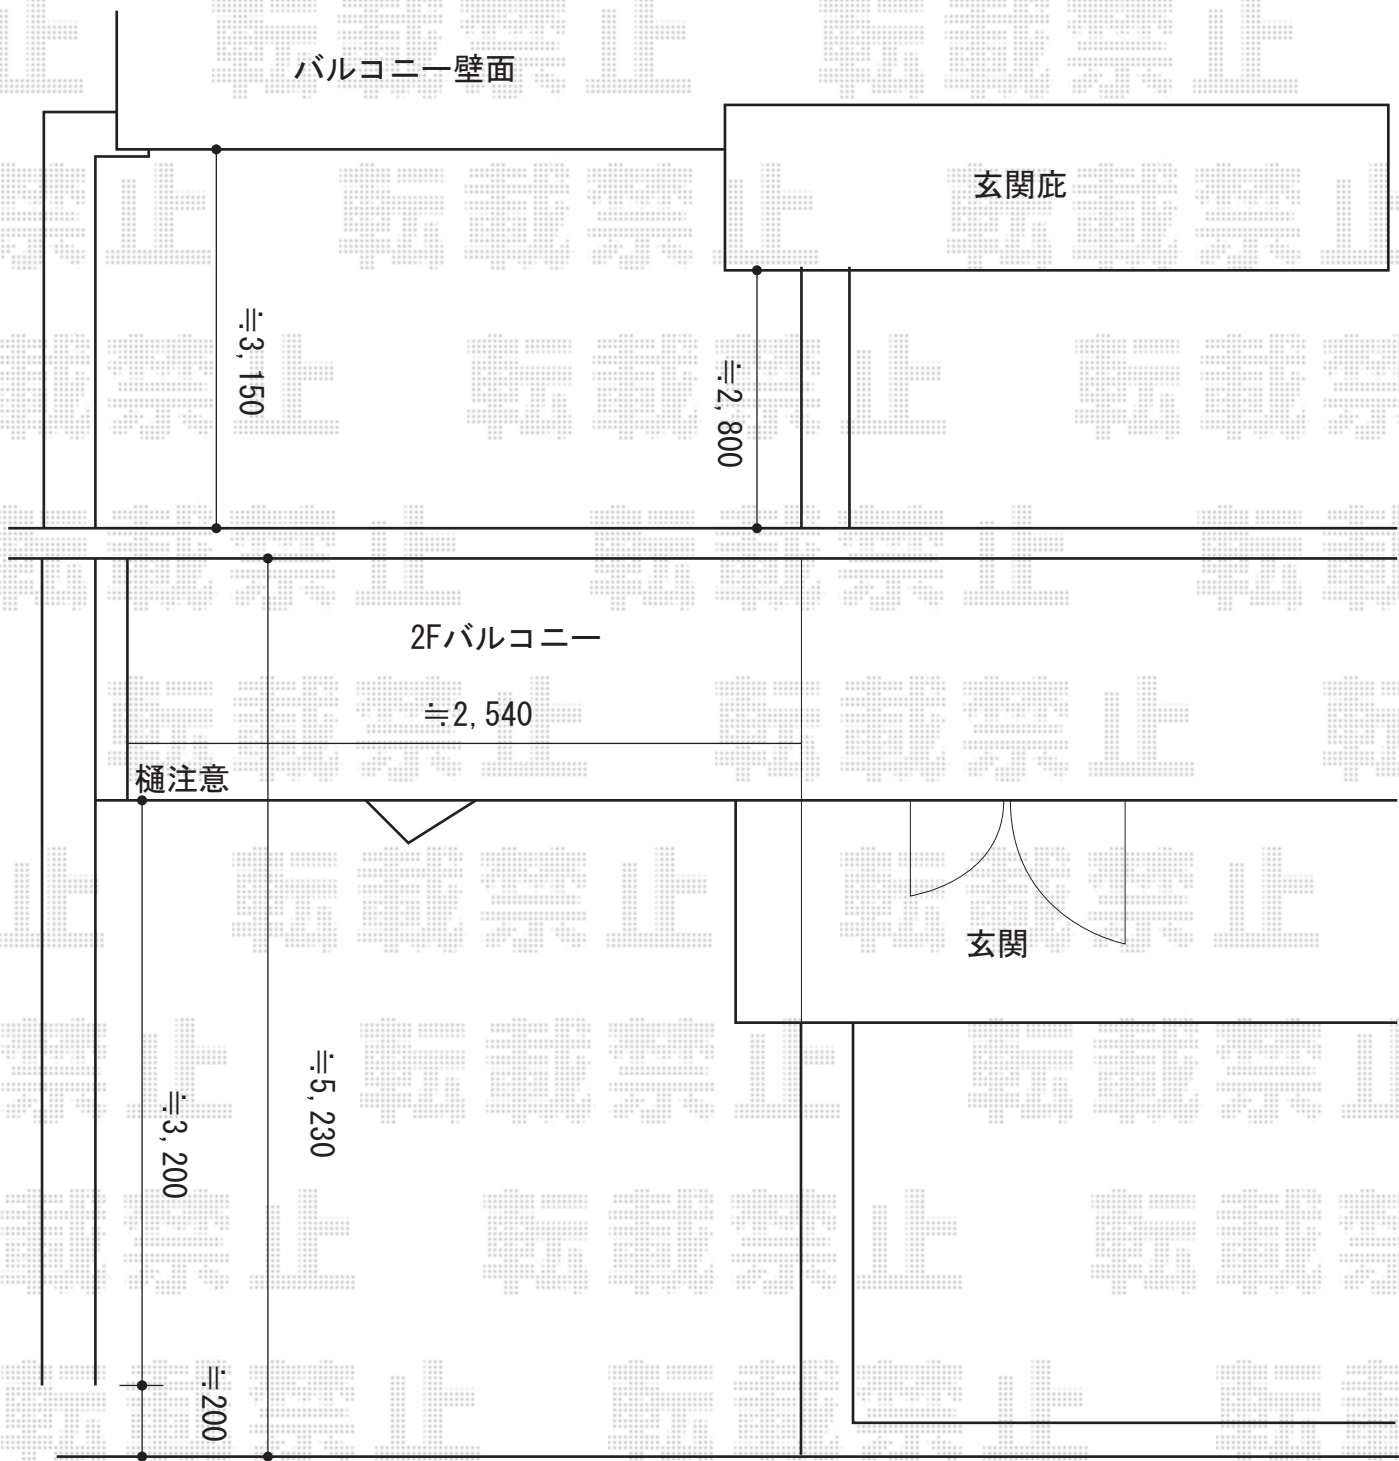

カーポート 施工概略図

LIXIL ネスカR (ラウンドスタイル) 積雪~20cm対応
 幅= 2,400mm
 奥行= 4,980mm
 色: ナチュラルシルバー
 屋根材: ポリカーボネート (クリアブルー)
 柱仕様: 標準柱仕様 (有効高 約2,200mm)

施工時柱高さ柱位置
 ご確認の上設置致します

2015-7-290137

担当者

赤松