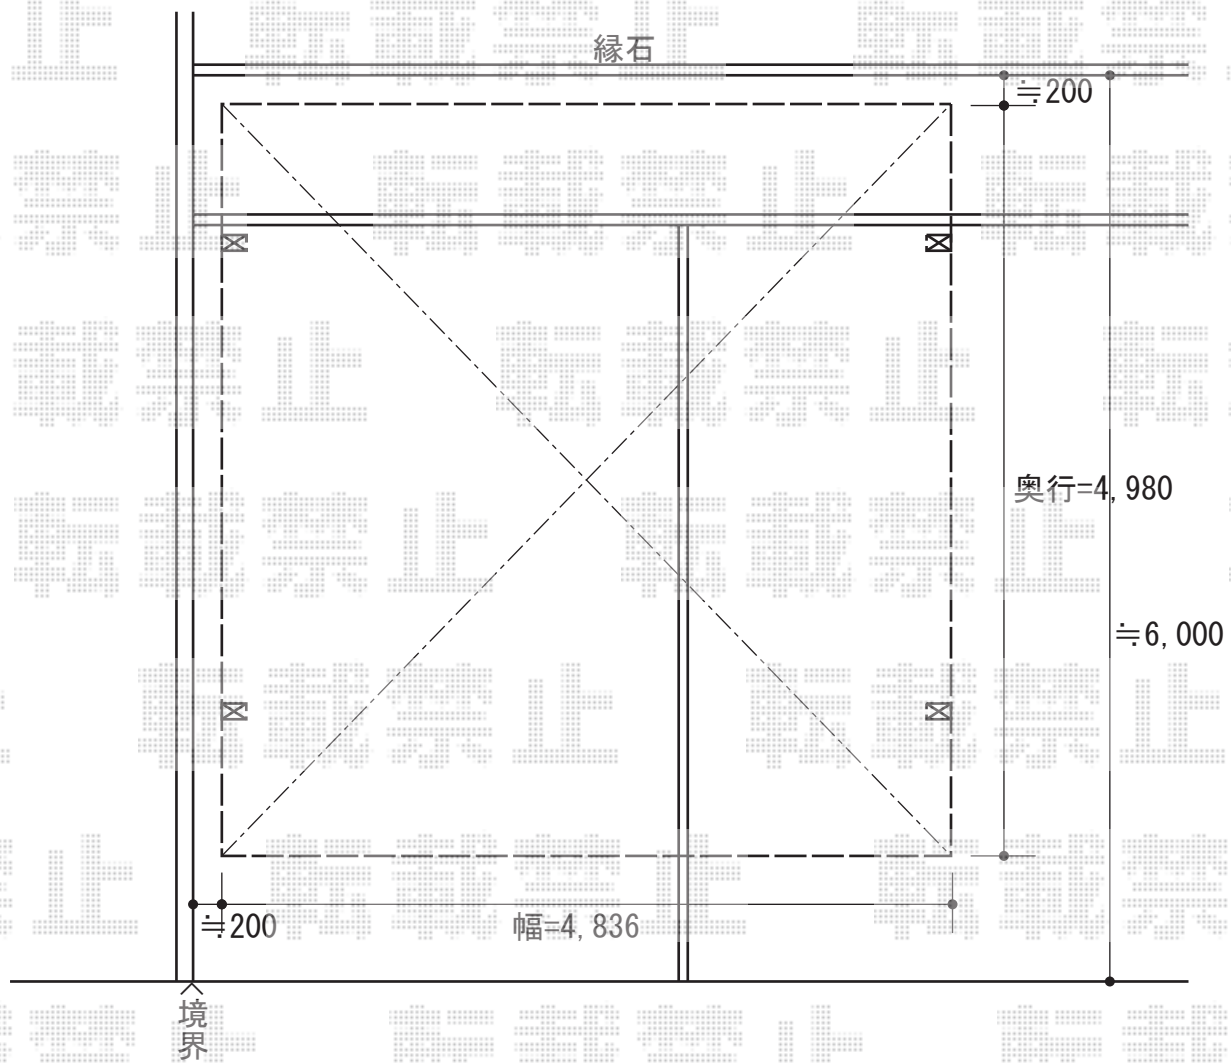

カーポート工事 施工概略図

LIXIL ネスカR (ラウンドスタイル) ワイド 積雪~20cm対応

幅= 4,836mm

奥行= 4,980mm

色 : シャイングレー

屋根材 : 熱線吸収ポリカーボネート (ブルーマットS・すりガラス調)

柱仕様 : 標準柱仕様 (有効高 約2,200mm)

2015-7-290142