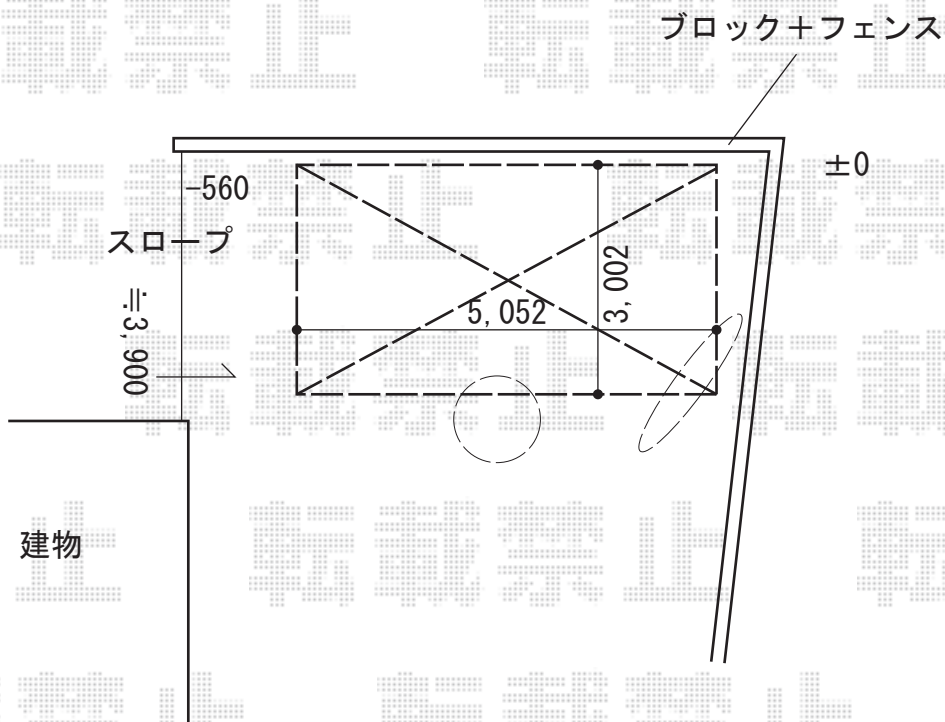

# カーポート 施工概略図

YKK AP レイナキャップポートグラン50 積雪~50cm対応  
幅= 3,002mm  
奥行= 5,052mm  
色： カームブラック  
屋根材： 熱線遮断ポリカーボネート（アースブルーマット調）  
柱仕様： 標準柱仕様（有効高 約2,000mm）

YKK AP レイナキャップポートグラン50 着脱式サポート 標準・ハイルーフ兼用 3本入り×1セット  
色： カームブラック