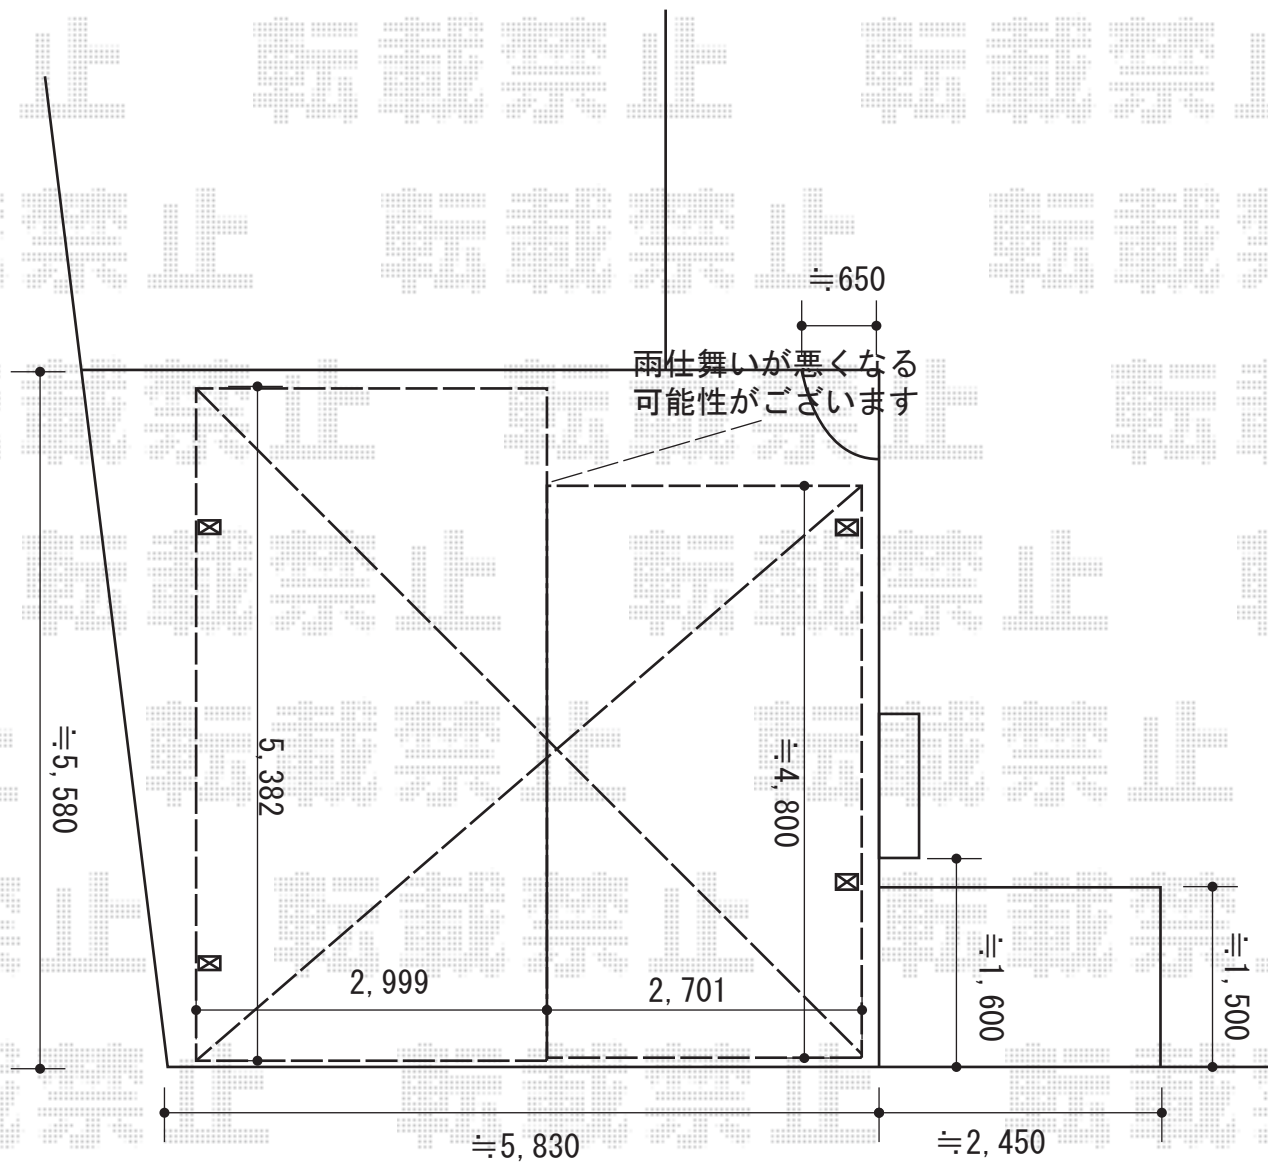

カーポート 施工概略図

LIXIL フーゴR (ラウンドスタイル) M合掌 積雪~20cm対応

幅= 5714(27+30)mm

奥行= 5,382mm/4,980mm

色: シャイングレー

屋根材: ポリカーボネート (クリアブルー)

柱仕様: 標準柱仕様 (有効高 約2,200mm)

LIXIL フーゴR 柱内側移動 24~27型 1セット

色: シャイングレー

※納まりはイメージです

2015-7-290174

担当者

酒井

エクスショップ

現場状況や作図制限により概略図の内容と多少の違いが生じることがございます。
施工時は、現場優先とさせて頂きたく思いますので、お立会い頂き、最終のご指示のほど、何卒、宜しくお願い致します。
全ての著作権はエクスショップに帰属します。当社とのお取引目的以外の使用・複製・転載は如何なる場合も禁止しております。