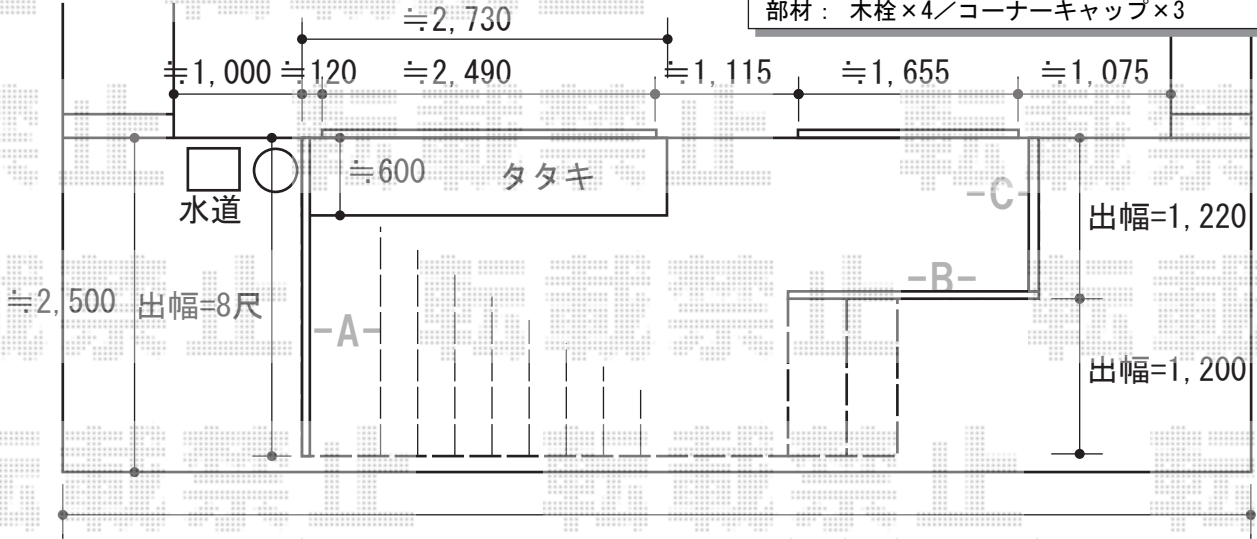

ウッドデッキ 施工概略図

床下囲いは
反映されておりません

YKK AP リウッドデッキ 200
間口= 3.0間 (5,451mm)
出幅= 4尺 (1,220mm) ・ 8尺 (2,420mm)
色： ウォームグレイ
床板： 縦貼り
幕板： 標準幕板
束柱： Hタイプ (550~700mm) (色： カームブラック)
オプション： 段床セット2段 片側面4尺用

YKK AP リウッドデッキ用床下囲い3段
幕板8尺1枚入り： 1
幕板8尺2枚入り： 1
幕板6尺1枚入り： 1
幕板6尺2枚入り： 1
幕板4尺1枚入り： 1
幕板4尺2枚入り： 1
床下囲いベース材L2000： 4本
部材： 木柱×4/コーナークャップ×3