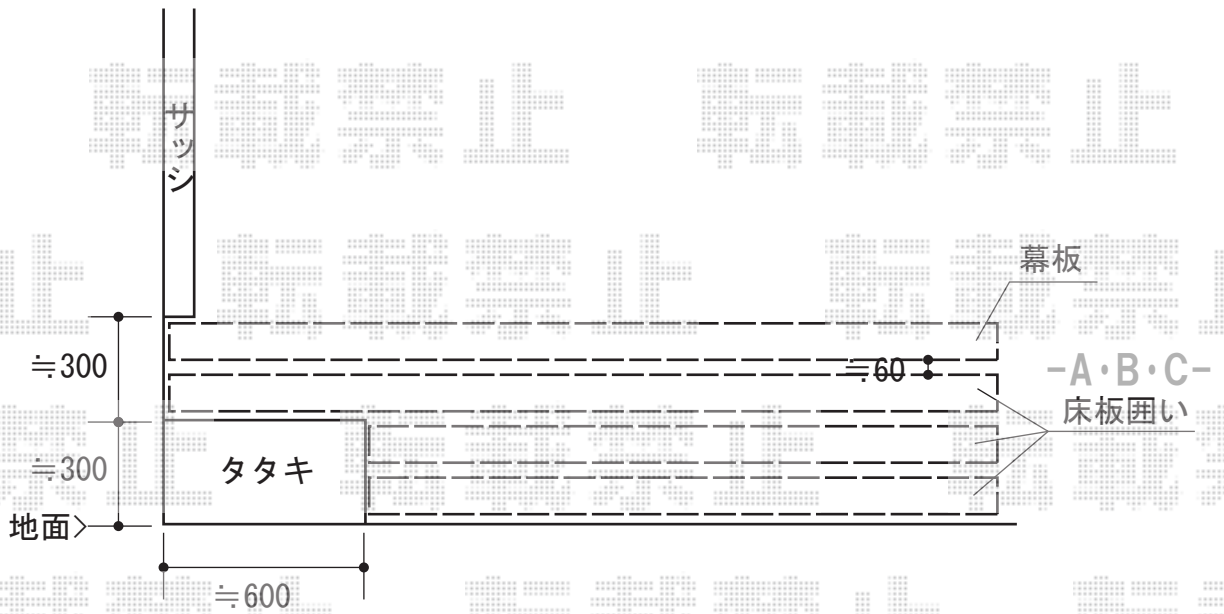

ウッドデッキ 施工概略図

床下囲いは
反映されておりません

YKK AP リウッドデッキ 200
間口= 3.0間 (5,451mm)
出幅= 4尺 (1,220mm) ・ 8尺 (2,420mm)
色： ウォームグレイ
床板： 縦貼り
幕板： 標準幕板
束柱： Hタイプ (550~700mm) (色： カームブラック)
オプション： 段床セット2段 片側面4尺用

YKK AP リウッドデッキ用床下囲い3段
幕板8尺1枚入り： 1
幕板8尺2枚入り： 1
幕板6尺1枚入り： 1
幕板6尺2枚入り： 1
幕板4尺1枚入り： 1
幕板4尺2枚入り： 1
床下囲いベース材L2000： 4本
部材： 木柱×4/コーナークャップ×3