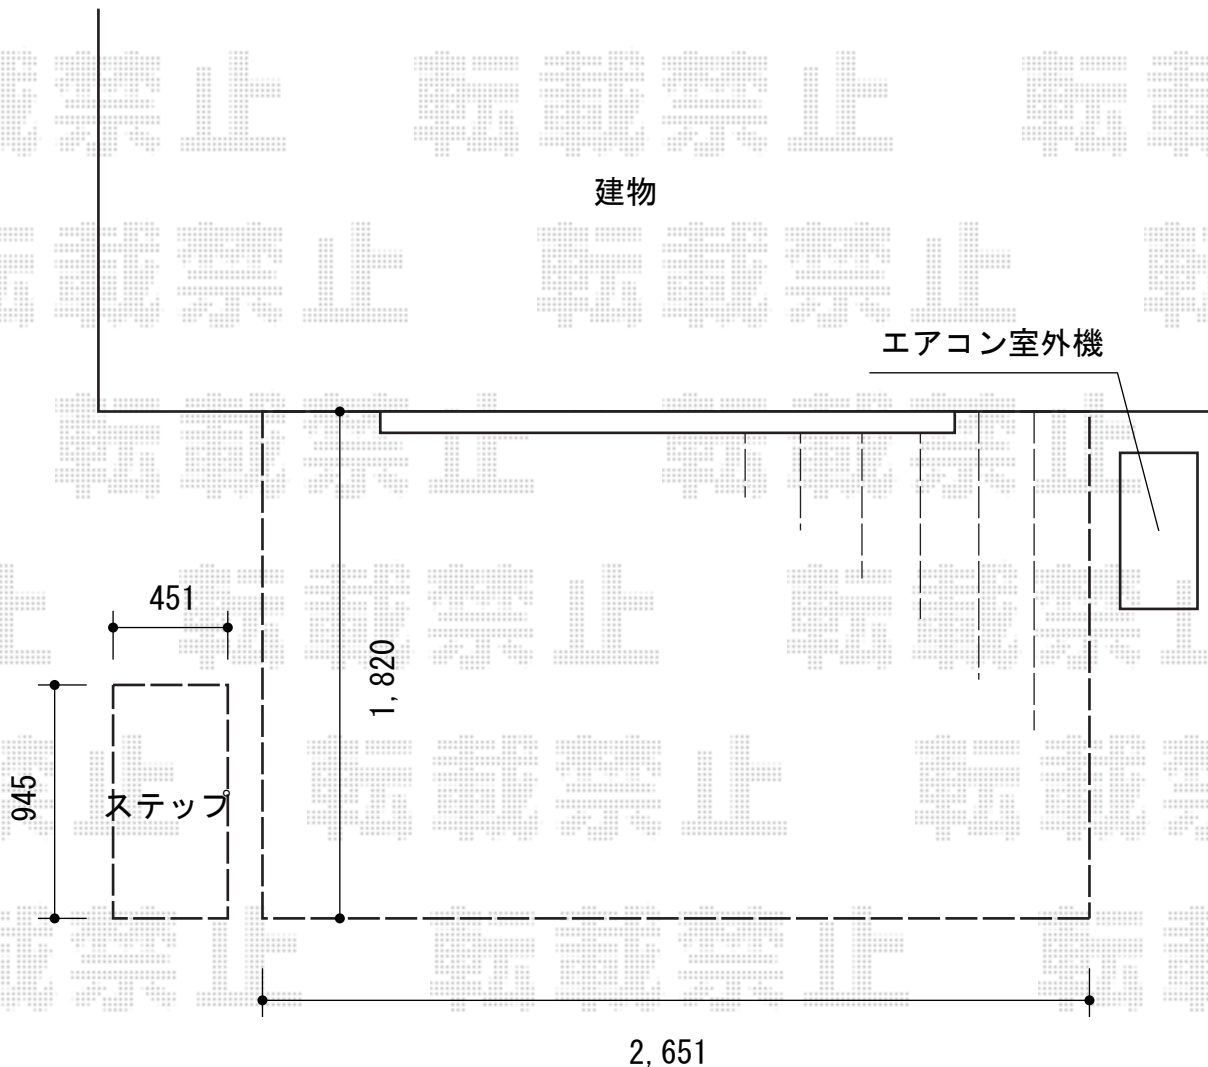

# ウッドデッキ 施工概略図

Value Select マージウッドデッキ  
間口= 1.5間(2,651mm)  
出幅= 6尺(1,820mm)  
色： ナチュラルブラウン  
床板： 縦貼り  
束柱： Sタイプ(550mm) (色：カームブラック)

YKK AP 独立式リウッドステップ2型  
色： 本体/ナチュラルブラウン 束柱/カームブラック  
数量： 1セット

2015-7-290199