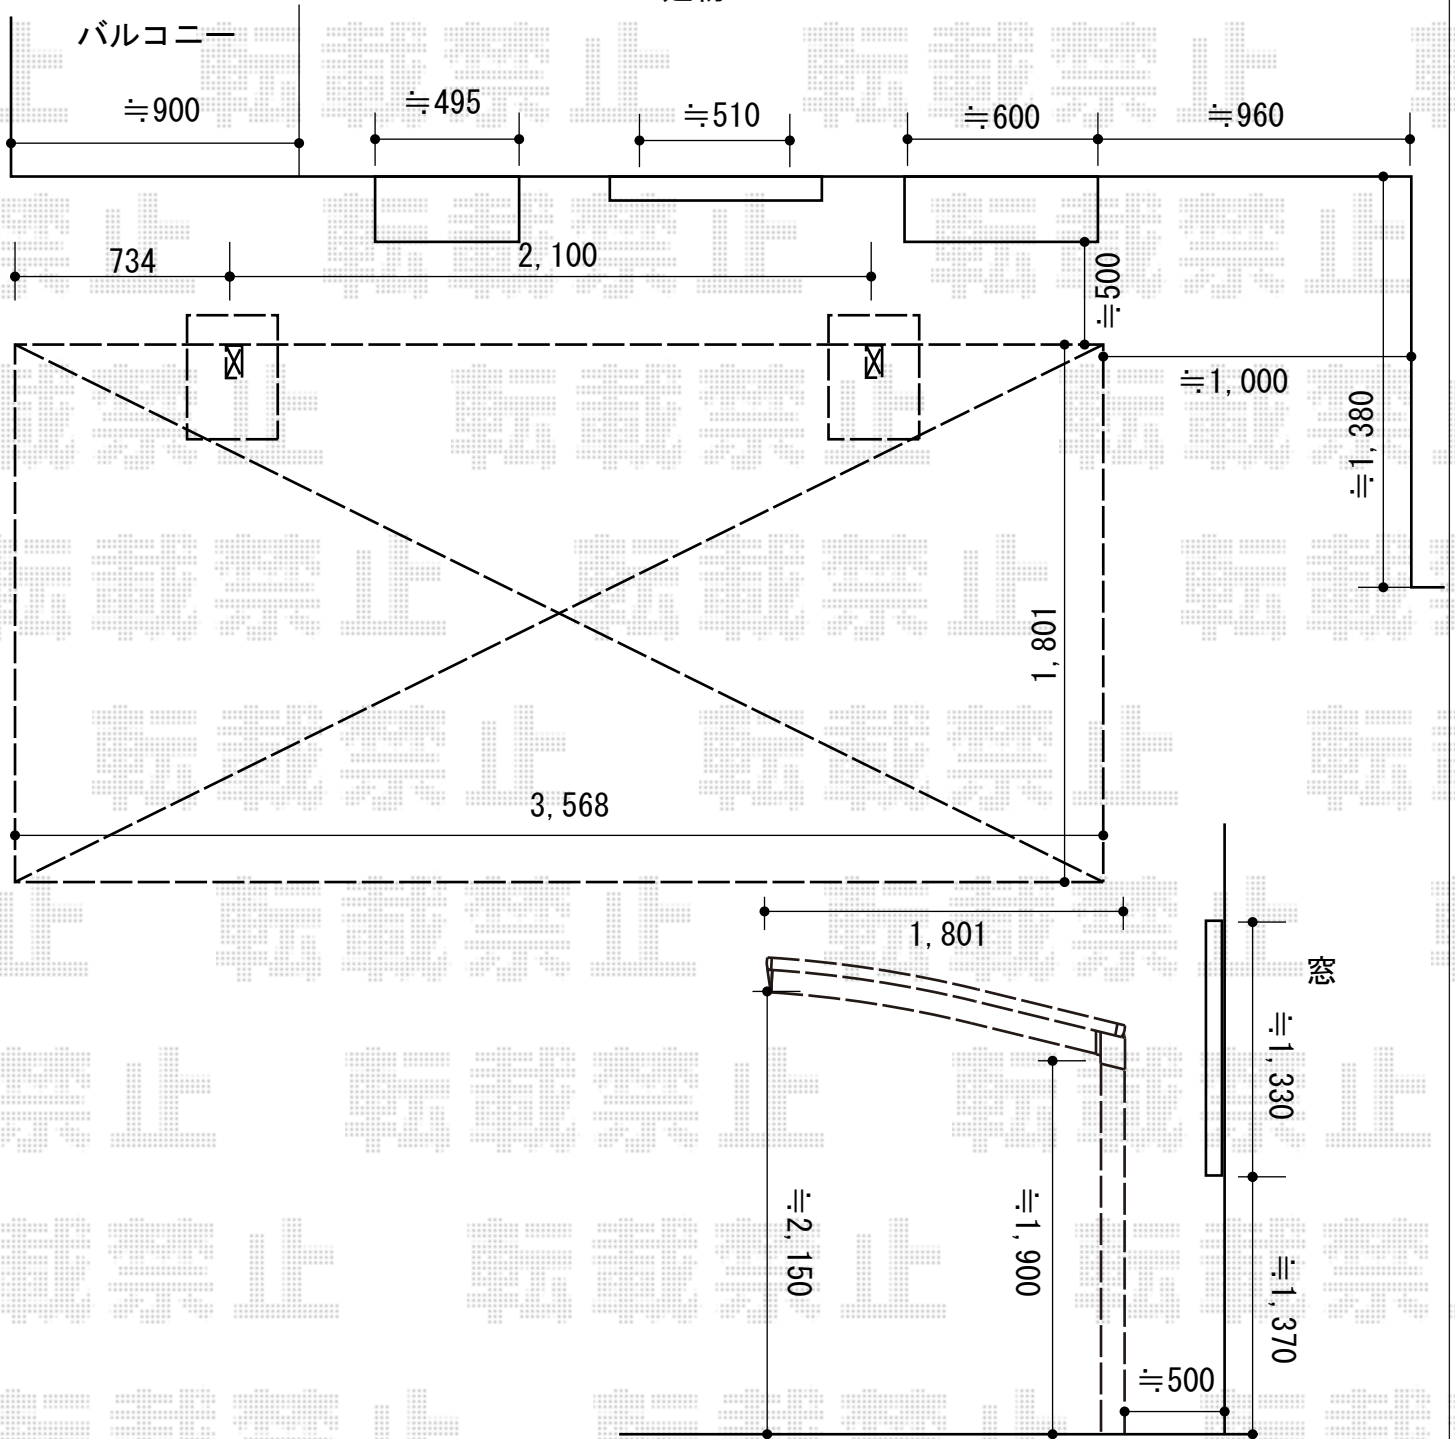

サイクルポート 施工概略図

LIXIL フーゴRミニ (ラウンドスタイル) 積雪~20cm対応
 幅= 1,801mm
 奥行= 3,568mm
 色: ホワイト
 屋根材: ポリカーボネート (クリアマット・すりガラス調)
 柱仕様: 標準柱 (有効高 約1,900mm)

建物

2015-7-290211

担当者

兼石