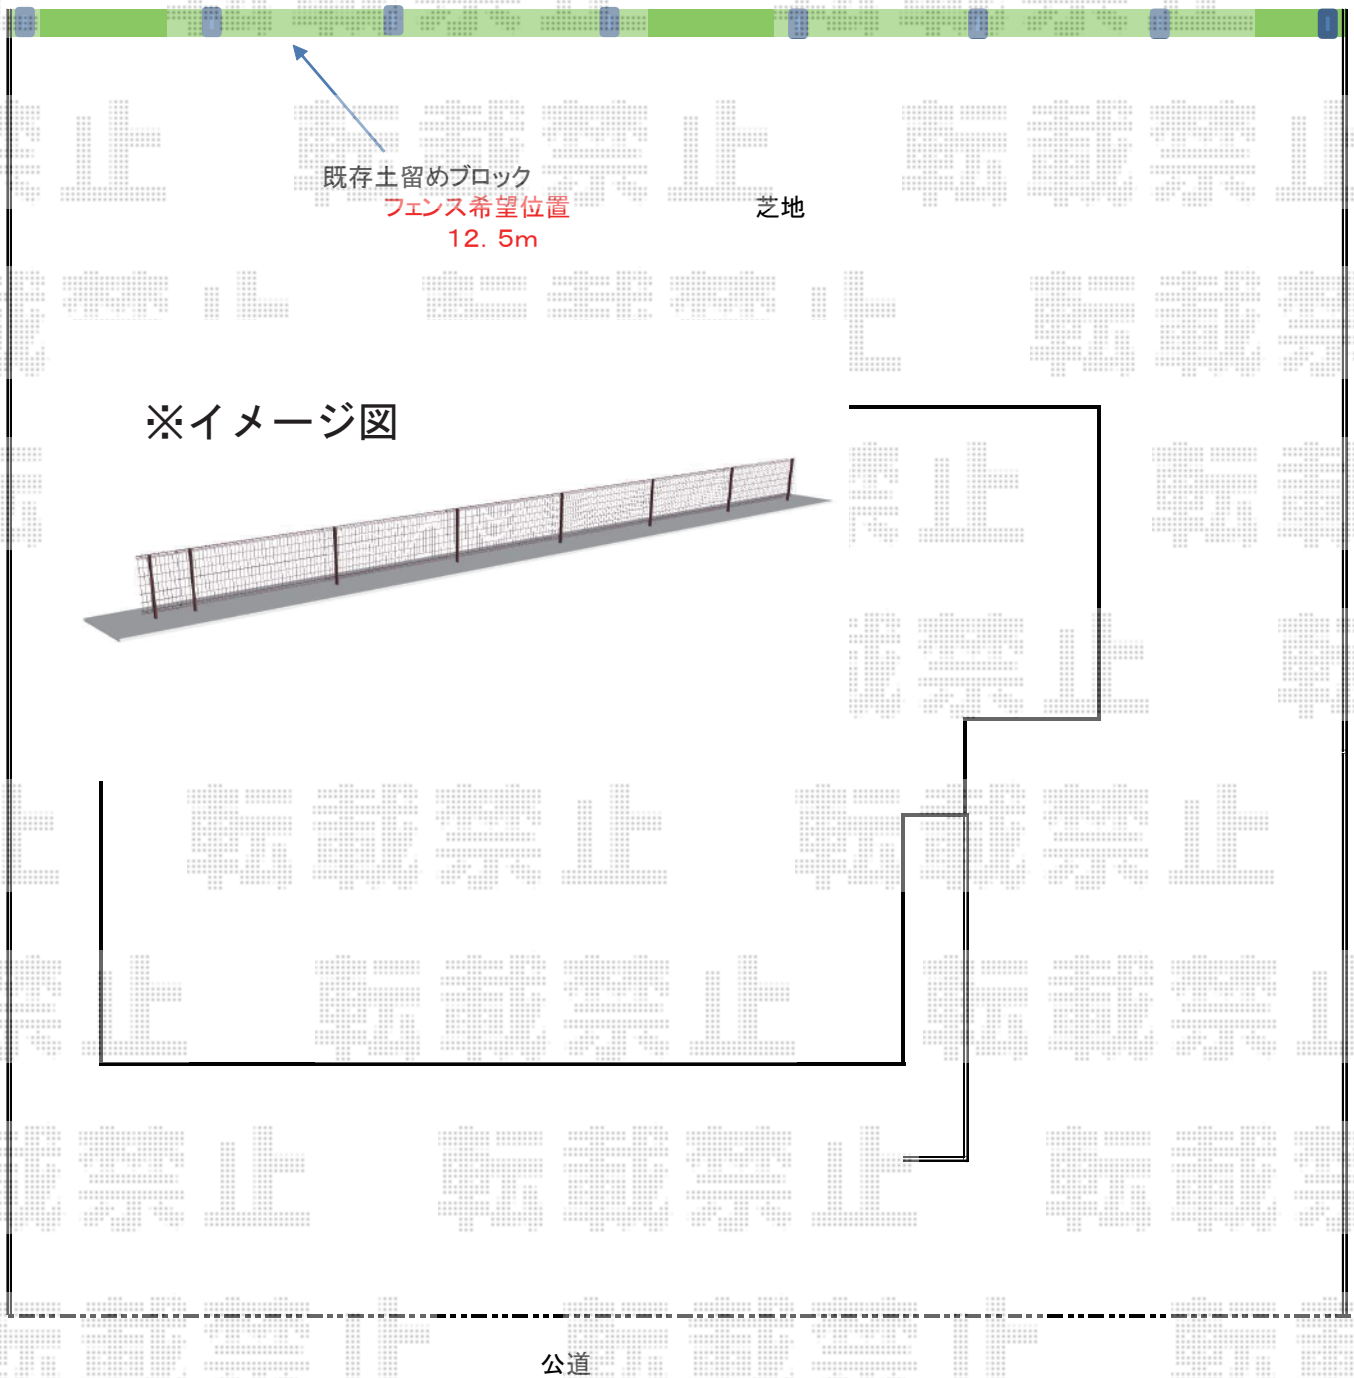

エクステリア工事 施工概略図

LIXIL(新日軽) メッシュ マイアミフェンス8A型[スチール製] フリーポール
本体1枚 (W×H) = (1,984mm×1,000mm) ×7枚
自在柱 (スチール) : 1000用×8本
保護キャップ : 1000用×1セット
色 : ブラウン

2015-7-290223

担当者

新西