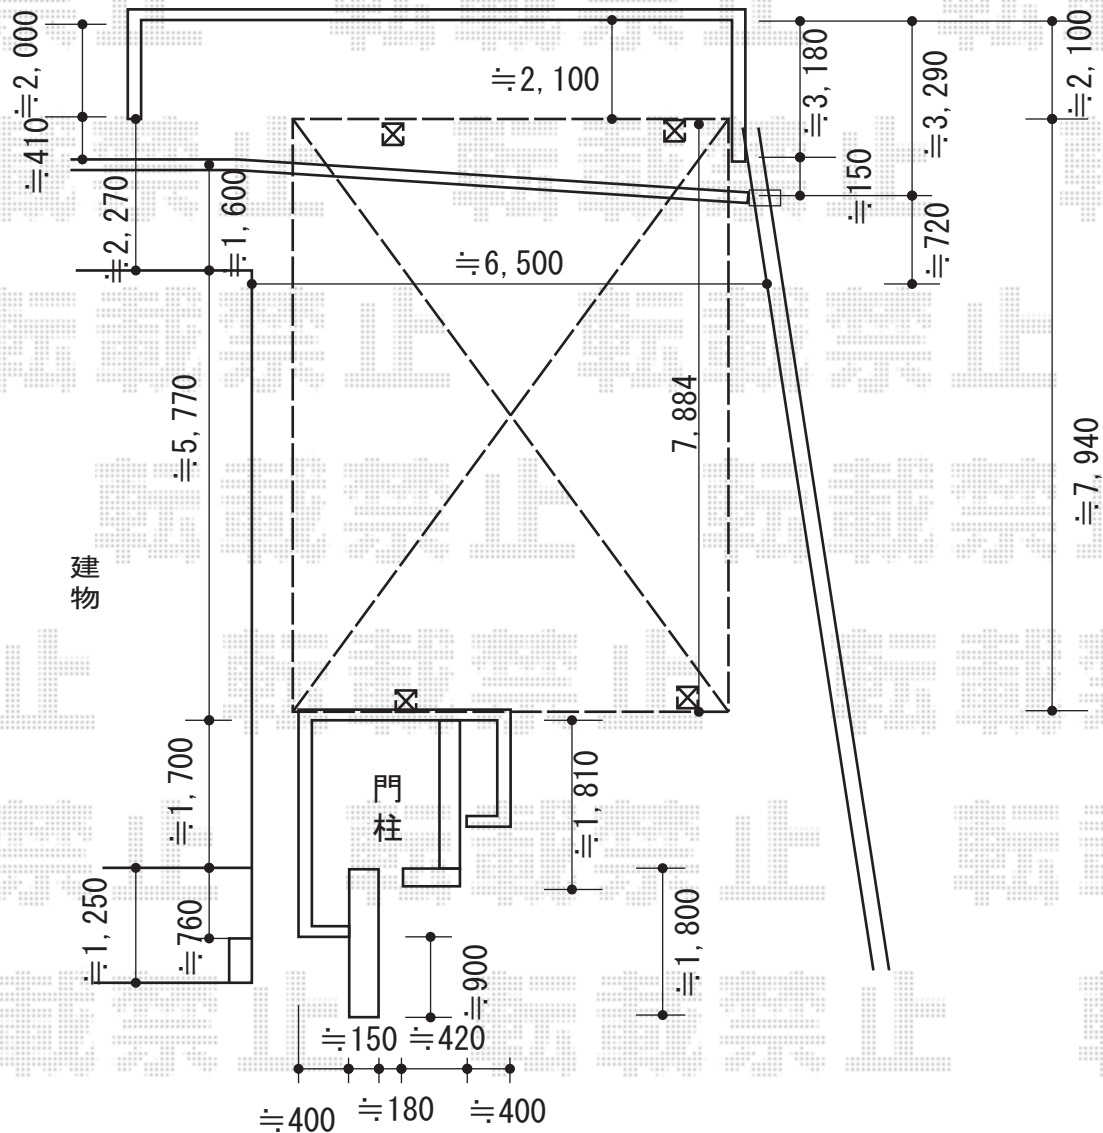

カーポート 施工概略図

LIXIL(トステム) テリオスポーツIII 1500 3台用 角柱4本仕様 積雪~50cm対応
 幅= 7,884mm
 奥行= 6,053mm
 色: シャイングレー
 屋根材: スチール折板 (ペフ無/t=0.8) ※価格別途
 柱仕様: ロング柱25仕様 (有効高 約2,500mm)
 横材: 無

※納まりはイメージです

2015-7-290228

担当者

赤松