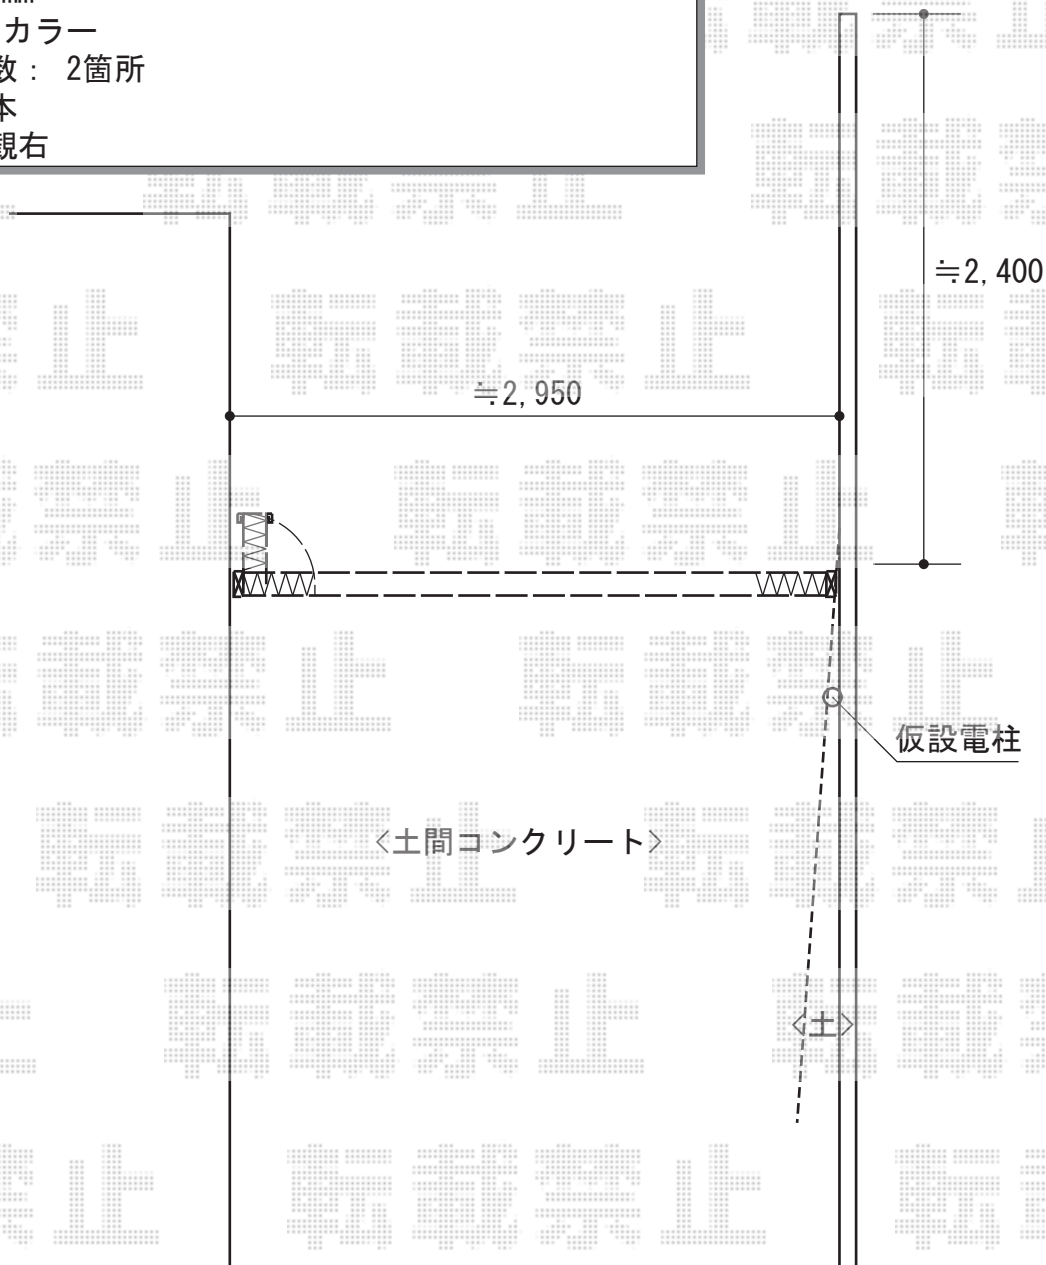

エクステリア工事 施工概略図

Value Select トリップゲート RB型 ノンレール 片開き 30S

開口幅= 2,907mm

全幅= 3,007mm

たたみ幅= 347mm

高さ= 1,200mm

色： ステンカラー

キャスター数： 2箇所

落棒数： 2本

吊元柱： 外観右

2015-7-290246

担当者

伊野