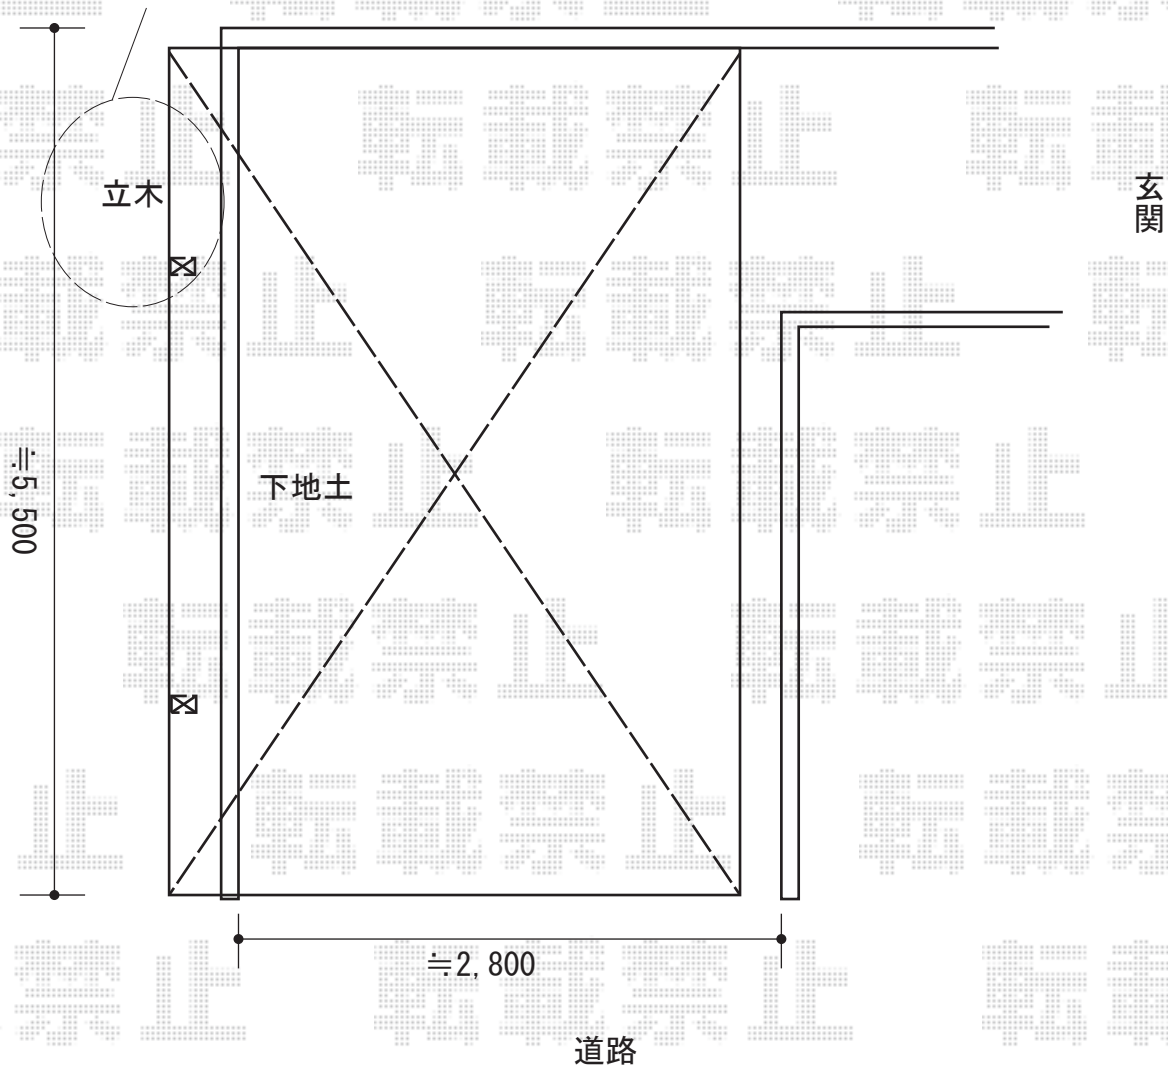

カーポート 施工概略図

LIXIL ネスカR (ラウンドスタイル) 積雪~20cm対応

幅= 2,701mm

奥行= 5,382mm

色: シャイングレー

屋根材: 熱線吸収ポリカーボネート (ブルーマットS・すりガラス調)

柱仕様: 標準柱仕様 (有効高 約2,200mm)

※樋にかかる部分は、
カットをお願い致します