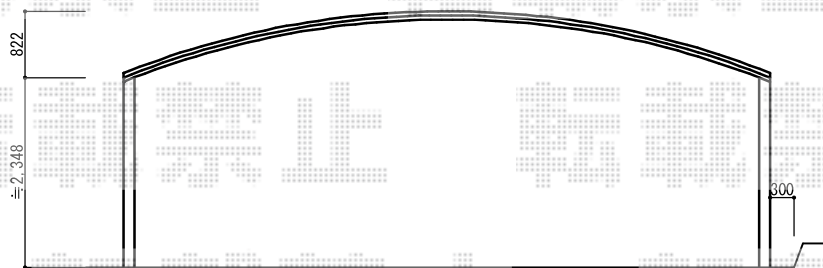

カーポート 施工概略図

YKK AP レイナトリプルポートグラン 積雪~20cm対応  
幅= 8,000mm  
奥行= 5,052mm  
色: プラチナステン  
屋根材: ポリカーボネート (アースブルー)  
柱仕様: ハイルフ柱仕様 (有効高 約2,350mm)

角より施工