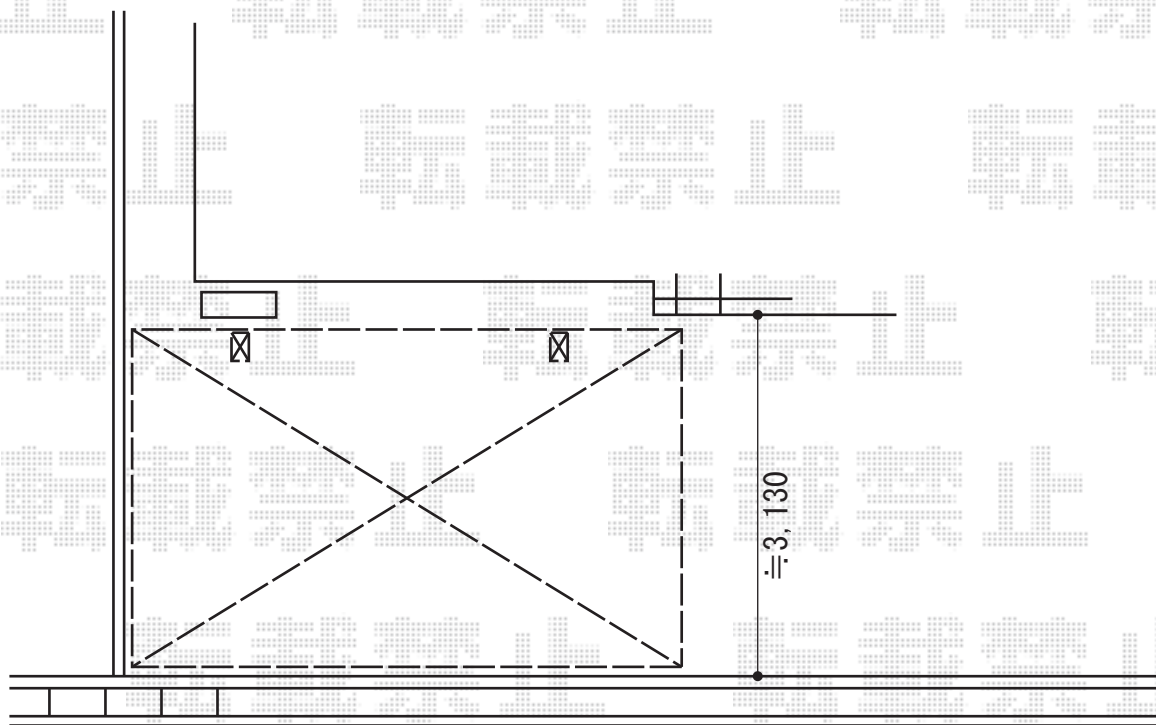

カーポート 施工概略図

LIXIL ネスカR (ラウンドスタイル) 積雪~20cm対応
幅= 2,999mm
奥行= 4,980mm
色: ナチュラルシルバー
屋根材: ガリレポリカ (クリアマット・すりガラス調)
柱仕様: ロング柱25仕様 (有効高 約2,500mm)

道路

2015-7-290294

担当者

松本