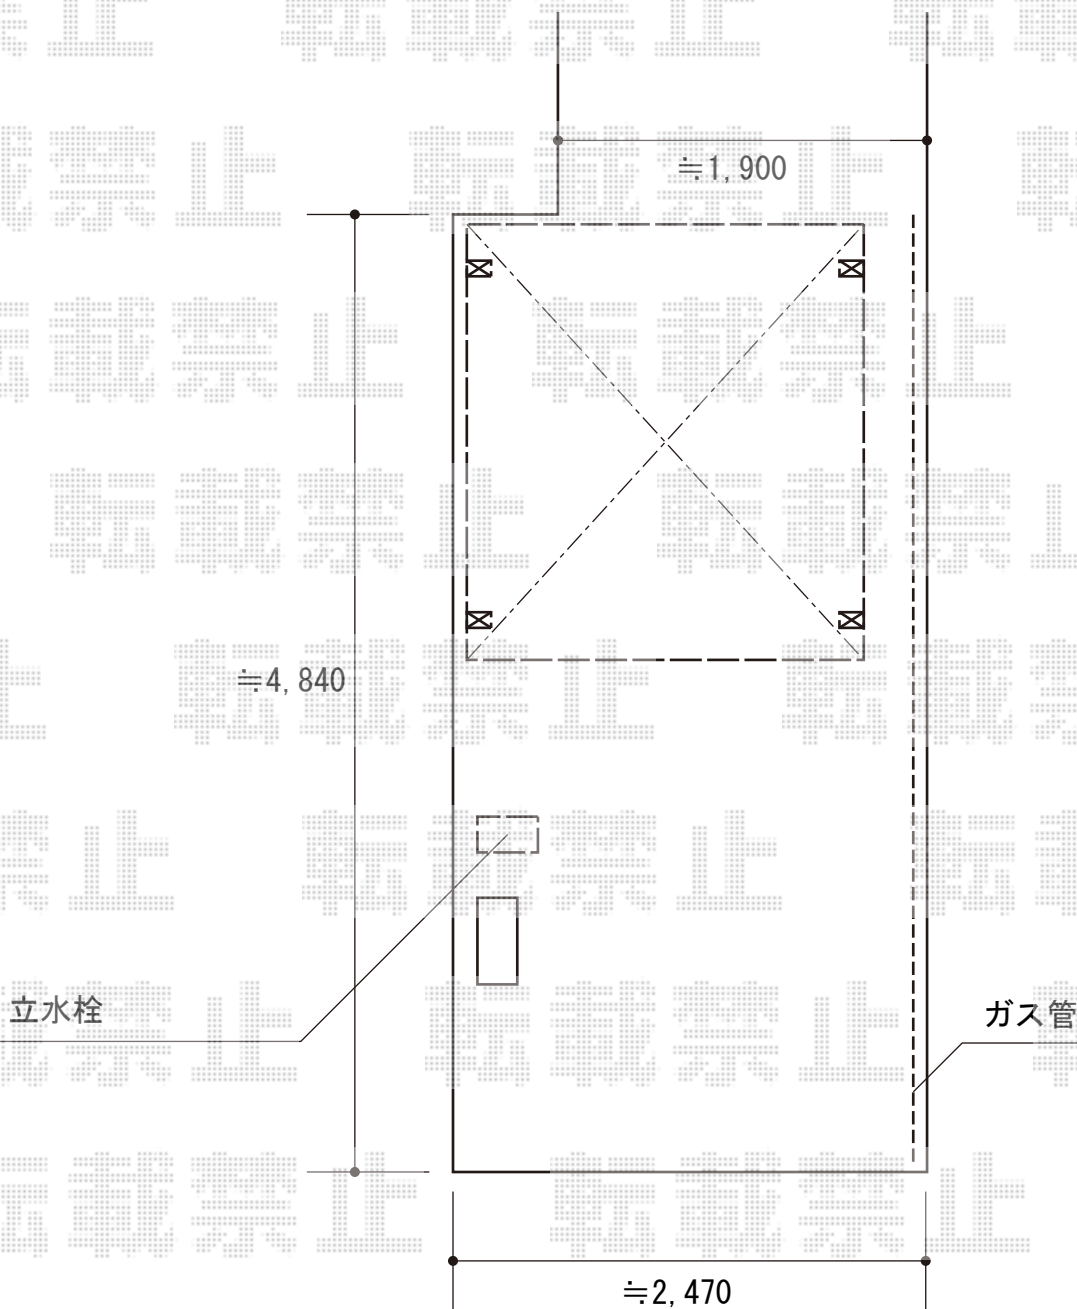

エクステリア工事 施工概略図

ニッコー 立水栓ユニット サークルタイプ  
 スタンド・パン： サークルタイプ(配管：地中)OPB-RS-1T-PA(色：オフホワイト)  
 蛇口： 飾り蛇口 N201(ウェッジクロス)

LIXIL ネスカFミニ (フラットスタイル) 積雪～20cm対応  
 幅= 2,096mm  
 奥行= 2,205mm  
 色： ナチュラルシルバー  
 屋根材： 熱線吸収ポリカーボネート (ブルーマットS・すりガラス調)  
 柱仕様： ロング柱25仕様 (有効高 約2,500mm)

LIXIL ネスカFミニ サイドパネル ※着脱式サポート含む  
 奥行サイズ： L22用  
 高さ= 3段 \*H800+800+800  
 色： ナチュラルシルバー  
 パネル材： 熱線吸収ポリカーボネート (ブルーマットS・すりガラス調)  
 柱仕様： ロング柱25仕様/間柱なし

2015-7-290297

担当者

酒井