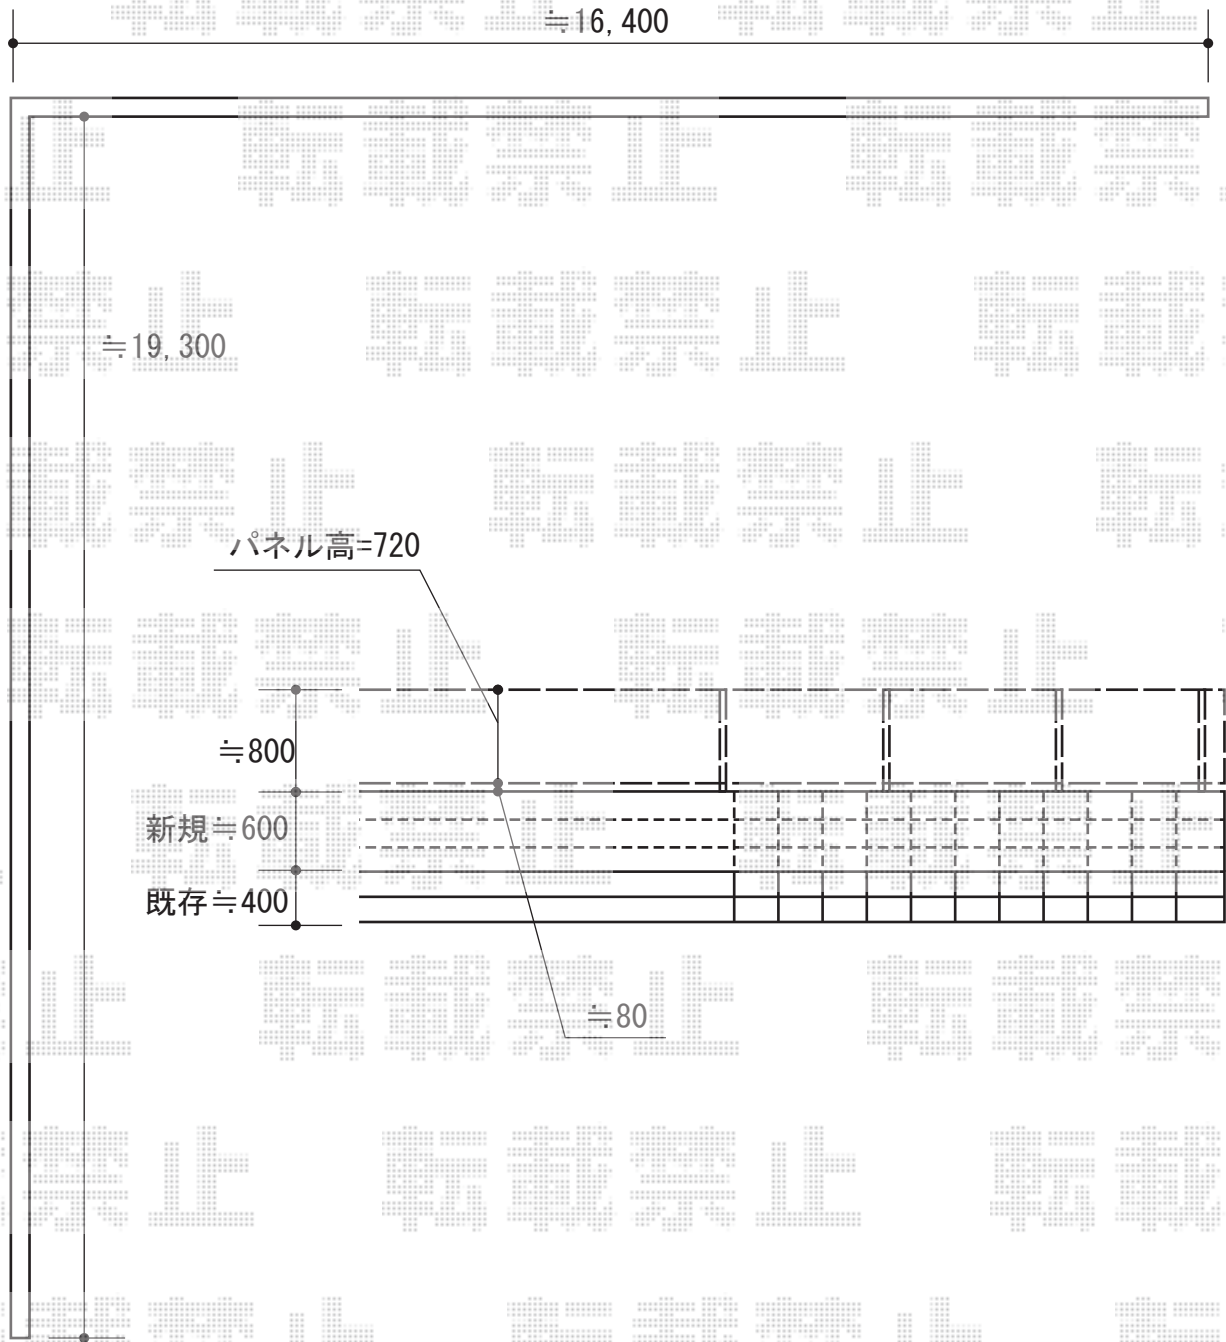

フェンス工事 施工概略図

YKK AP エクスラインフェンス23型 横半目隠し フリーポールタイプ
本体1枚 (W×H) = (1,975×800mm) ×18枚
柱仕様 : T80×21本
端部カバー : T80×2セット
胴縁固定感具 : 21セット
エンドキャップ : 1セット
目隠しコーナー継手 : T80×1セット
色 : プラチナステン

2015-7-290363	担当者	仲西
---------------	-----	----