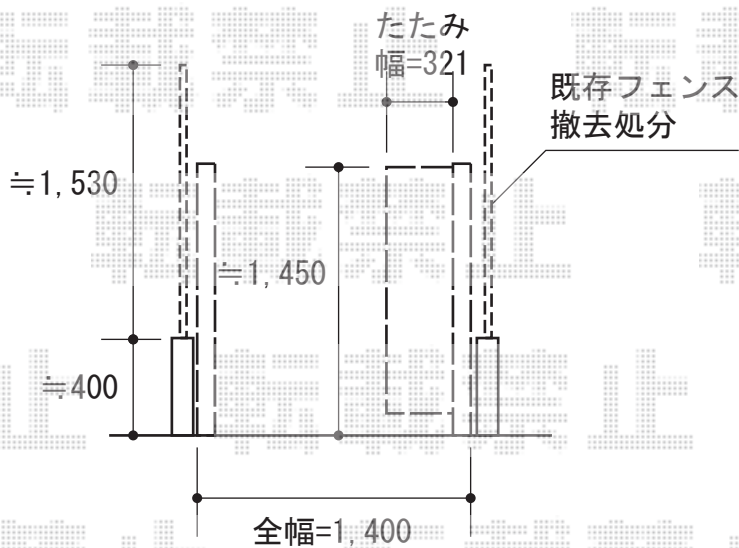

カーゲート 施工概略図

LIXIL (TOEX) アルシャインII M型 Aタイプ ノンレール 片開き 150S
 開口幅= 1,292mm
 全幅= 1,408mm
 たたみ幅= 321mm
 高さ= 1,450mm
 色: ブラック
 キャスター数: 1箇所
 落棒数: 1本

2015-7-290378

担当者

伊野