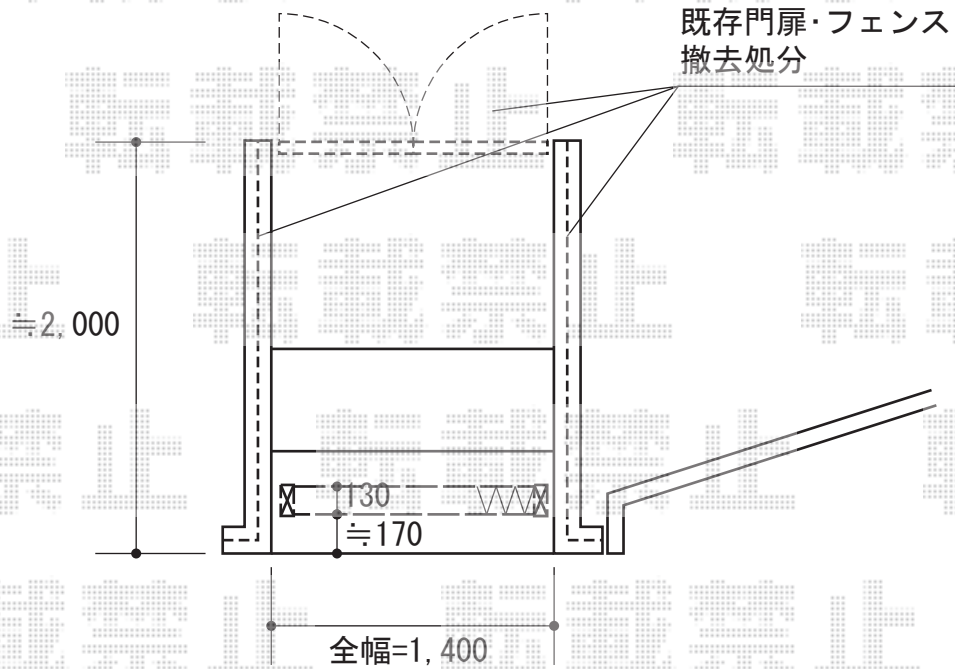

カーゲート 施工概略図

LIXIL (TOEX) アルシャインII M型 Aタイプ ノンレール 片開き 150S
 開口幅= 1,292mm
 全幅= 1,408mm
 たたみ幅= 321mm
 高さ= 1,450mm
 色: ブラック
 キャスター数: 1箇所
 落棒数: 1本

2015-7-290378

担当者

伊野