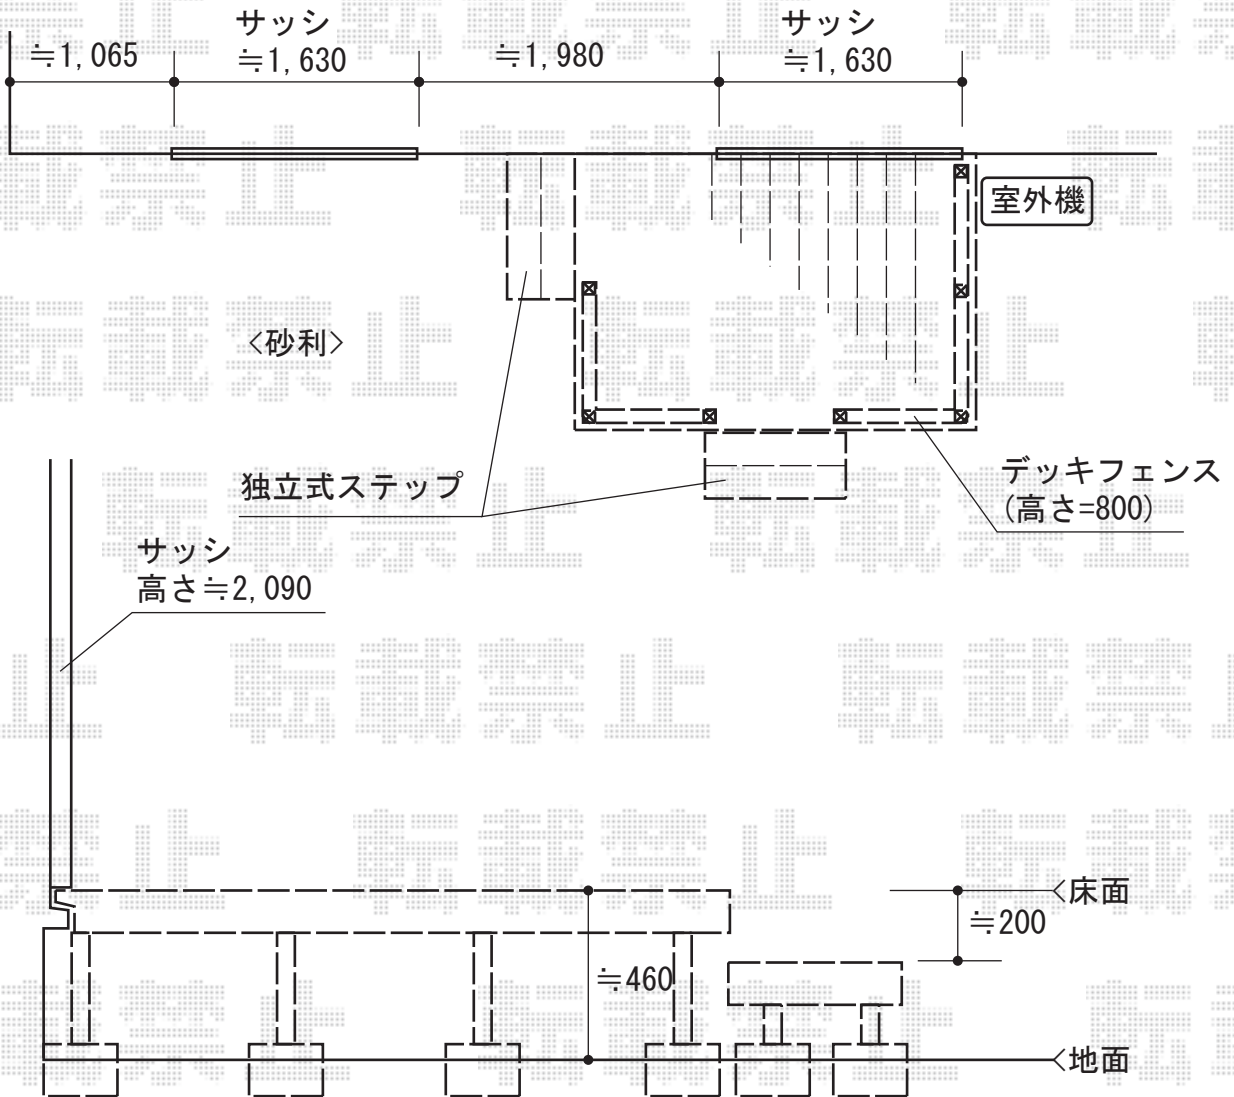

# ウッドデッキ 施工概略図

Value Select マージウッドデッキ  
 間口= 1.5間(2,651mm)  
 出幅= 6尺(1,820mm)  
 色: レッドウッド  
 床板: 縦貼り  
 束柱: Sタイプ(550mm) (色: カームブラック)

YKK AP 独立式リウッドステップ2型  
 色: 本体/レッドウッド 束柱/カームブラック  
 数量: 2セット

YKK AP マージウッドデッキ ラティスデッキフェンス  
 本体1枚(W×H) = 08用T80×5枚  
 中柱: T80×1本  
 端柱: T80×4本  
 90度専用角柱: T80×2本  
 デッキ材補強材(先付用): 2セット  
 色: レッドウッド