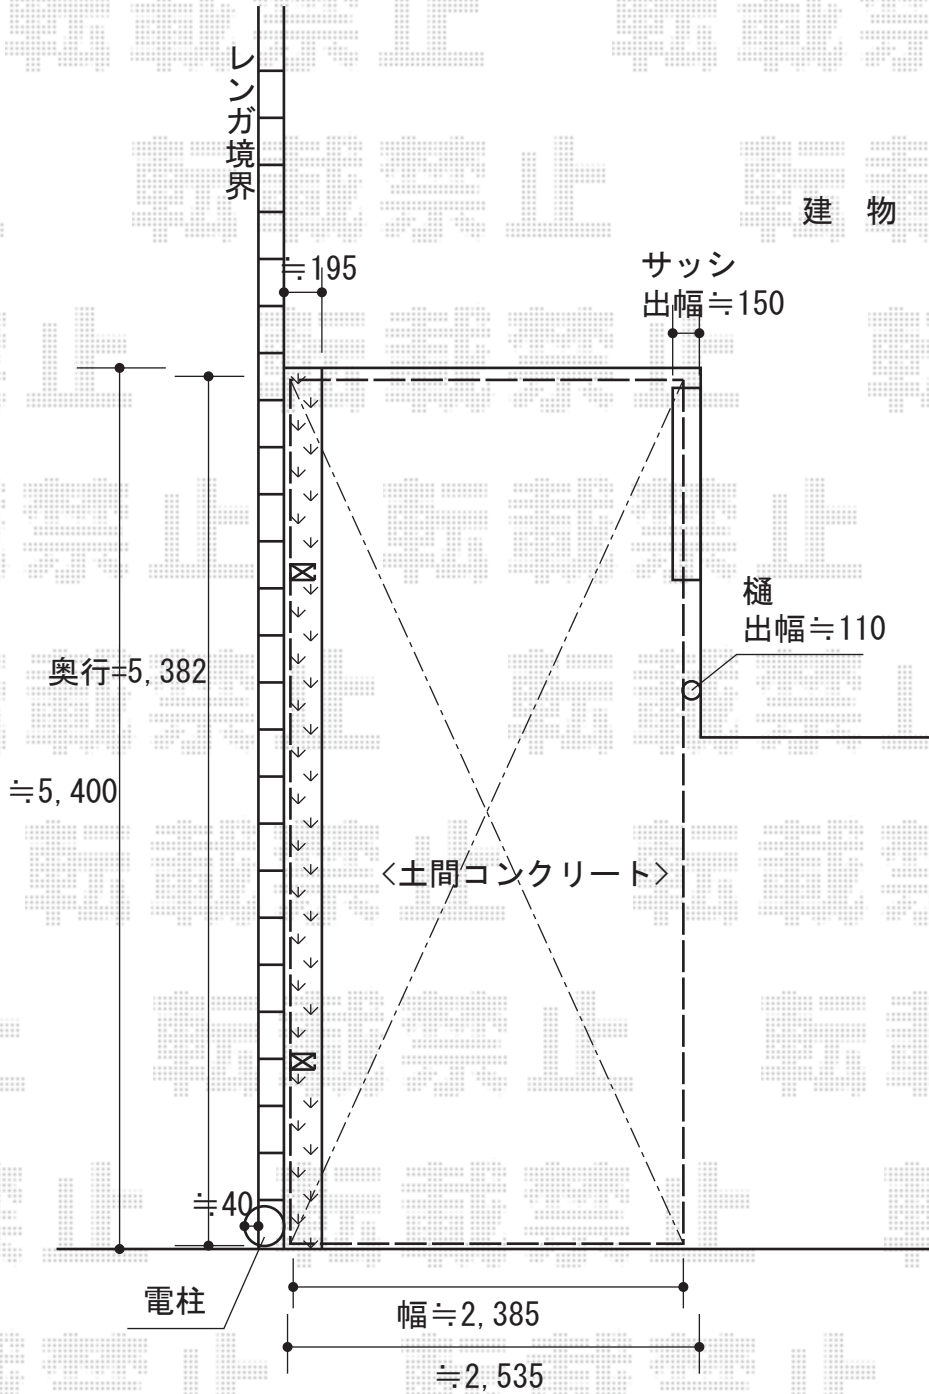

カーポート工事 施工概略図

LIXIL ネスカR (ラウンドスタイル) 積雪~20cm対応

幅= 2,400mm

奥行= 5,382mm

色: オータムブラウン

屋根材: 熱線吸収ポリカーボネート (ブルーマットS・すりガラス調)

柱仕様: 標準柱仕様 (有効高 約2,200mm)

2015-7-290465