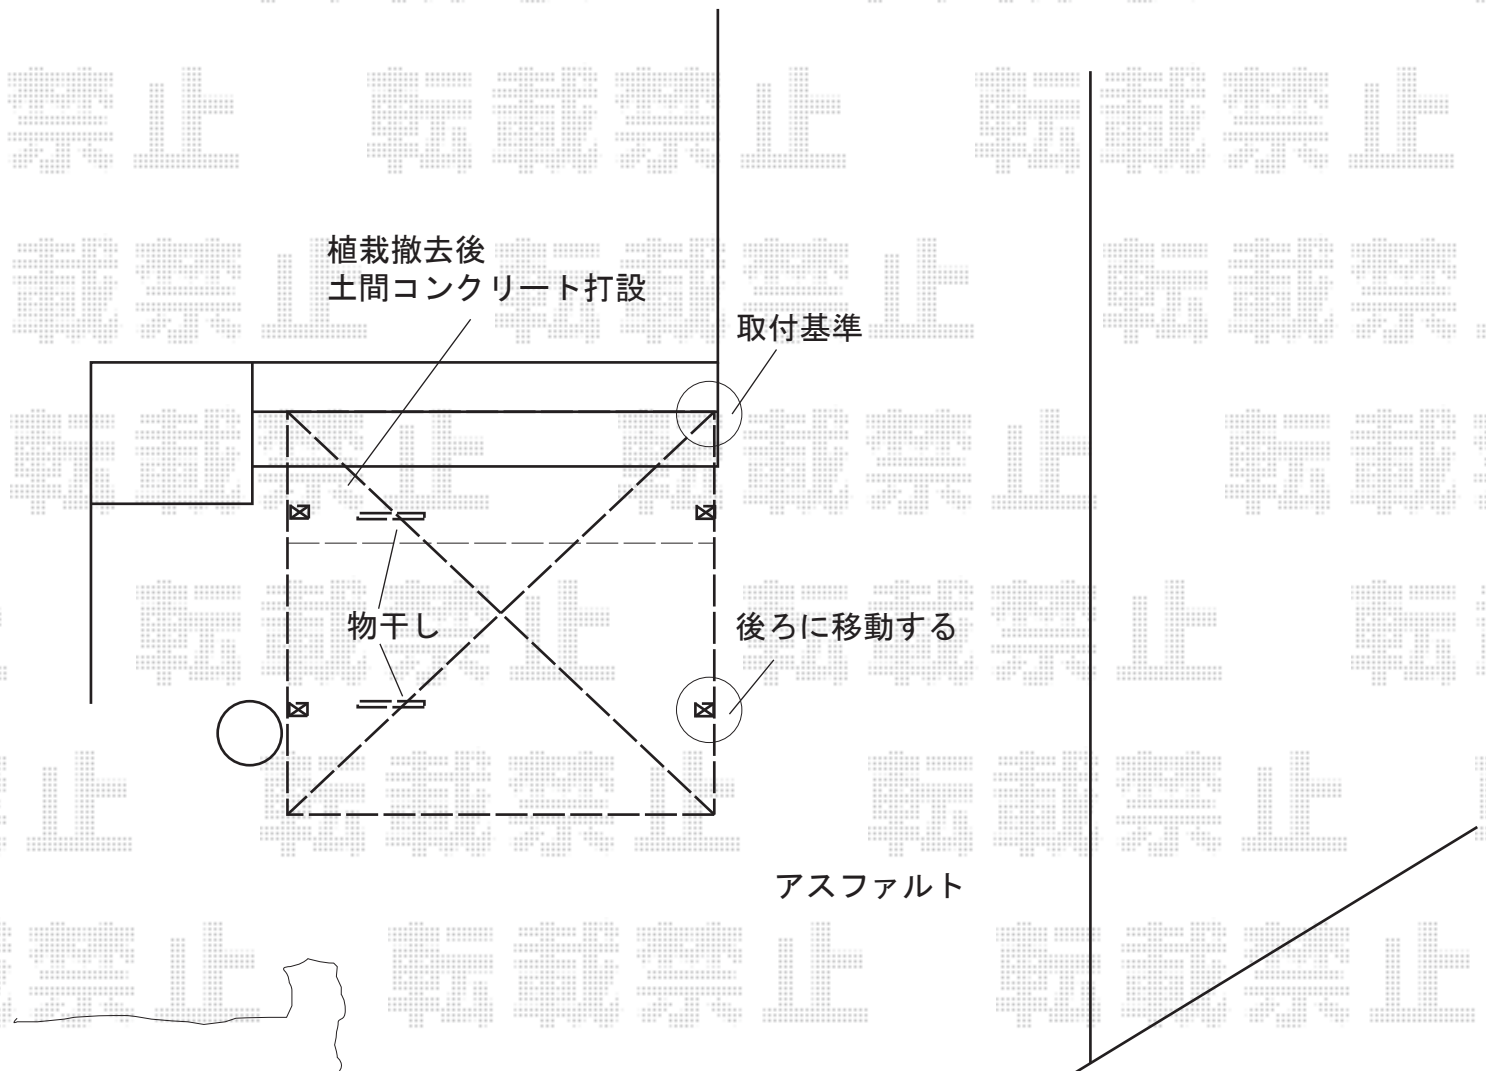

カーポート 施工概略図

Value Select プレシオスポート ワイド 積雪~20cm対応
幅= 5,392mm
奥行= 5,052mm
色： ノーブルステン
屋根材： 熱線遮断ポリカーボネート（スカイブルーマット調）
柱仕様： ハイルフ柱仕様（有効高 約2,250mm）

Value Select 吊り下げ式物干し ロング 2本入り×1セット
色： ノーブルステン

2015-7-290472

担当者

酒井