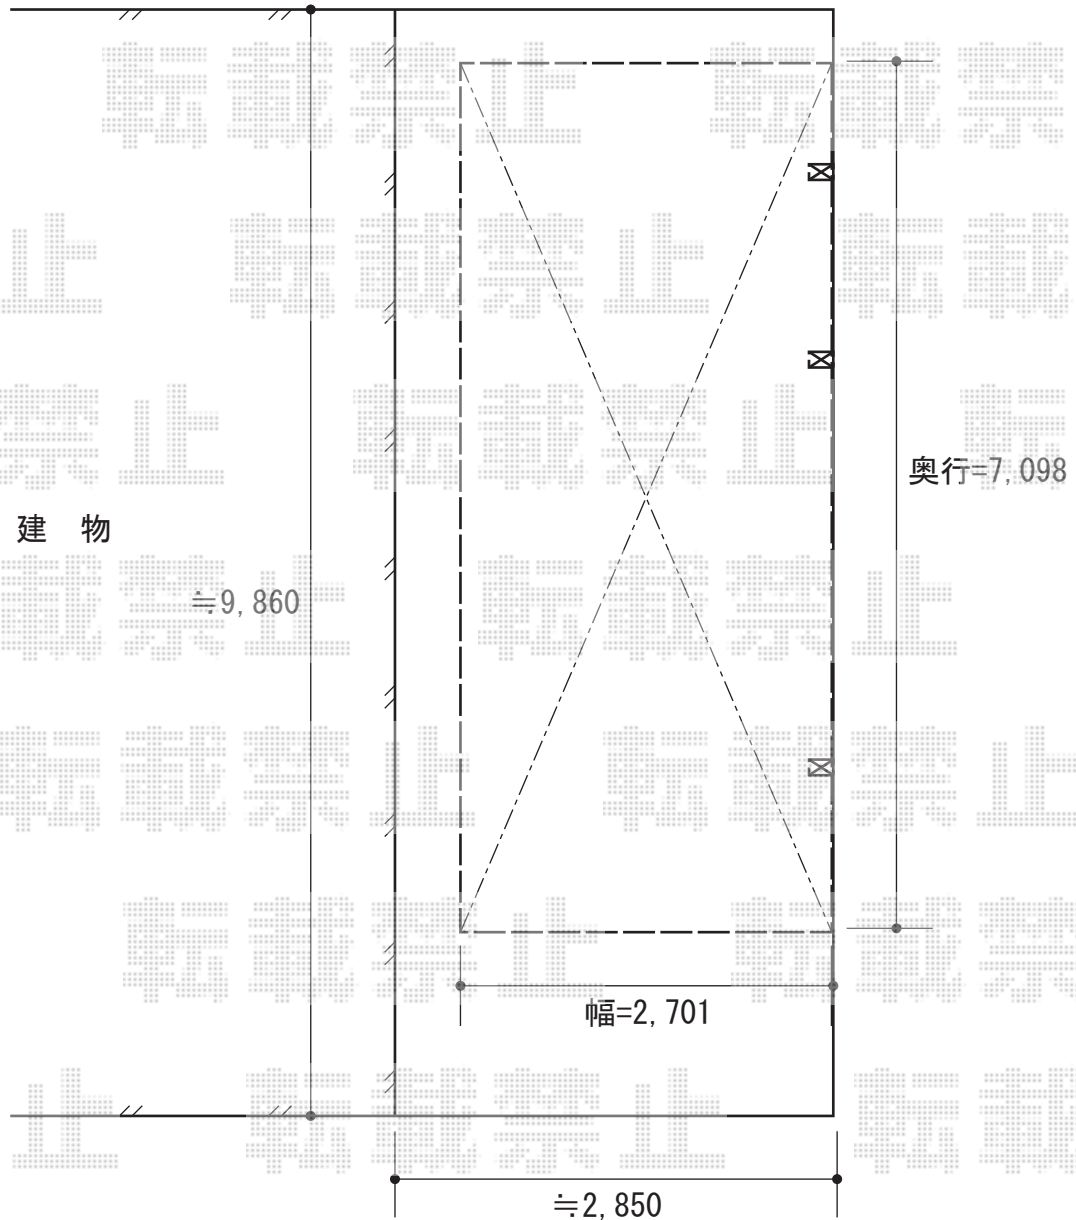

カーポート 施工概略図

LIXIL ネスカR (ラウンドスタイル) 延長 積雪~20cm対応
幅= 2,701mm
奥行= 7,098mm
色: オータムブラウン
屋根材: ガリレポリカ (クリアマット・すりガラス調)
柱仕様: 標準柱仕様 (有効高 約2,200mm)

2015-7-290511

担当者

松本