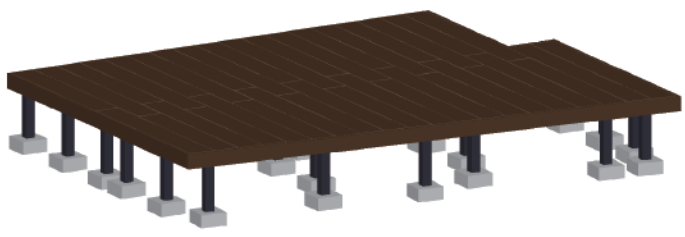

# ウッドデッキ 施工概略図

YKK AP リウッドデッキ 200  
 間口= 約4,051mm  
 出幅= 約2,700mm/約3,100mm  
 色： レッドブラウン  
 床板： 縦貼り/千鳥貼り  
 幕板： 標準幕板  
 束柱： Tタイプ(400~550mm) (色： カームブラック)  
 追加部材： 変形加工部材一式

2015-7-290516	担当者	栢田
---------------	-----	----