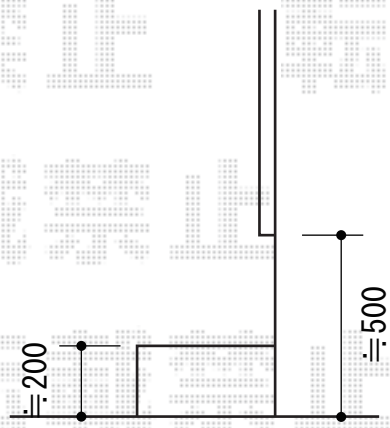

# ウッドデッキ 施工概略図

YKK AP リウッドデッキ 200  
 間口= 約4,051mm  
 出幅= 約2,700mm/約3,100mm  
 色： レッドブラウン  
 床板： 縦貼り/千鳥貼り  
 幕板： 標準幕板  
 束柱： Tタイプ(400~550mm) (色： カームブラック)  
 追加部材： 変形加工部材一式

2015-7-290516	担当者	栢田
---------------	-----	----