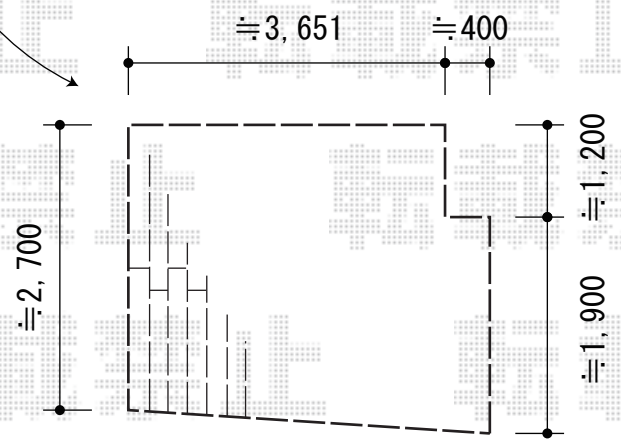

# ウッドデッキ 施工概略図

YKK AP リウッドデッキ 200  
 間口= 約4,051mm  
 出幅= 約2,700mm/約3,100mm  
 色： レッドブラウン  
 床板： 縦貼り/千鳥貼り  
 幕板： 標準幕板  
 束柱： Tタイプ(400~550mm) (色： カームブラック)  
 追加部材： 変形加工部材一式

2015-7-290516	担当者	栢田
---------------	-----	----