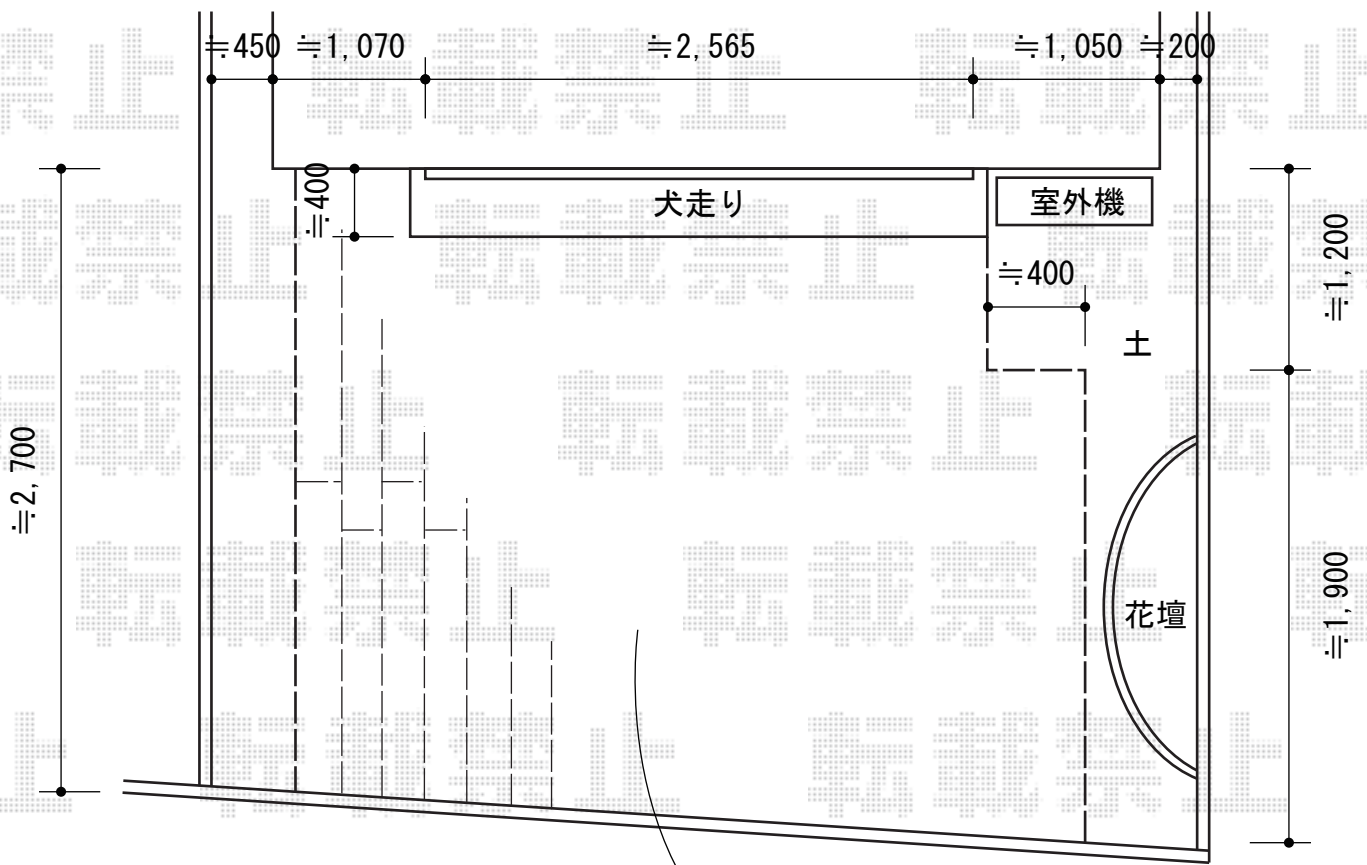

# ウッドデッキ 施工概略図

YKK AP リウッドデッキ 200  
 間口= 約4,051mm  
 出幅= 約2,700mm/約3,100mm  
 色： レッドブラウン  
 床板： 縦貼り/千鳥貼り  
 幕板： 標準幕板  
 束柱： Tタイプ(400~550mm) (色： カームブラック)  
 追加部材： 変形加工部材一式

2015-7-290516	担当者	栢田
---------------	-----	----