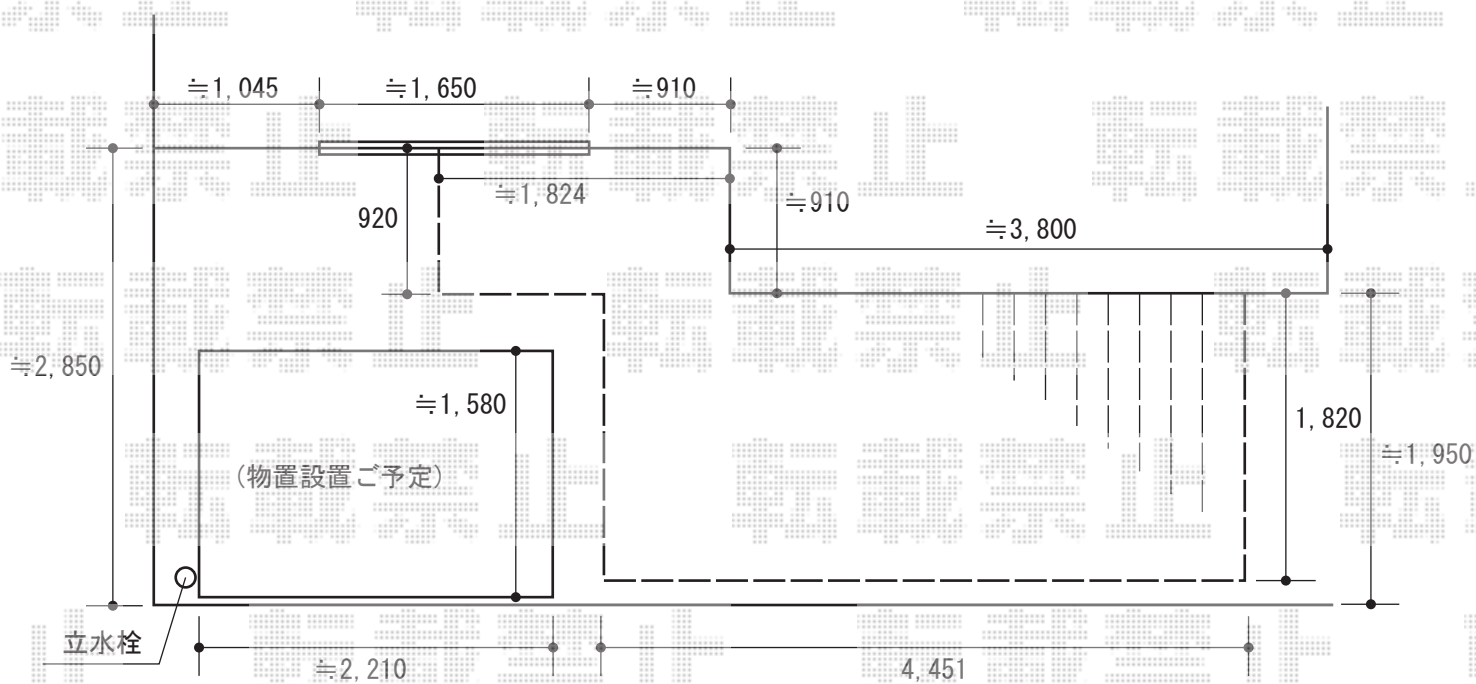

ウッドデッキ 施工概略図

YKK AP リウッドデッキ 200
間口= 3.0間(5,451mm)
出幅= 3尺(920mm)/6尺(1,820mm)
色： ナチュラルブラウン
床板： 縦貼り
幕板： 標準幕板
束柱： Tタイプ(400~550mm) (色： カームブラック)
追加部材： 出入隅加工部材一式

2015-7-290520

担当者

栢田

エクスショップ

現場状況や作図制限により概略図の内容と多少の違いが生じることがございます。
施工時は、現場優先とさせて頂きたく思いますので、お立会い頂き、最終のご指示のほど、何卒、宜しくお願い致します。
全ての著作権はエクスショップに帰属します。当社とのお取引目的以外の使用・複製・転載は如何なる場合も禁止しております。