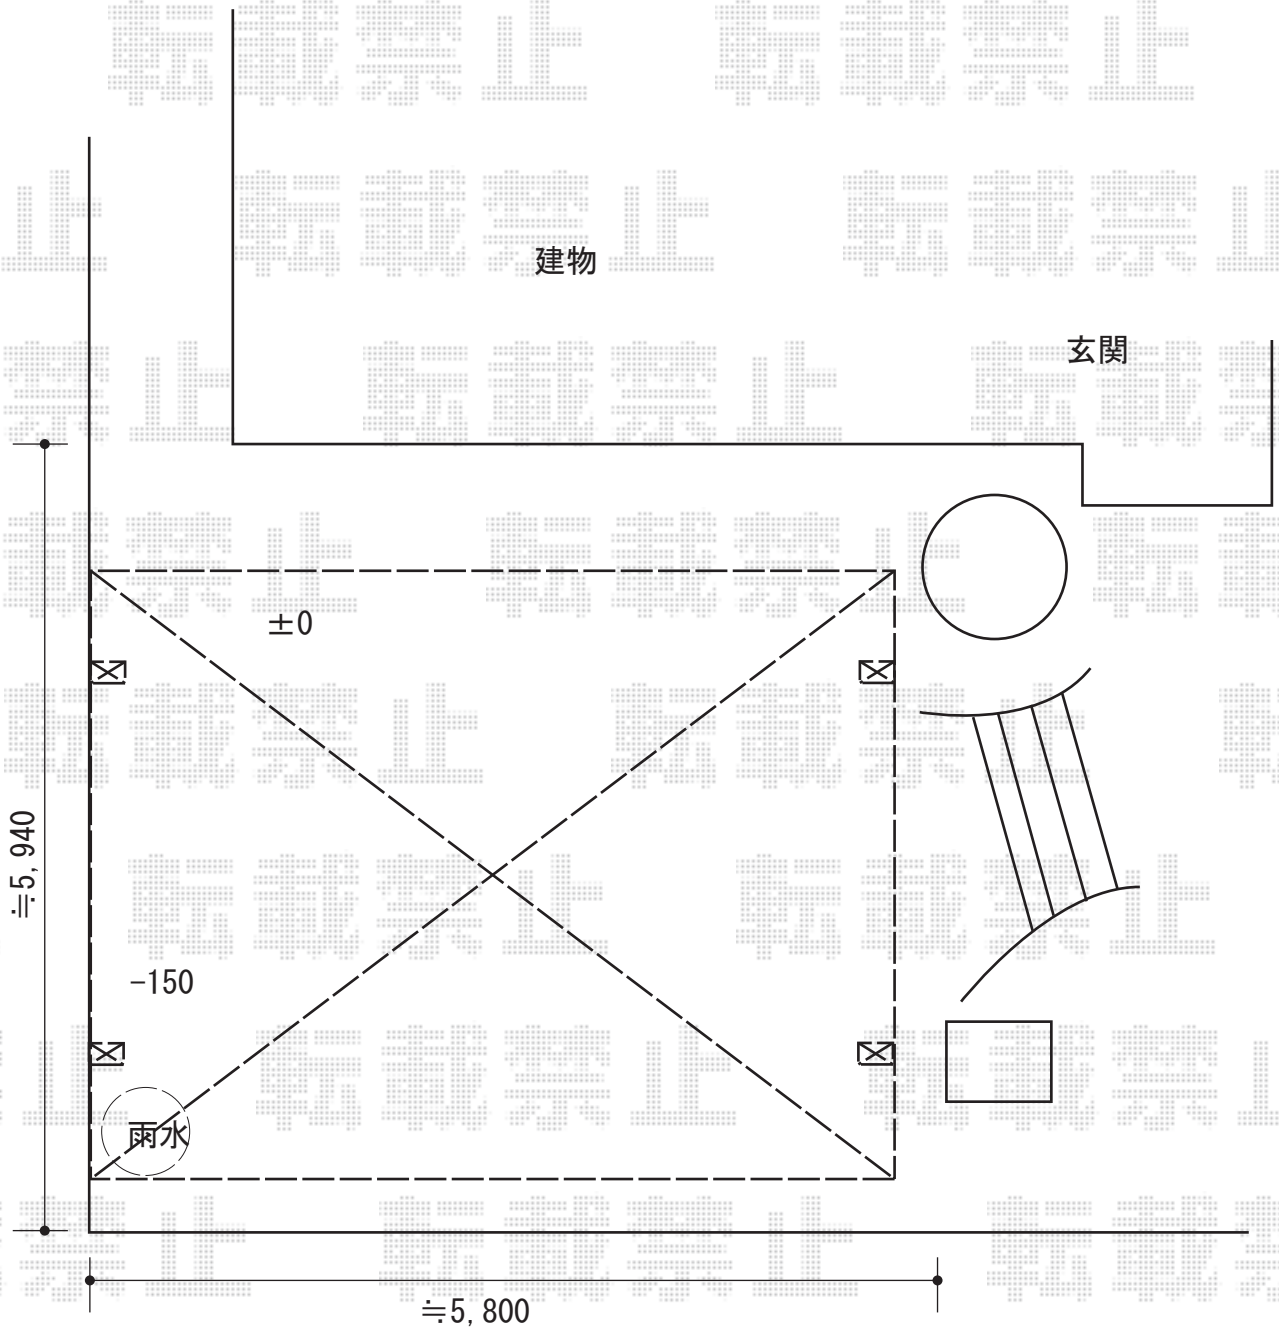

カーポート 施工概略図

LIXIL ネスカR (ラウンドスタイル) ワイド 積雪~20cm対応
幅= 5,442mm
奥行= 4,980mm
色 : シャイングレー
屋根材 : 熱線吸収ポリカーボネート (ブルーマットS・すりガラス調)
柱仕様 : 標準柱仕様 (有効高 約2,200mm)

2015-7-290598

担当者

赤松