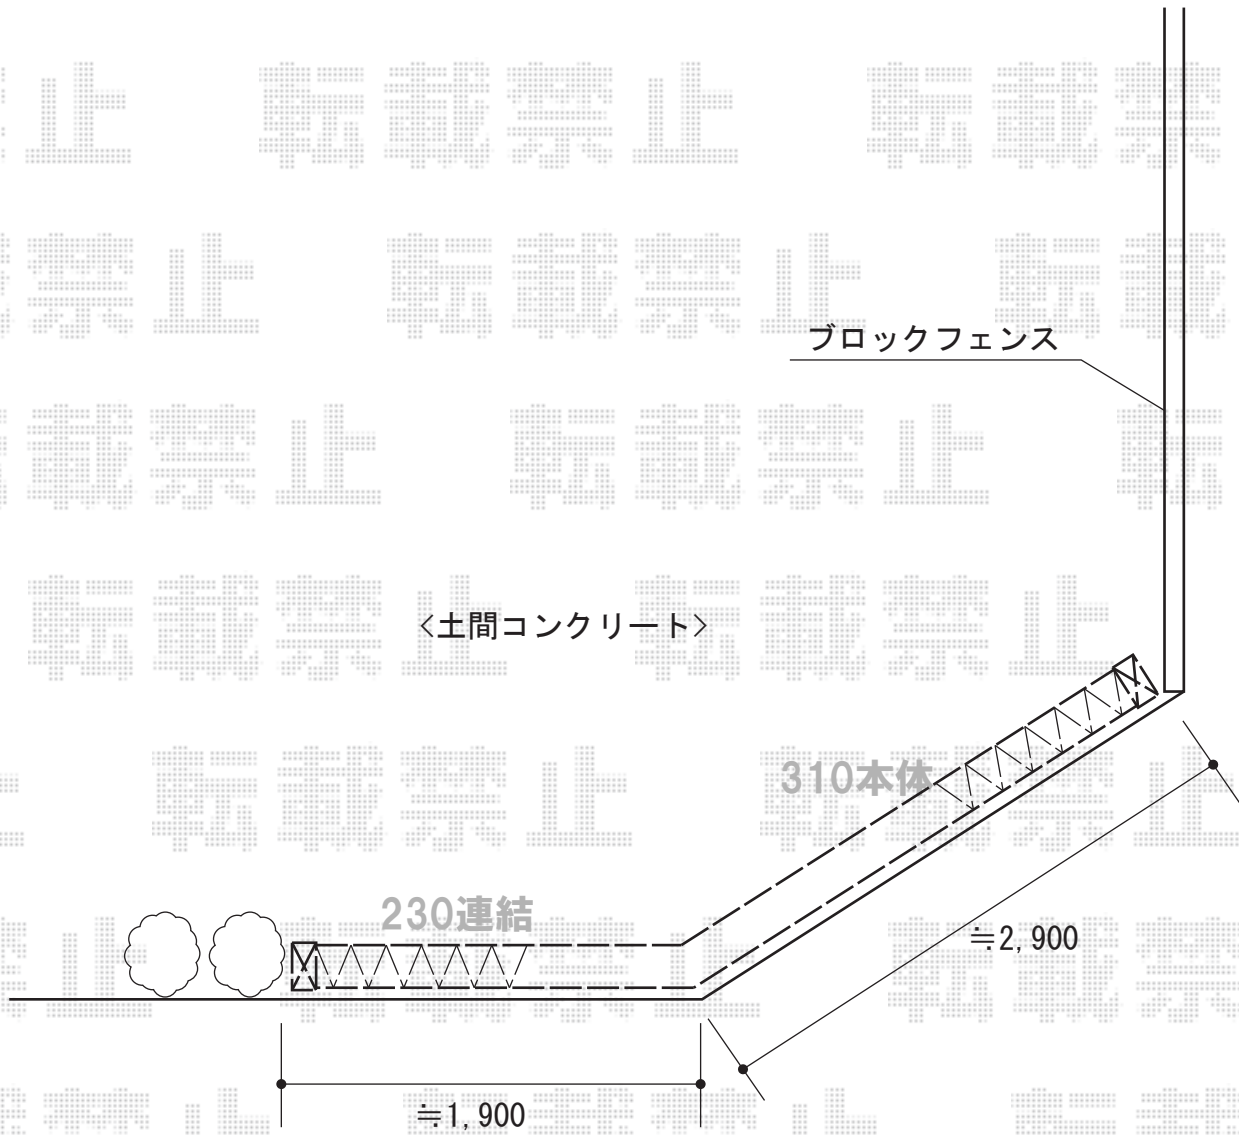

カーゲート 施工概略図

LIXIL (TOEX) アルシャインII M型 Aタイプ ノンレール 角地/両開き 310+230
開口幅= 2,887+2,087mm
全幅= 3,008+2,208mm
たたみ幅= 505+386mm
高さ= 1,050mm
色: マイルドブラック
キャスター数: 2+2箇所
落棒数: 2+2本

2015-7-290599

担当者

伊野