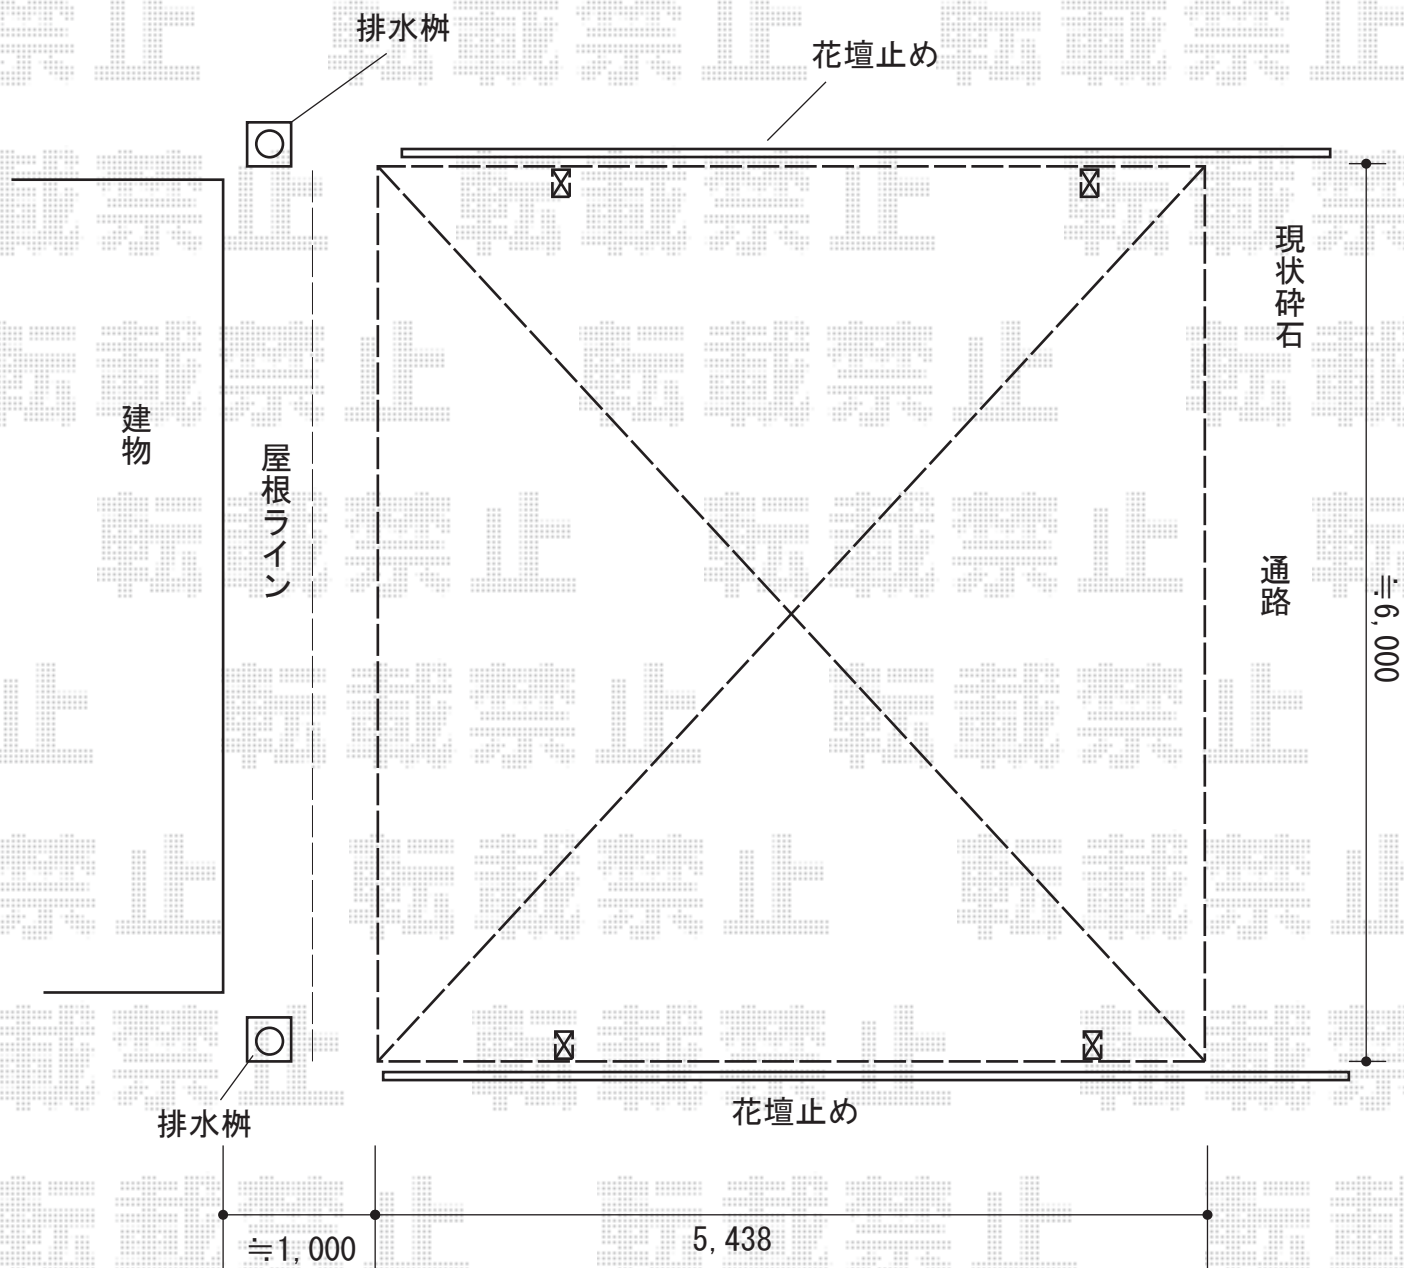

カーポート 施工概略図

LIXIL ネスカR (ラウンドスタイル) ワイド 積雪~20cm対応
幅= 6,060mm
奥行= 5,382mm
色: シャイングレー
屋根材: 熱線吸収ポリカーボネート (クリアマットS・すりガラス調)
柱仕様: 標準柱仕様 (有効高 約2,200mm)

2015-7-290607

担当者

松本