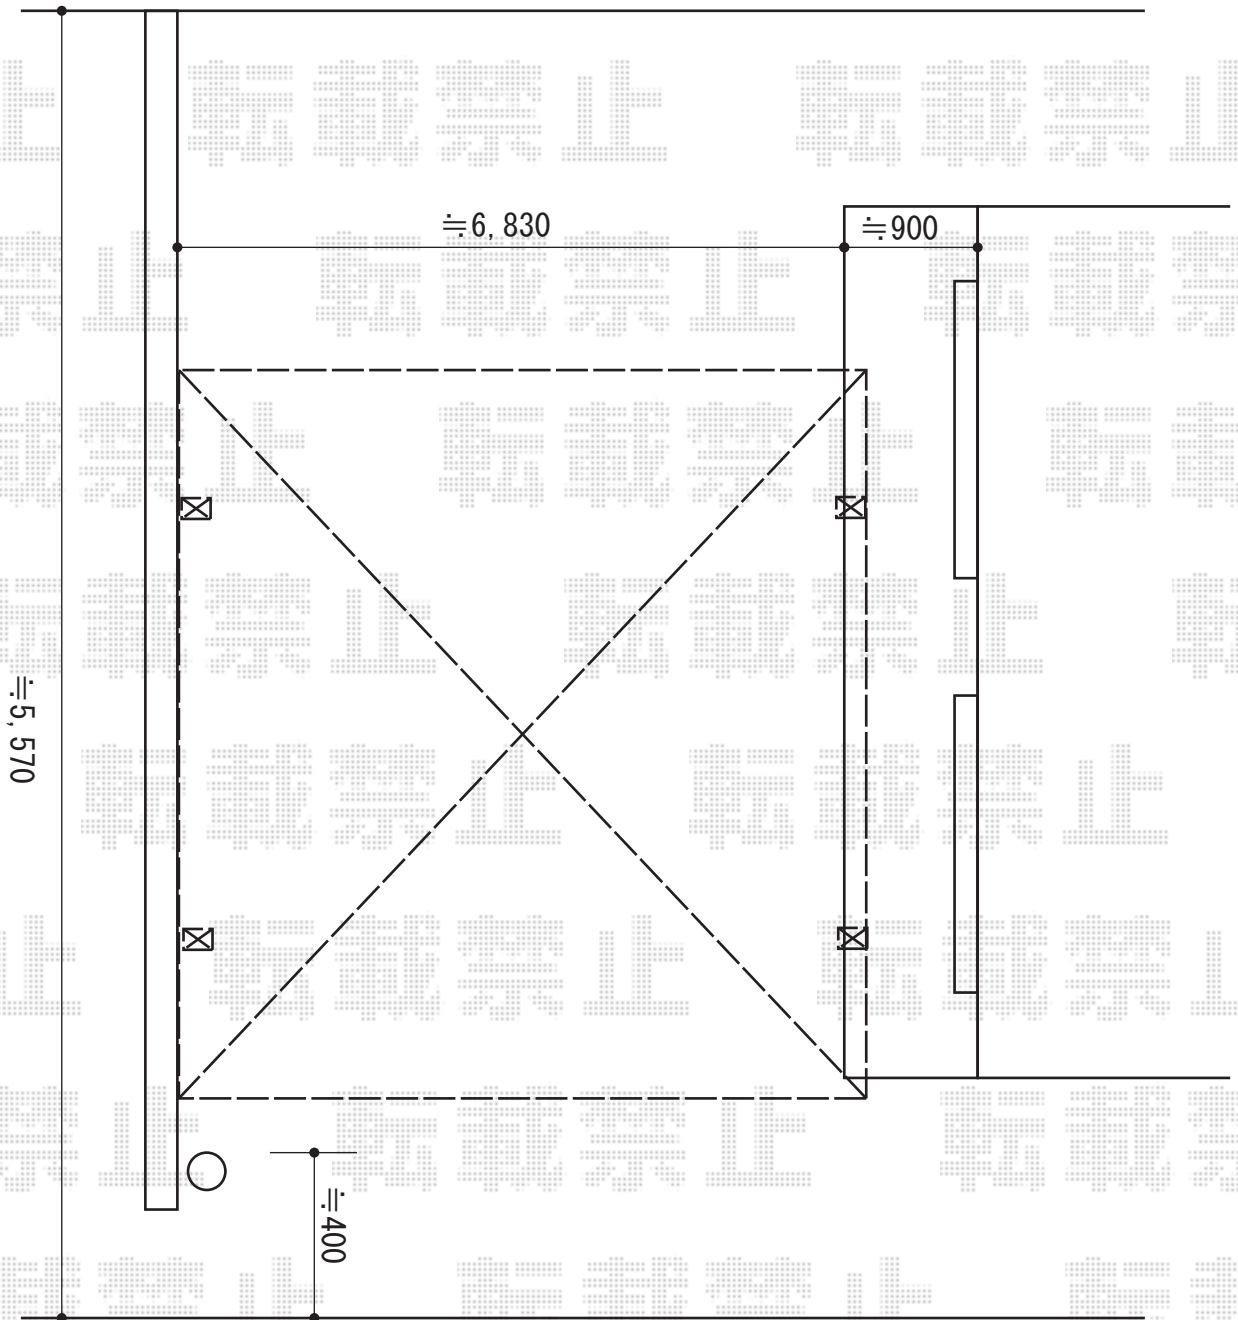

カーポート 施工概略図

LIXIL ネスカR (ラウンドスタイル) ワイド 積雪~20cm対応
幅= 6,060mm
奥行= 4,980mm
色: シャイングレー
屋根材: 熱線吸収ポリカーボネート (ブルーマットS・すりガラス調)
柱仕様: ロング柱25仕様 (有効高 約2,500mm)

2015-7-290615

担当者

赤松