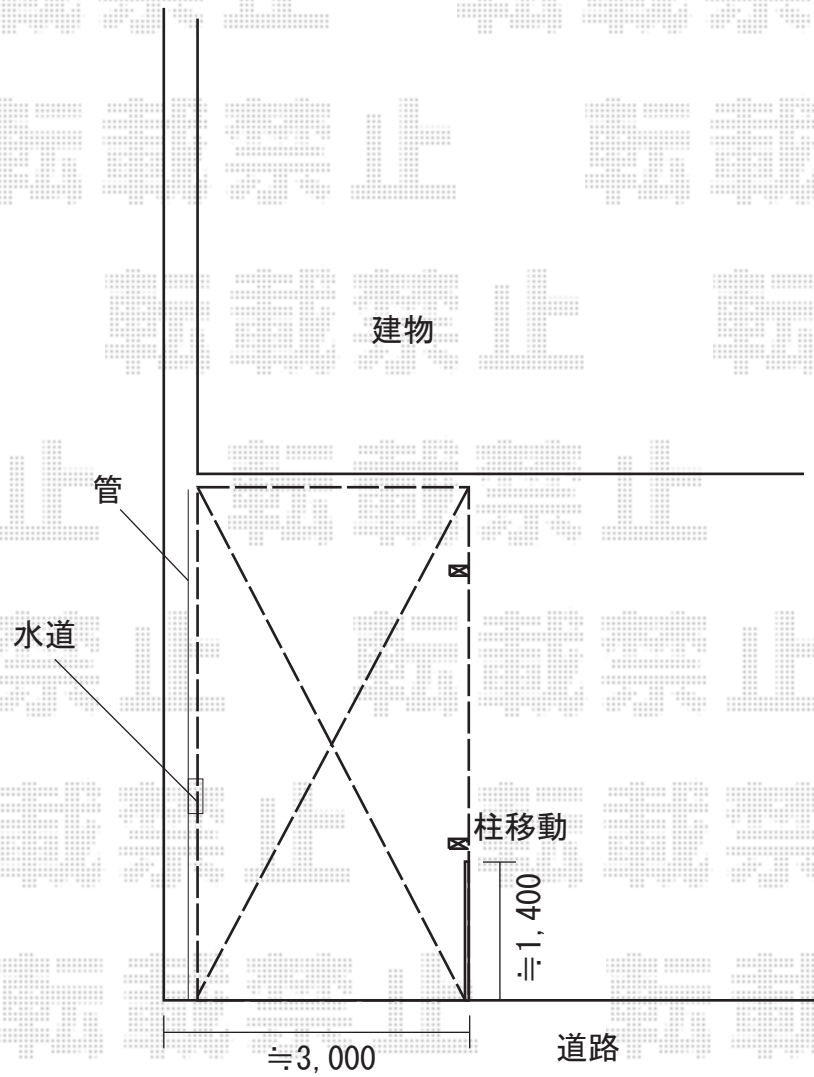

カーポート 施工概略図

LIXIL ネスカR (ラウンドスタイル) 積雪~20cm対応
幅= 2,400mm
奥行= 4,980mm
色: オータムブラウン
屋根材: ポリカーボネート (クリアブラウン)
柱仕様: 標準柱仕様 (有効高 約2,200mm)

道路側より合わせて
施工いたします

2015-7-290616

担当者

酒井