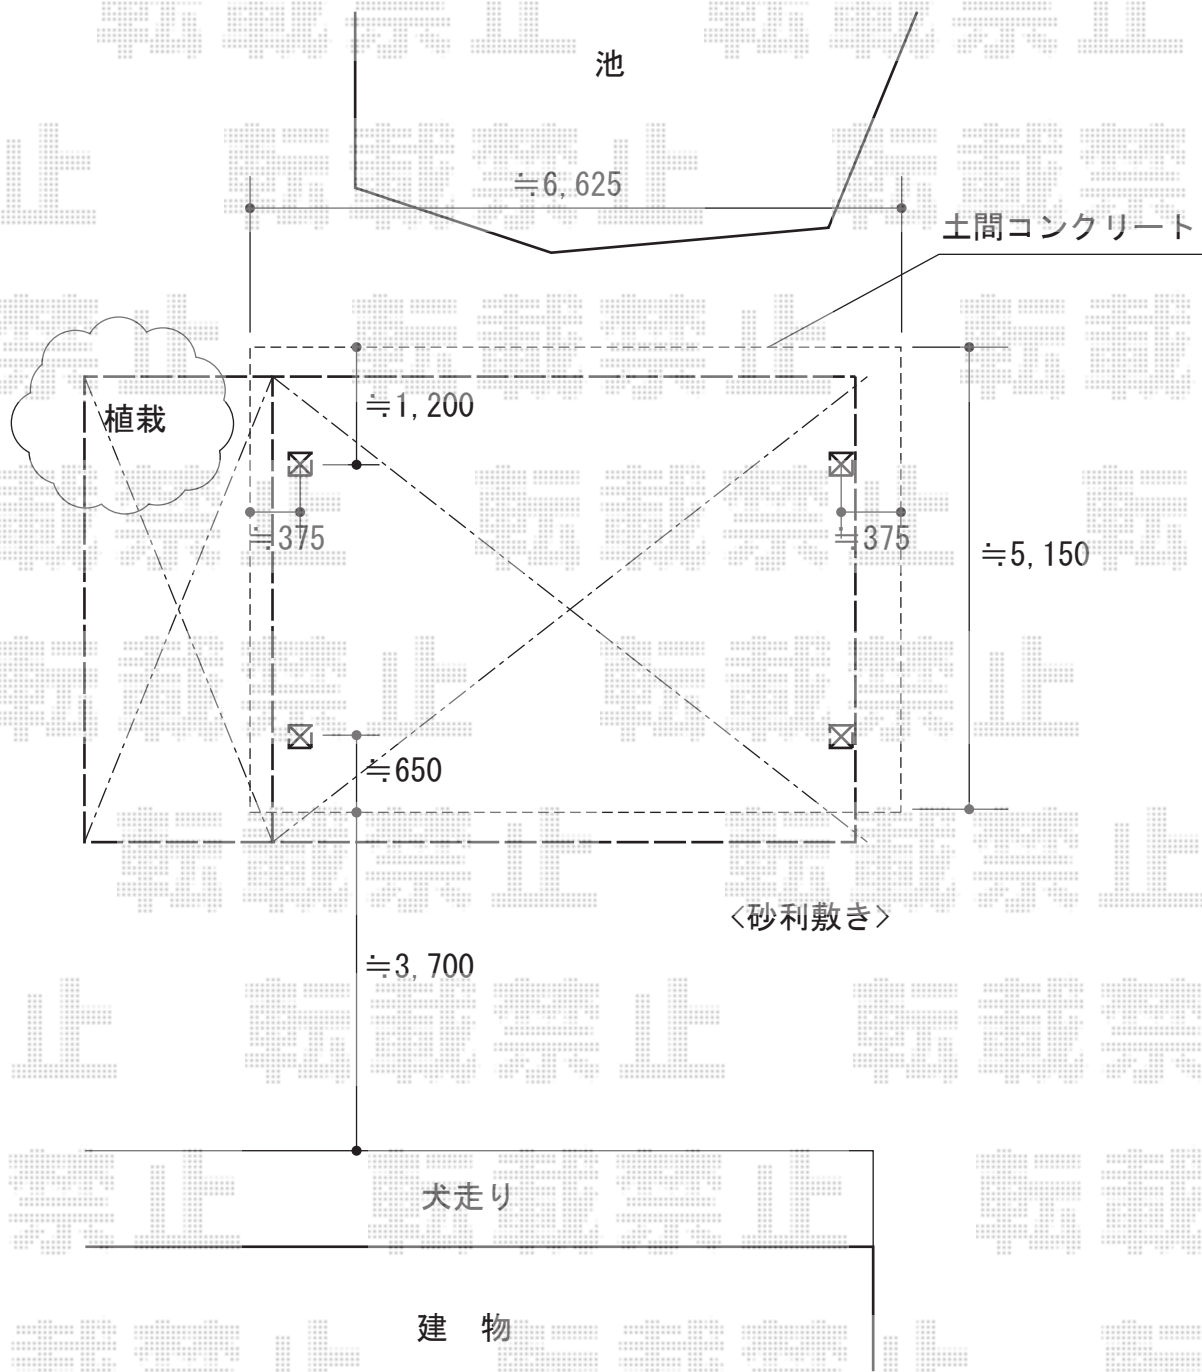

カーポート 施工概略図

LIXIL(トステム) テリオスポーツIII 3000 2台用 間口延長 角柱4本仕様 積雪~100cm対応
幅= 7,884mm
奥行= 5,453mm
色 : シャイングレー
屋根材 : スチール折板 (ペフ無) ※価格別途
柱仕様 : 標準柱仕様 (有効高 約2,300mm)
横材 : 無し

2015-7-290619

担当者

松本