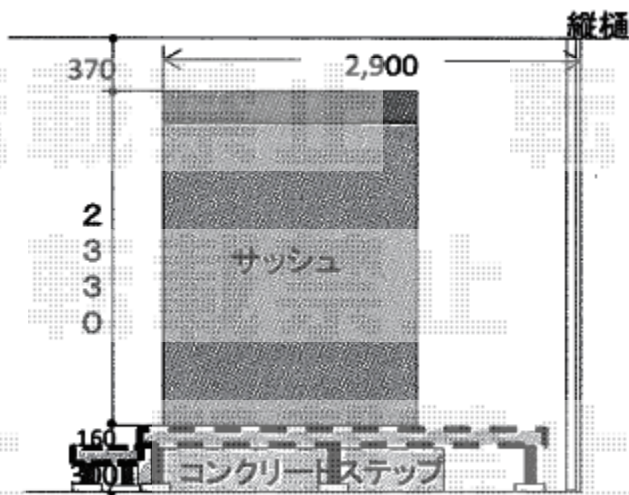

ウッドデッキ 施工概略図

YKK AP リウッドデッキ 200
 間口= 1.5間 (2,651mm)
 出幅= 8尺 (2,420mm)
 色: レッドブラウン
 床板: 縦貼り
 幕板: 標準幕板
 束柱: Tタイプ(400~550mm) (色: カームブラック)

YKK AP 独立式リウッドステップ2型
 色: レッドブラウン(束柱: カームブラック)

※イメージ図

2015-7-290620

担当者