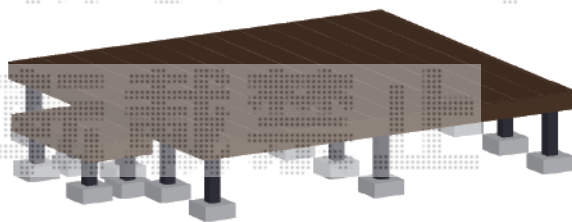

ウッドデッキ 施工概略図

YKK AP リウッドデッキ 200
 間口= 1.5間 (2,651mm)
 出幅= 8尺 (2,420mm)
 色: レッドブラウン
 床板: 縦貼り
 幕板: 標準幕板
 束柱: Tタイプ(400~550mm) (色: カームブラック)

YKK AP 独立式リウッドステップ2型
 色: レッドブラウン(束柱: カームブラック)

※イメージ図

2015-7-290620

担当者