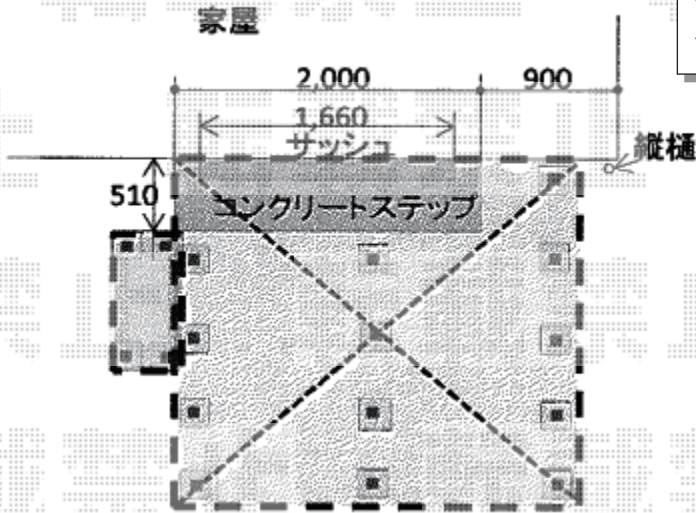

ウッドデッキ 施工概略図

YKK AP リウッドデッキ 200
 間口= 1.5間 (2,651mm)
 出幅= 8尺 (2,420mm)
 色: レッドブラウン
 床板: 縦貼り
 幕板: 標準幕板
 束柱: Tタイプ(400~550mm) (色: カームブラック)

YKK AP 独立式リウッドステップ2型
 色: レッドブラウン(束柱: カームブラック)

※イメージ図

2015-7-290620

担当者