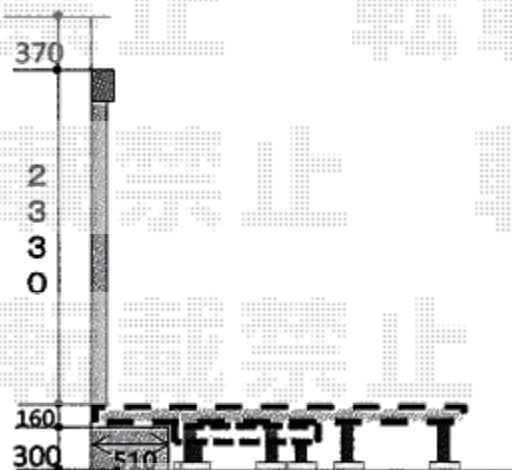

ウッドデッキ 施工概略図

YKK AP リウッドデッキ 200
 間口= 1.5間 (2,651mm)
 出幅= 8尺 (2,420mm)
 色: レッドブラウン
 床板: 縦貼り
 幕板: 標準幕板
 束柱: Tタイプ(400~550mm) (色: カームブラック)

YKK AP 独立式リウッドステップ2型
 色: レッドブラウン(束柱: カームブラック)

※イメージ図

2015-7-290620

担当者