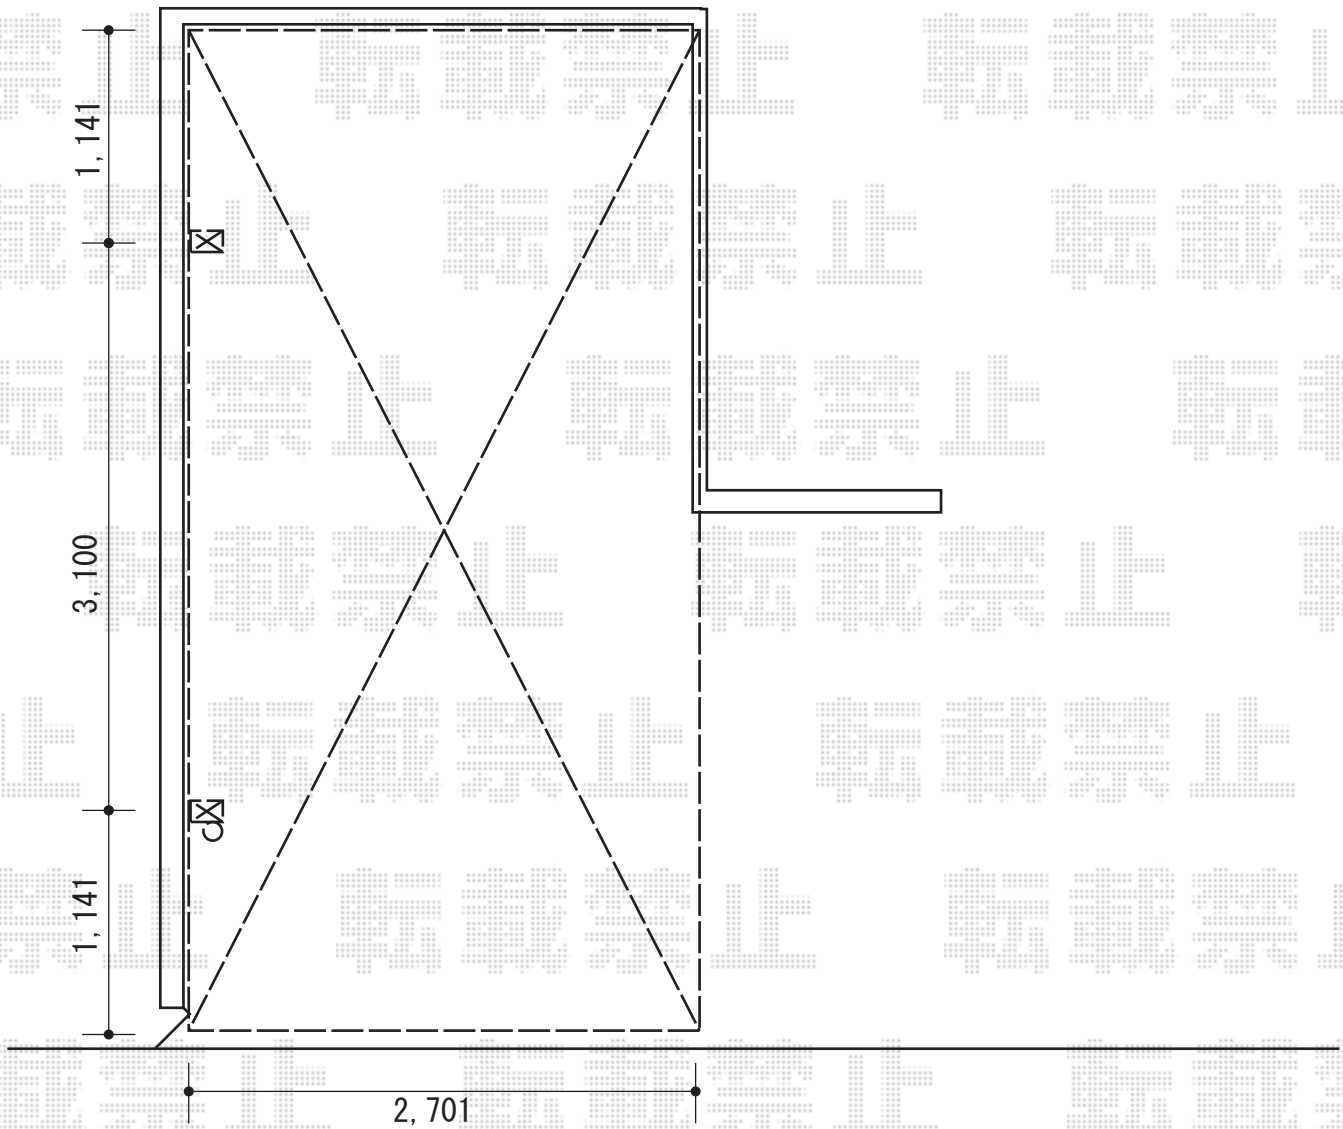

カーポート 施工概略図

LIXIL ネスカR (ラウンドスタイル) 積雪~20cm対応
幅= 2,701mm
奥行= 5,382mm
色 : シャイングレー
屋根材 : ガリレポリカ (クリアマット・すりガラス調)
柱仕様 : 標準柱仕様 (有効高 約2,200mm)

2015-7-290631

担当者

酒井