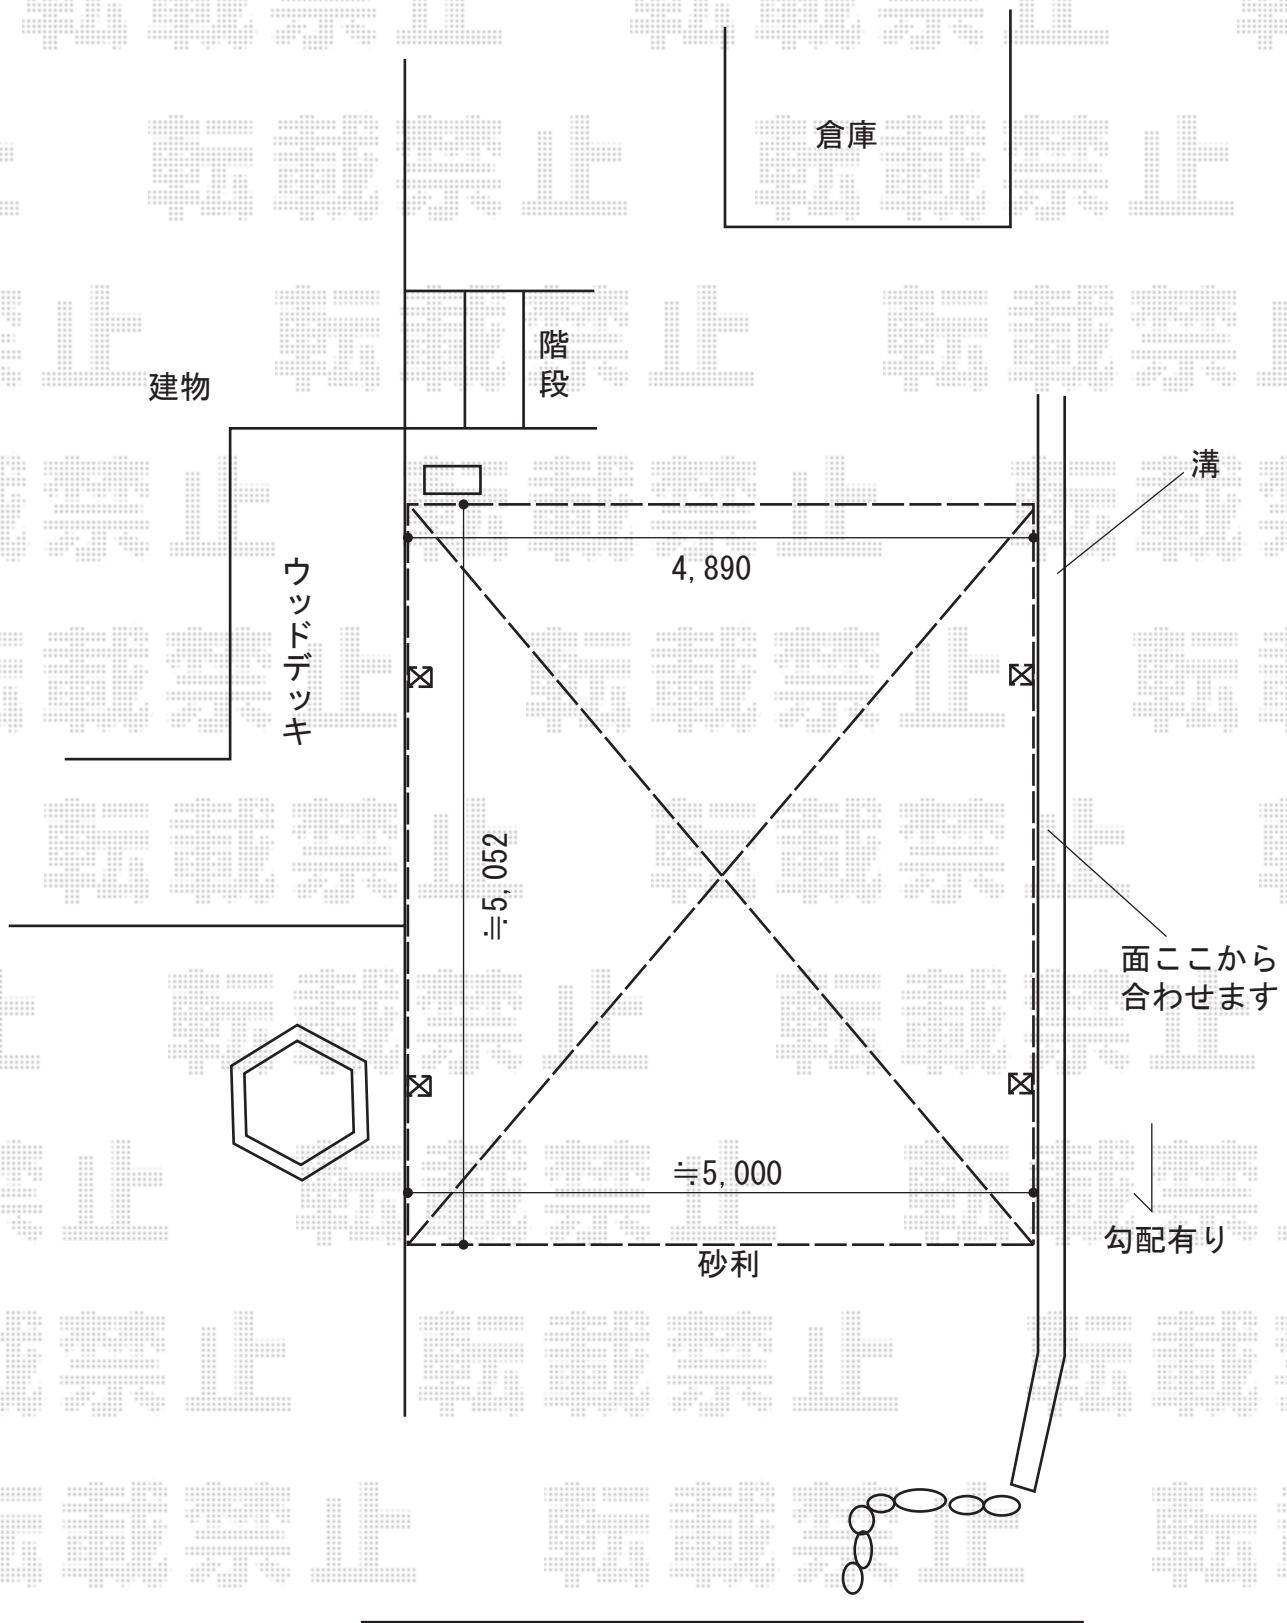

カーポート 施工概略図

Value Select プレシオサポート アルファ M合掌 積雪~20cm対応
幅=4,818mm
奥行=5,052mm
色：チャコールブラック
屋根材：熱線遮断ポリカーボネート（スカイブルーマット調）
柱仕様：ハイルーフ柱仕様（有効高 約2,250mm）

道

2015-7-290680

担当者

松本