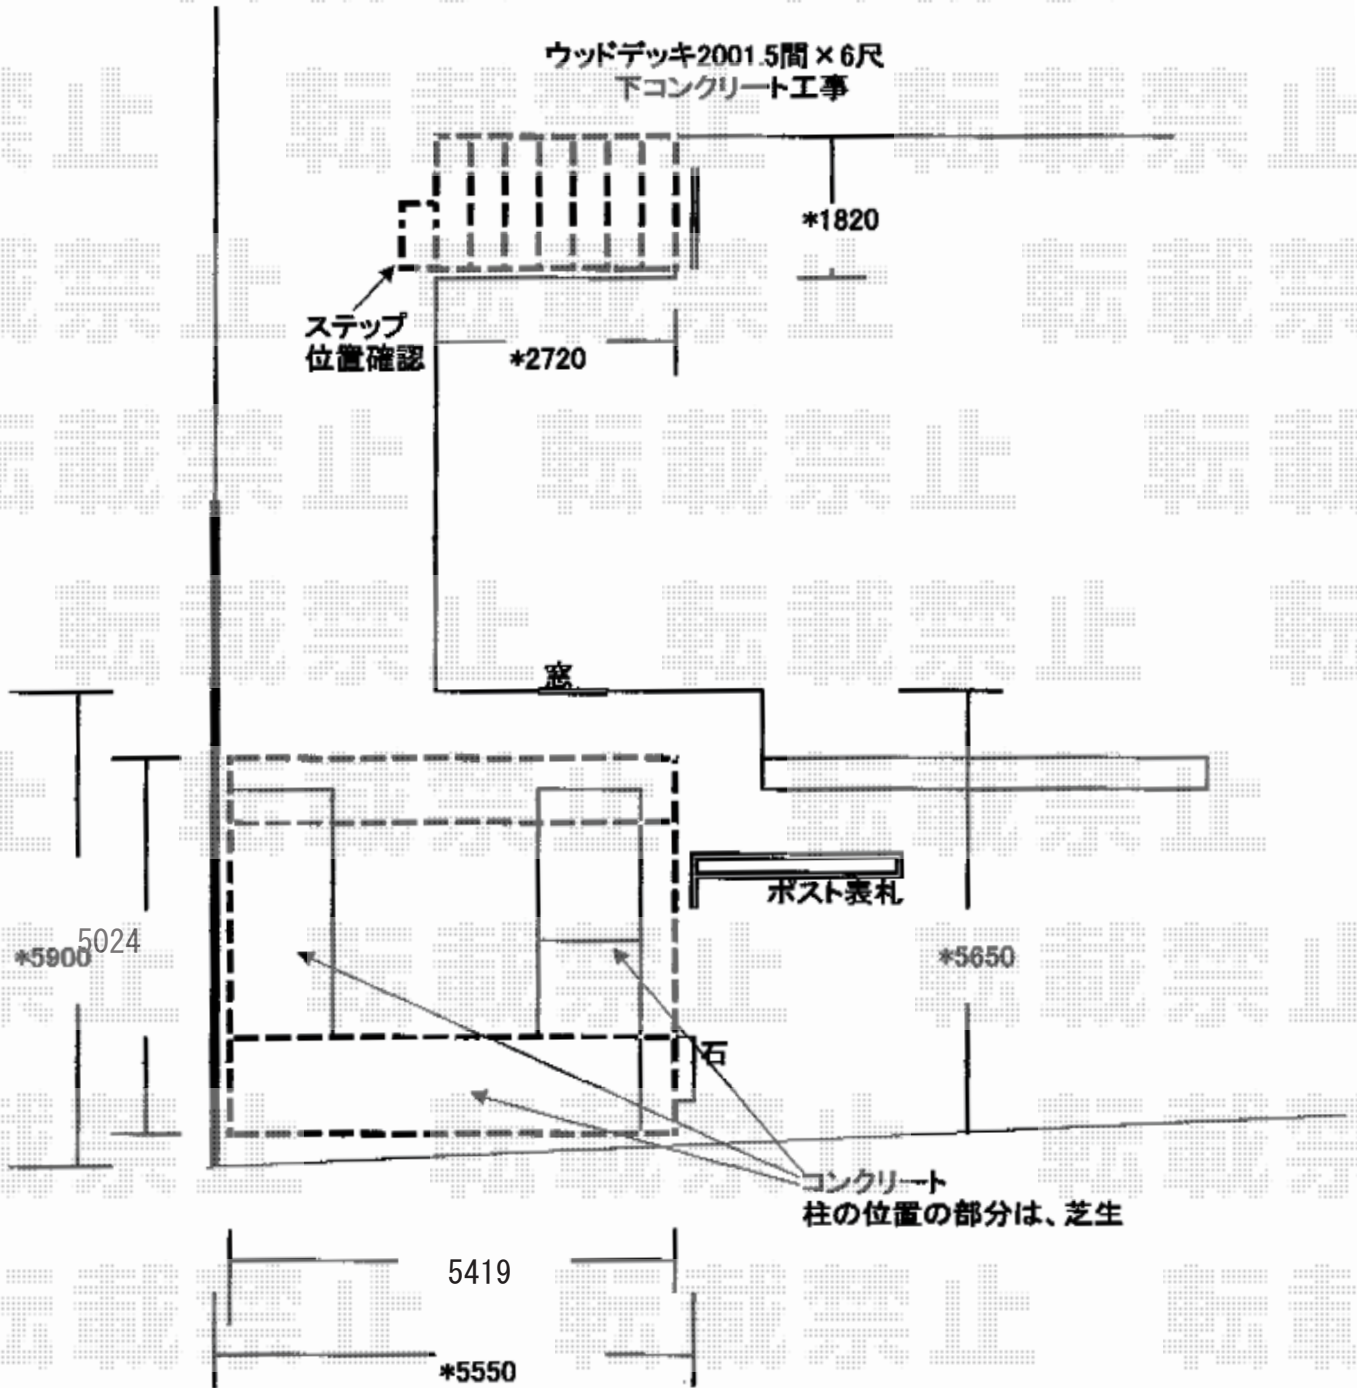

ウッドデッキ+カーポート工事 施工概略図

YKK AP リウッドデッキ 200
 間口= 1.5間 (2,651mm)
 出幅= 6尺 (1,820mm)
 色: レッドブラウン
 床板: 縦貼り
 幕板: 標準幕板
 束柱: Tタイプ(400~550mm) (色: カームブラック)

LIXIL フーゴFプラス (フラットスタイル) ワイド 木調色 積雪~20cm対応
 幅= 5,419mm
 奥行= 5,024mm
 色: シヤイングレー+クリエモカ
 屋根材: ポリカーボネート (クリアブルー)
 柱仕様: 標準柱仕様 (有効高 約2,200mm)

YKK AP リウッドステップ5型 Sタイプ(2段)
 色: レッドブラウン
 数量: 1セット

2015-7-290682

担当者

酒井