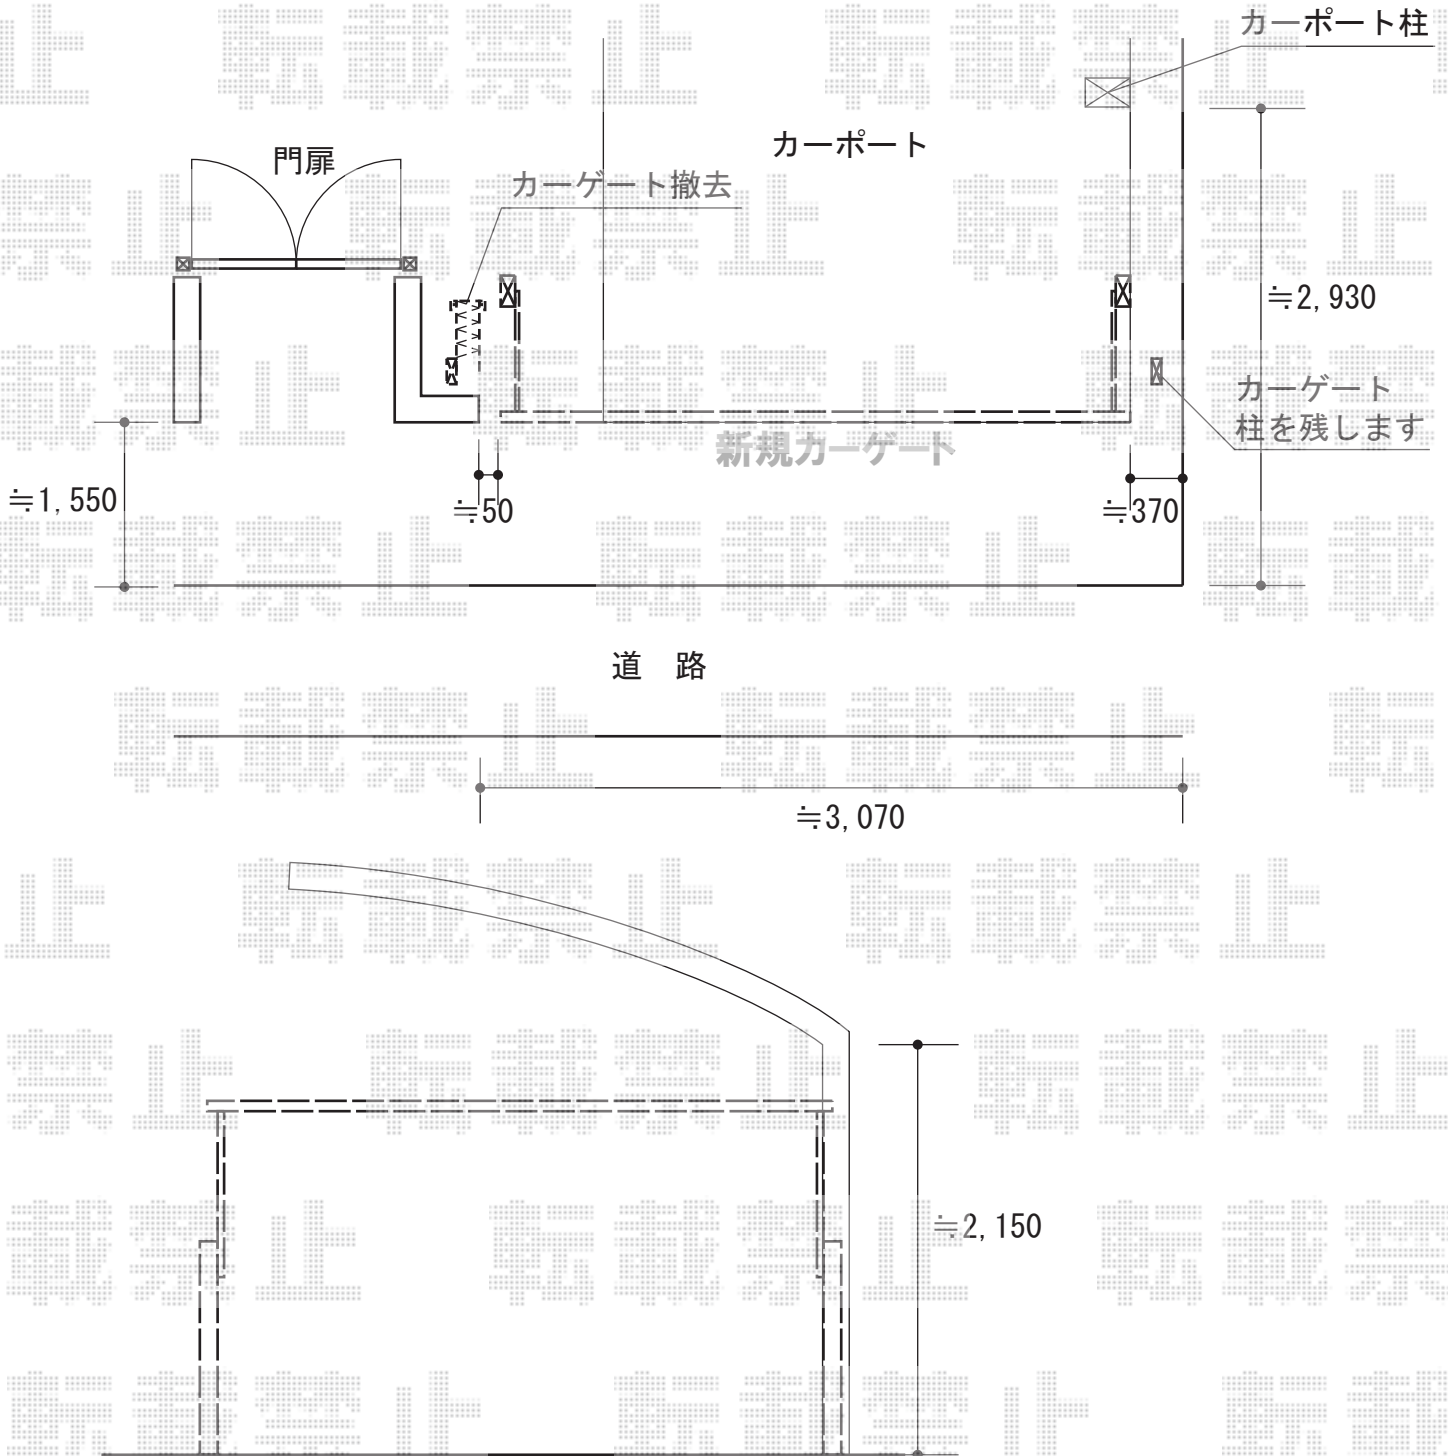

カーゲート 施工概略図

LIXIL (TOEX) オーバードアS4型 手動式  
 本体 (W×H) = (2,650mm × 1,000mm)  
 色 : ブラック  
 柱仕様 : 標準柱仕様 (有効通過高1,850mm)  
 駆動 : 手動式  
 オプション : ペットガード

2015-7-290719

担当者

伊野