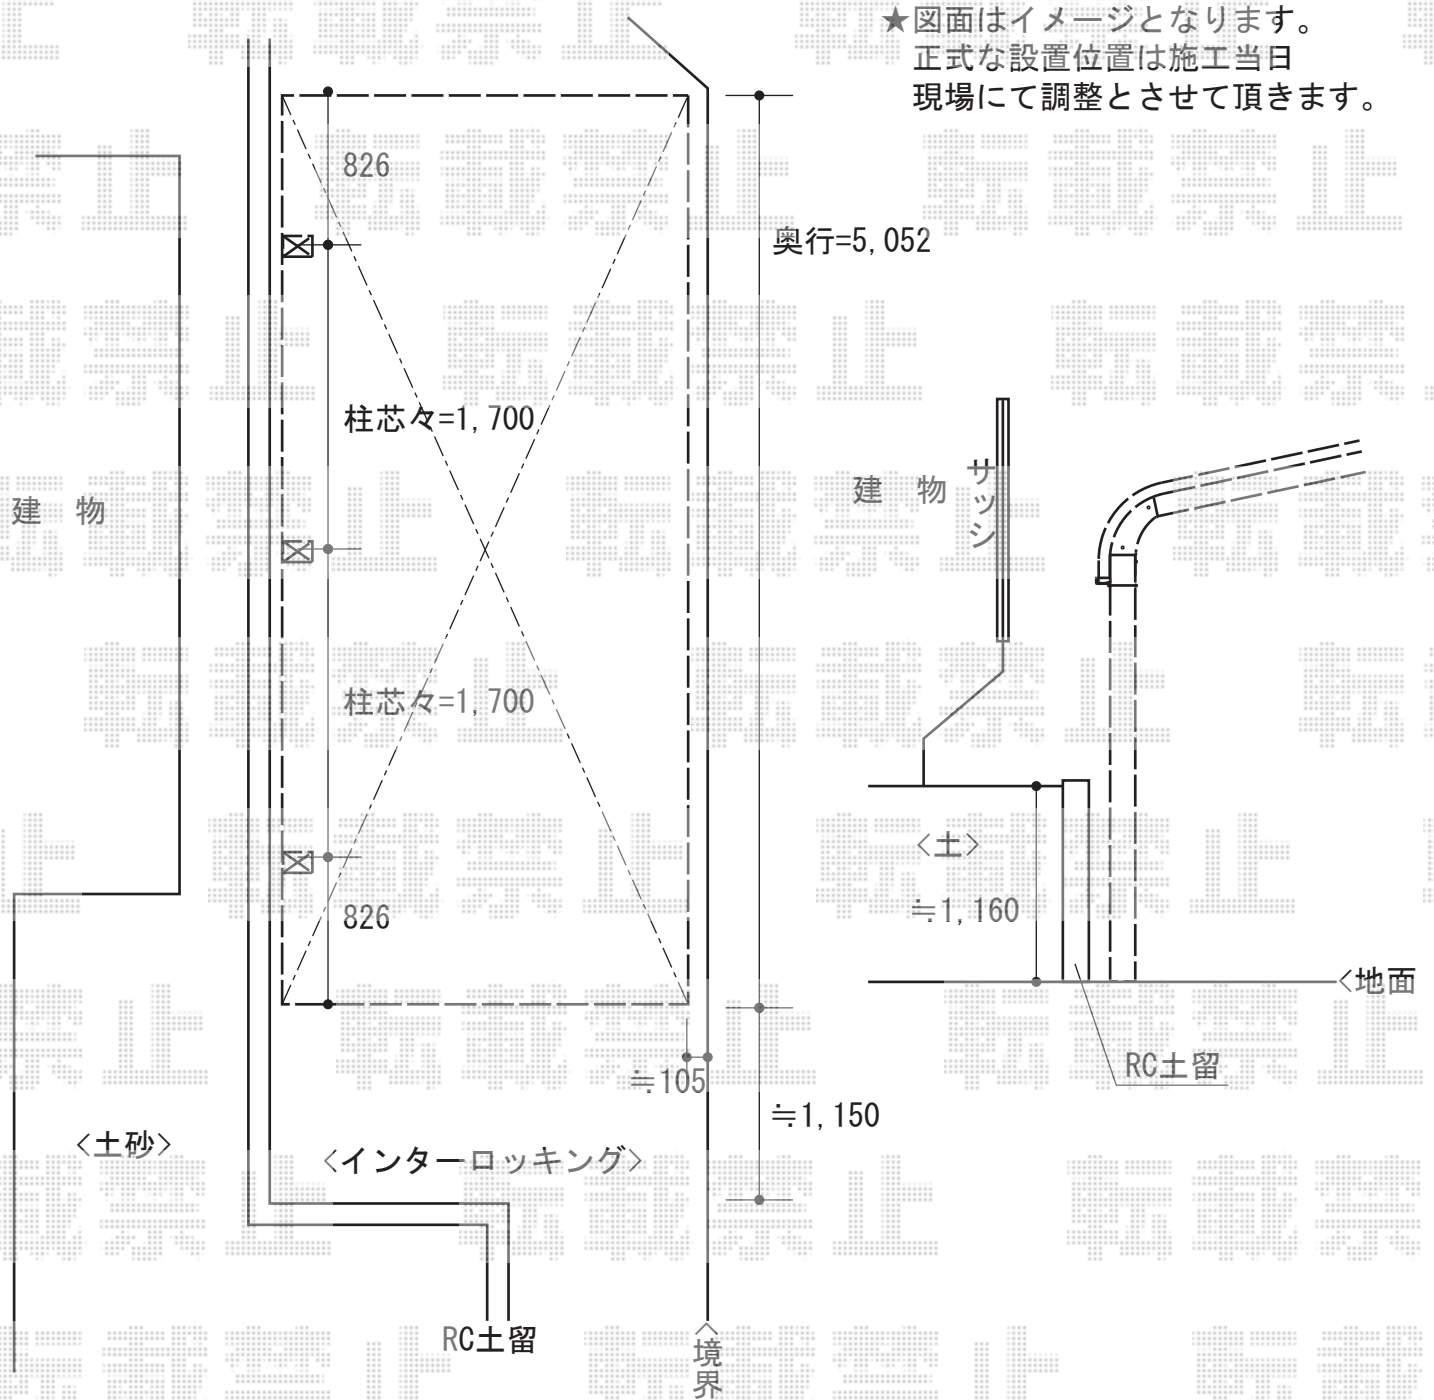

カーポート 施工概略図

YKK AP レイナキャップポートグラン50 積雪~50cm対応
 幅= 2,702mm
 奥行= 5,052mm
 色： ブラウン
 屋根材： 熱線遮断ポリカーボネート（アースブルーマット調）
 柱仕様： ハイルフ柱仕様（有効高 約2,350mm）

★図面はイメージとなります。
 正式な設置位置は施工当日
 現場にて調整とさせていただきます。

2015-7-290723

担当者

松本