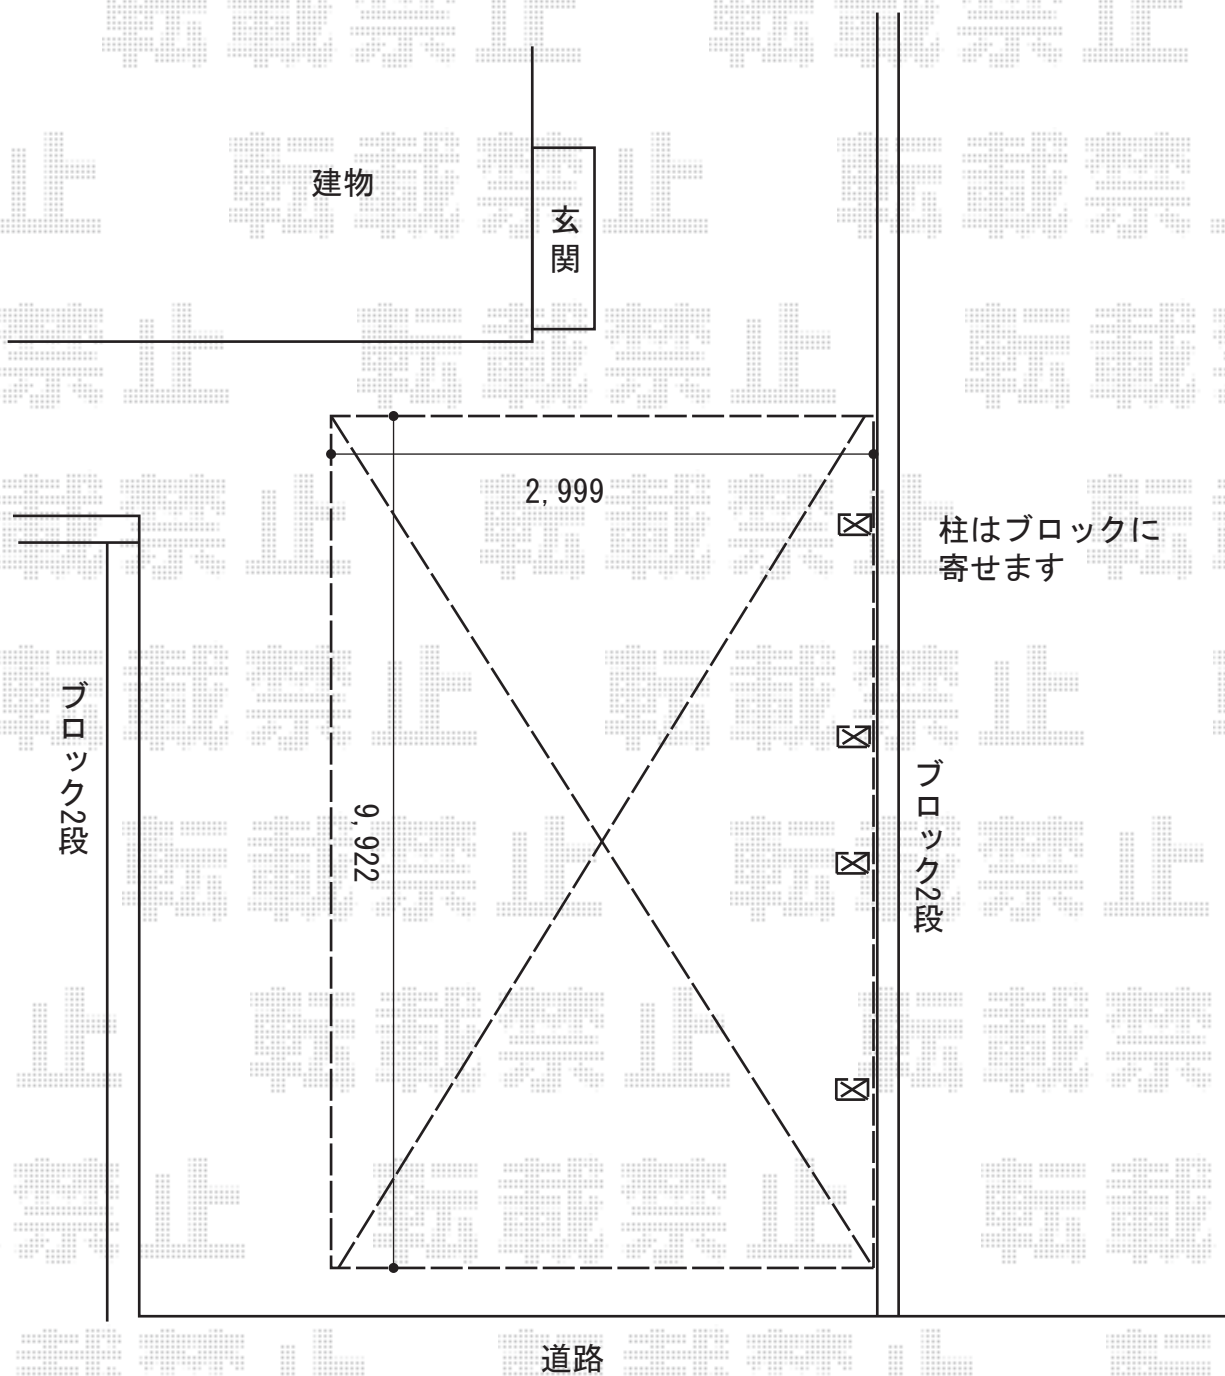

カーポート 施工概略図

LIXIL ネスカR (ラウンドスタイル) 縦連棟 積雪~20cm対応  
幅= 2,999mm  
奥行= 9,922mm  
色: シャイングレー  
屋根材: 熱線吸収ポリカーボネート (ブルーマットS・すりガラス調)  
柱仕様: ロング柱25仕様 (有効高 約2,500mm)

2015-7-290730

担当者

松本