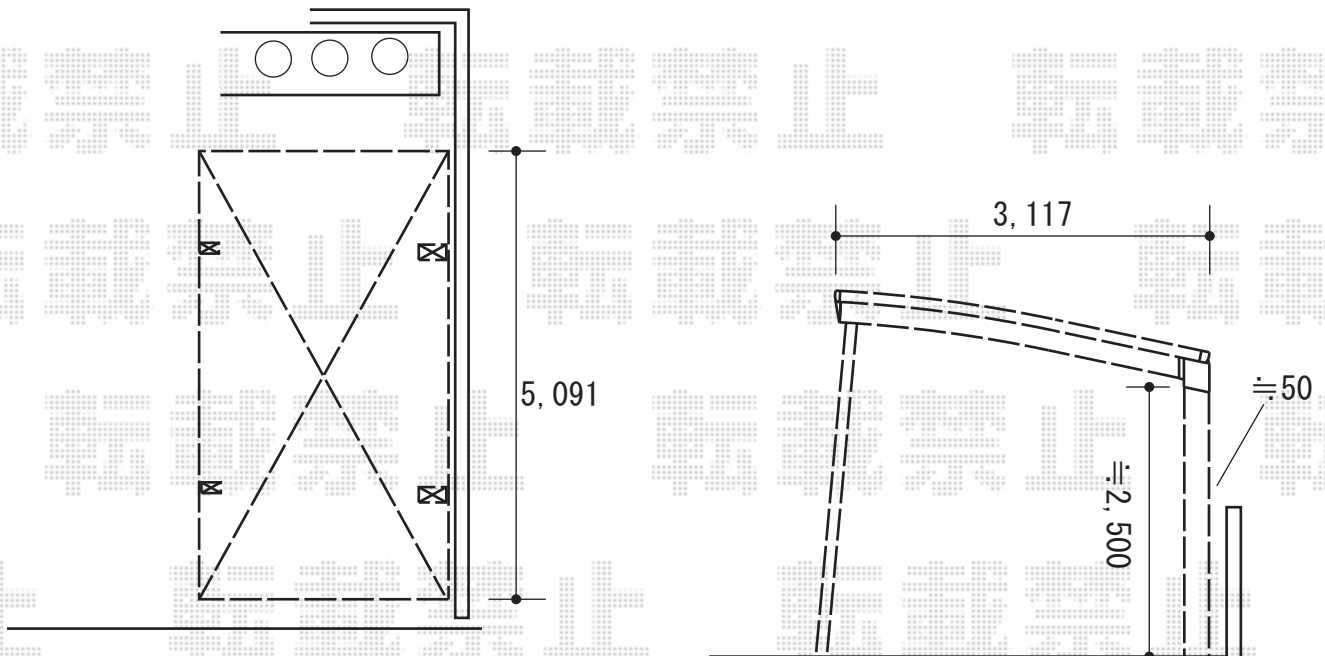

カーポート 施工概略図

三協アルミ マイリッシュ 前下がり 積雪~20cm対応
幅= 3,117mm
奥行= 5,091mm
色： サンシルバー
屋根材： ポリカーボネート（かすみ）
柱仕様： ロング柱仕様（2,500mm）
三協アルミ マイリッシュ サポートセット（着脱式）
H25 2本入り×1セット
色： サンシルバー

2015-7-290731

担当者

酒井