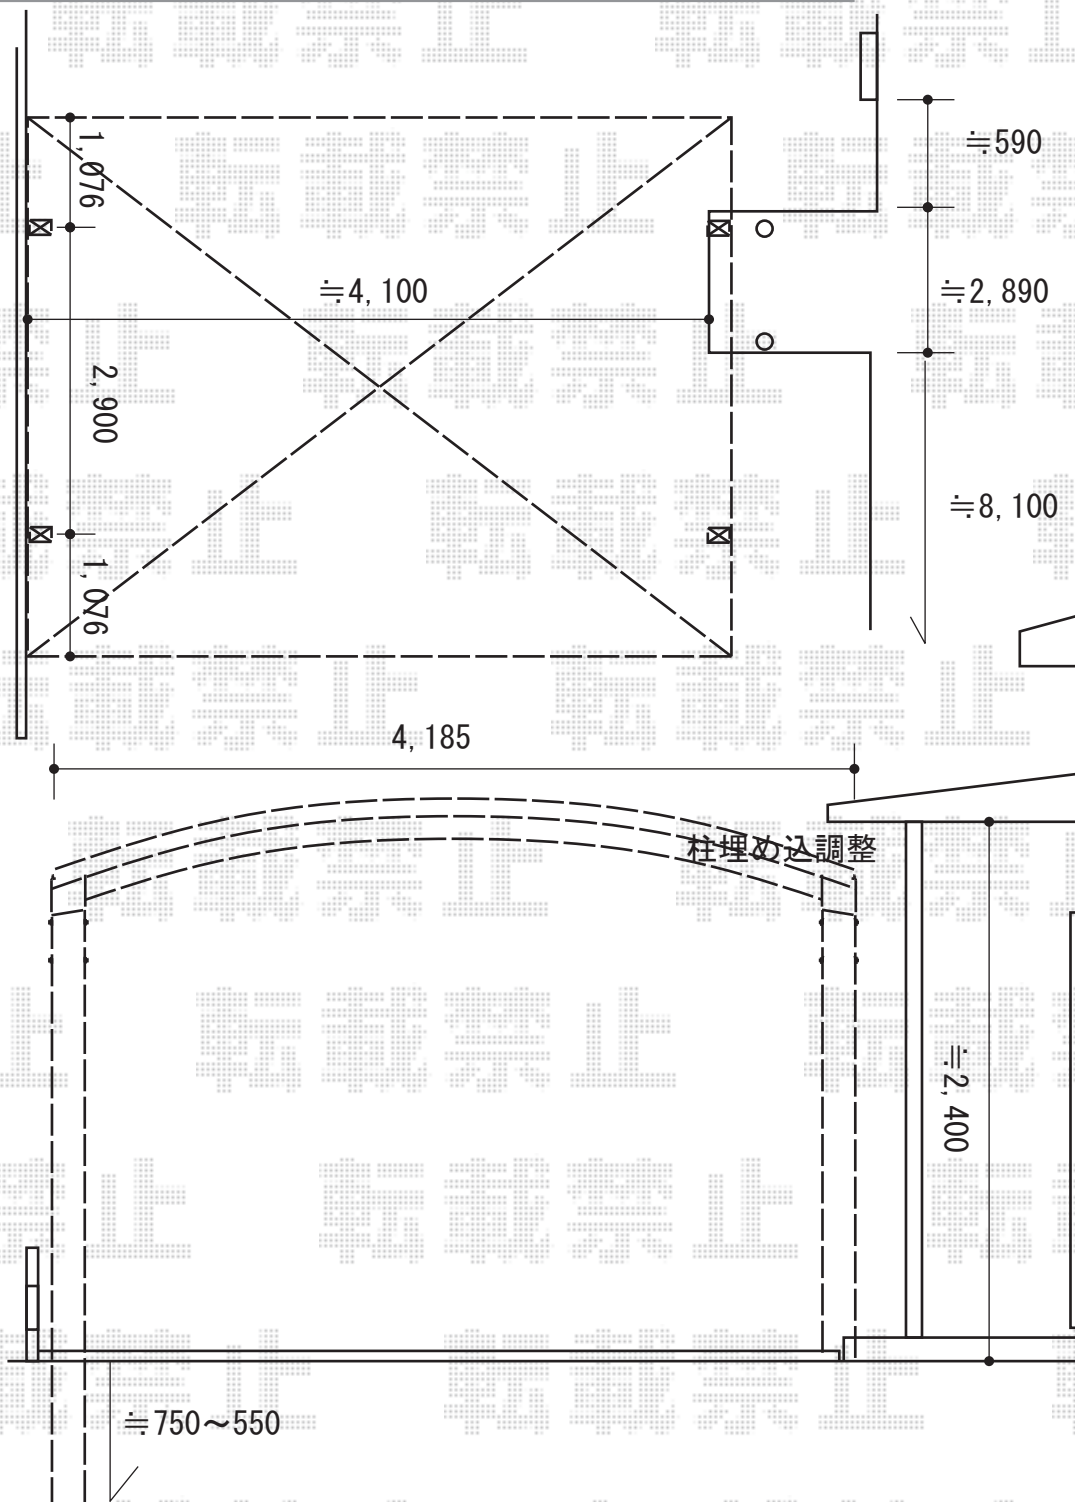

カーポート 施工概略図

YKK AP レイナツインポートグラン 積雪～20cm対応  
 幅= 4,185mm  
 奥行= 5,052mm  
 色： プラチナステン  
 屋根材： 熱線遮断ポリカーボネート(クリアマット)  
 柱仕様： ハイーフ柱仕様(有効高 約2,350mm)  
 YKK AP レイナツインポートグラン 屋根ふき材補強部品 (2セット)  
 色： カームブラック\*1色のみ