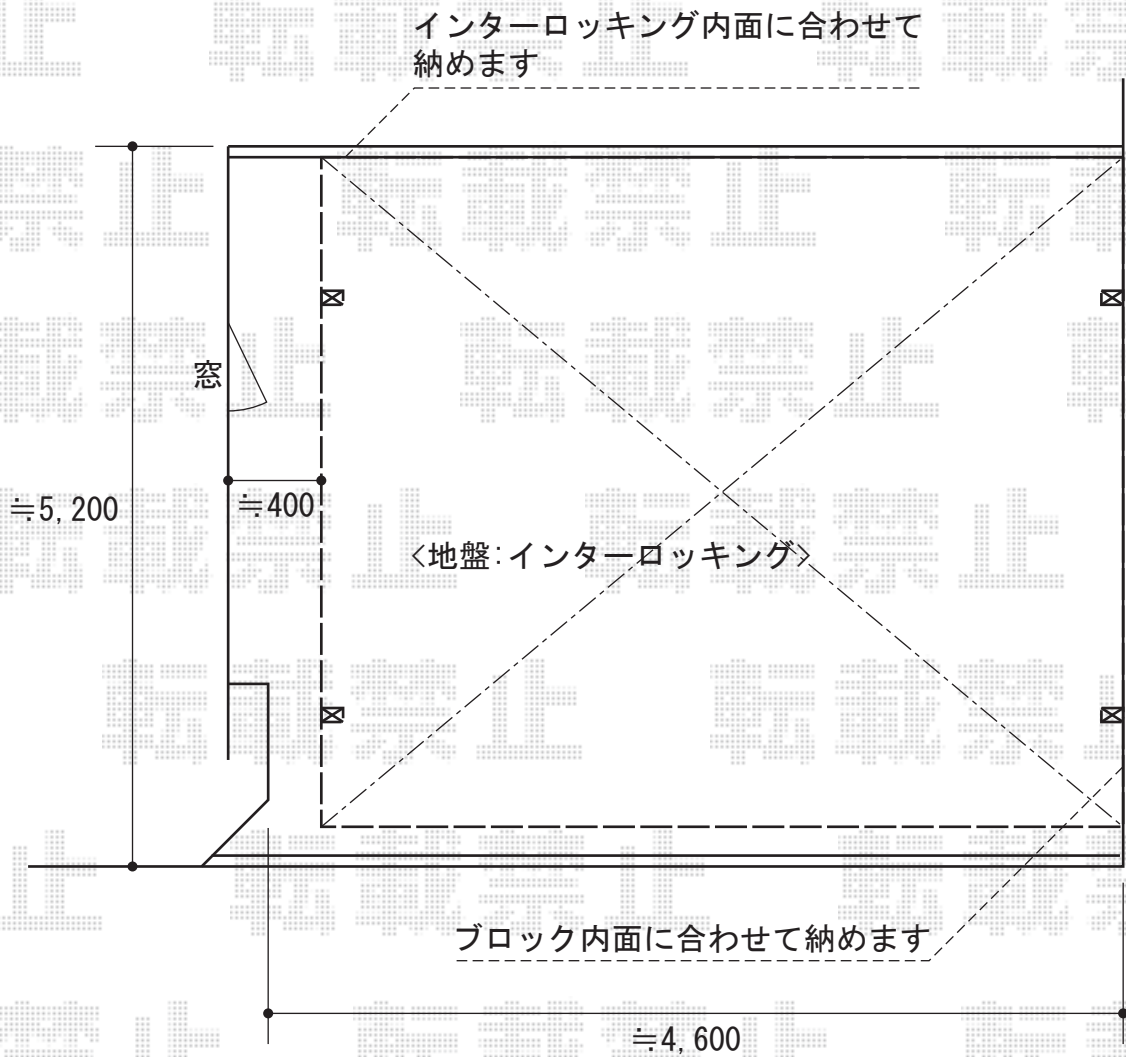

カーポート 施工概略図

LIXIL ネスカR (ラウンドスタイル) ワイド 積雪~20cm対応
幅=4,230mm
奥行=4,980mm
色: シャイングレー
屋根材: ポリカーボネート (クリアブルー)
柱仕様: 標準柱仕様 (有効高 約2,200mm)

2015-7-290766

担当者

松本