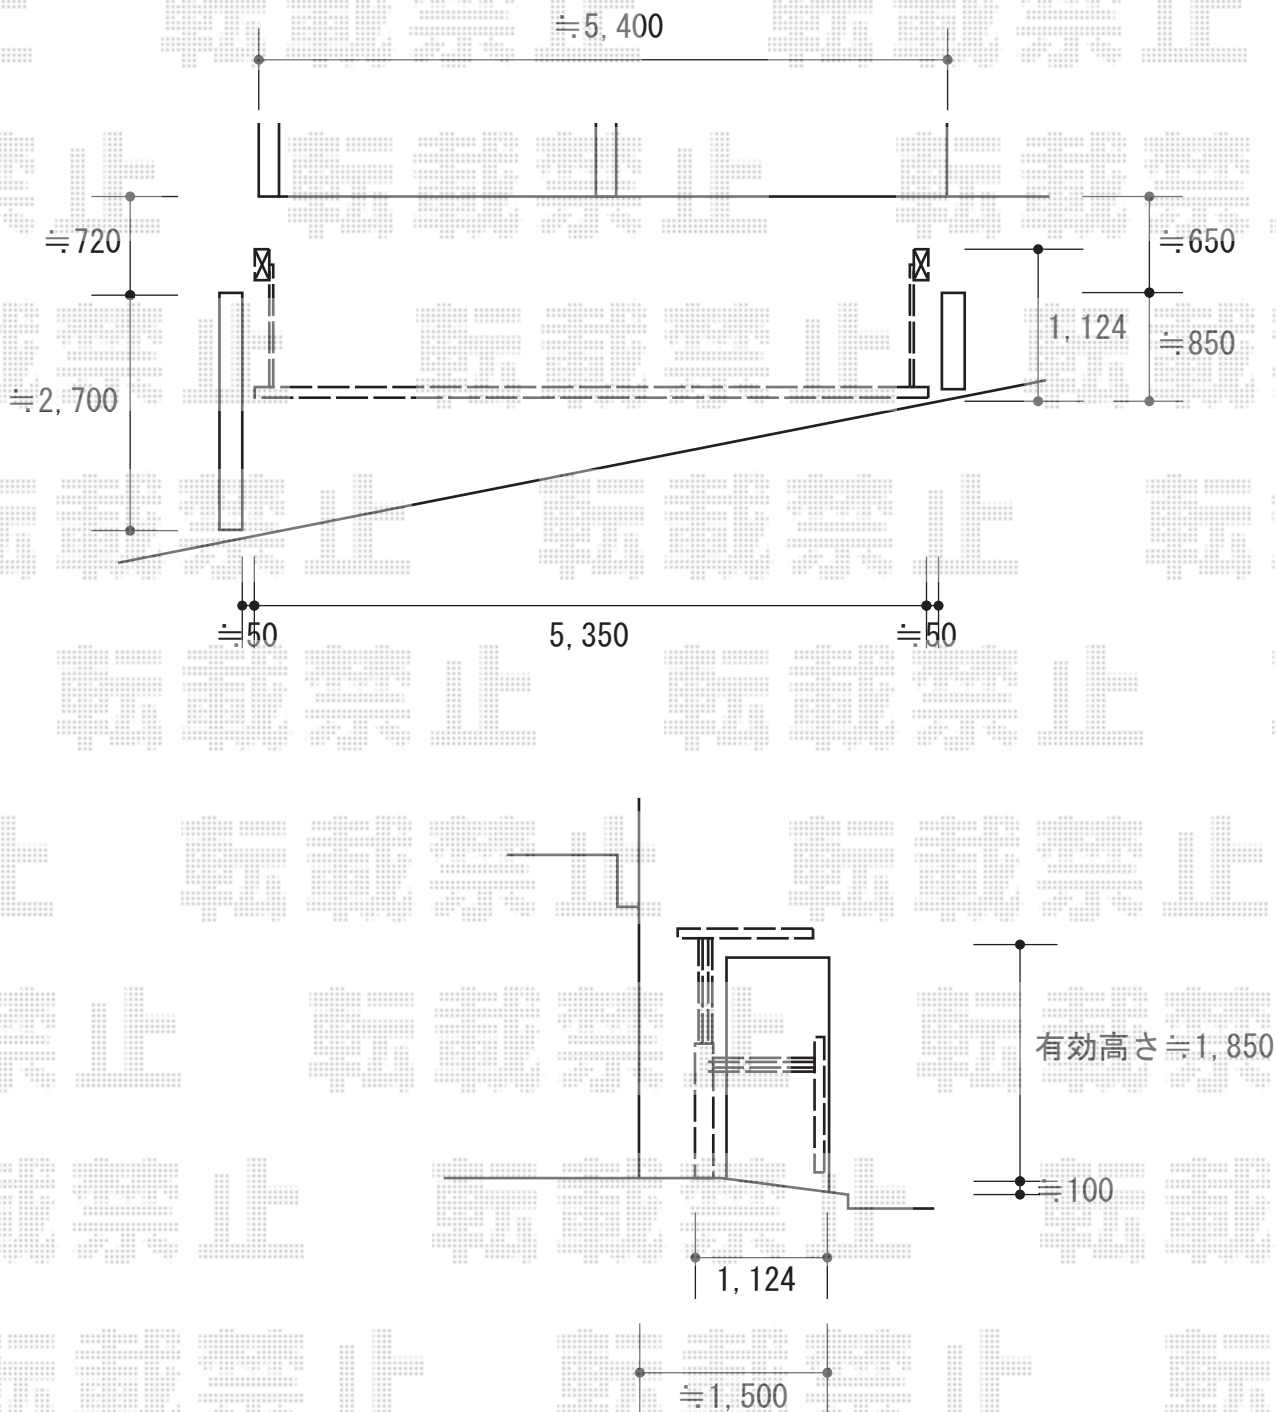

オーバードア 施工概略図

LIXIL (TOEX) 【特注】ワイドオーバードアS1型 電動式 54-10
 本体 (W×H) = (5,350mm × 1,000mm)
 色: ブラック
 柱仕様: 【特注】ロング柱/標準柱仕様 (有効通過高1,850mm)
 駆動: 1モーター外観左側駆動/AC100V結線用柱仕様
 リモコン: 標準2個入り
 追加部材: ロング接地ストッパー×1セット

2015-7-290798