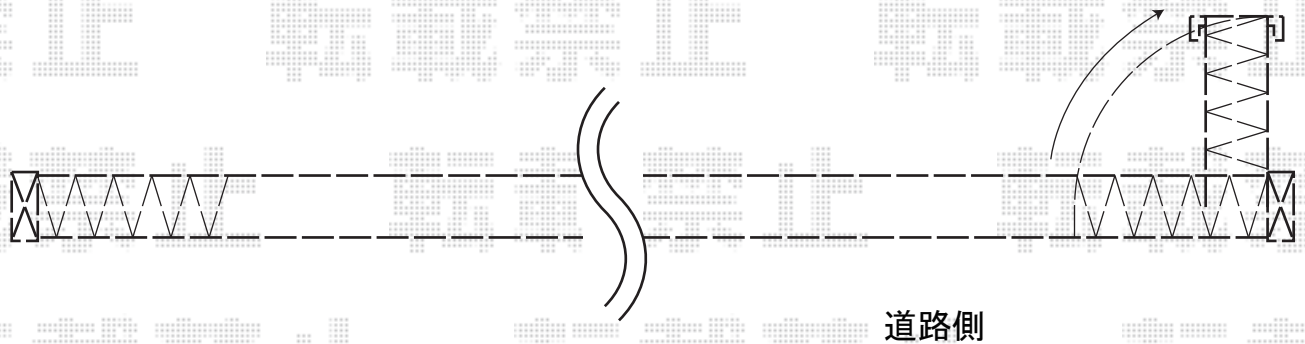

カーゲート 施工概略図

Value Select トリップゲート RA型 ノンレール 片開き 33S

開口幅= 3,190mm

全幅= 3,290mm

たたみ幅= 347mm

高さ= 1,182mm

色： ブロンズ

キャスター数： 2箇所

落棒数： 2本

2015-7-290799

担当者

伊野