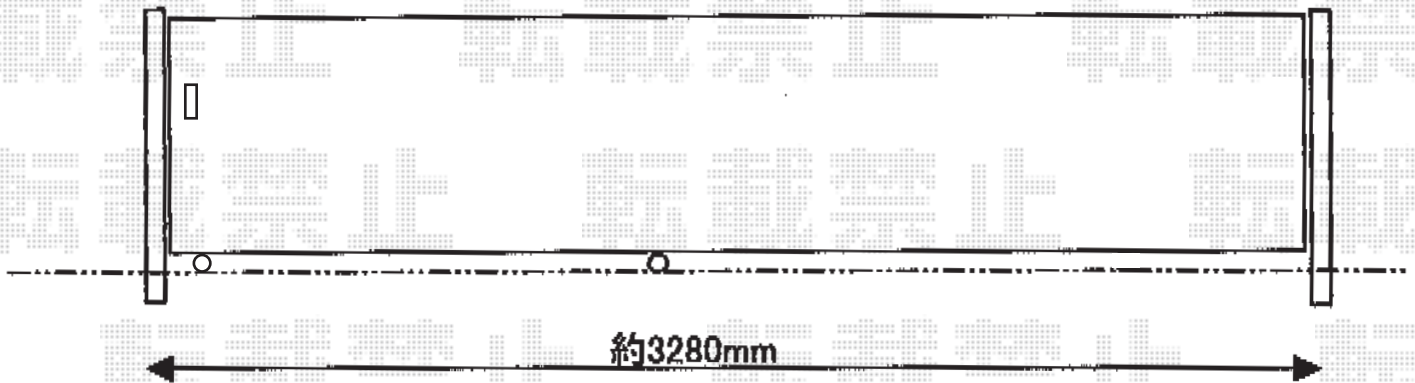

カーゲート 施工概略図

Value Select トリップゲート RA型 ノンレール 片開き 33S

開口幅= 3,190mm

全幅= 3,290mm

たたみ幅= 347mm

高さ= 1,182mm

色： ブロンズ

キャスター数： 2箇所

落棒数： 2本

2015-7-290799

担当者

伊野