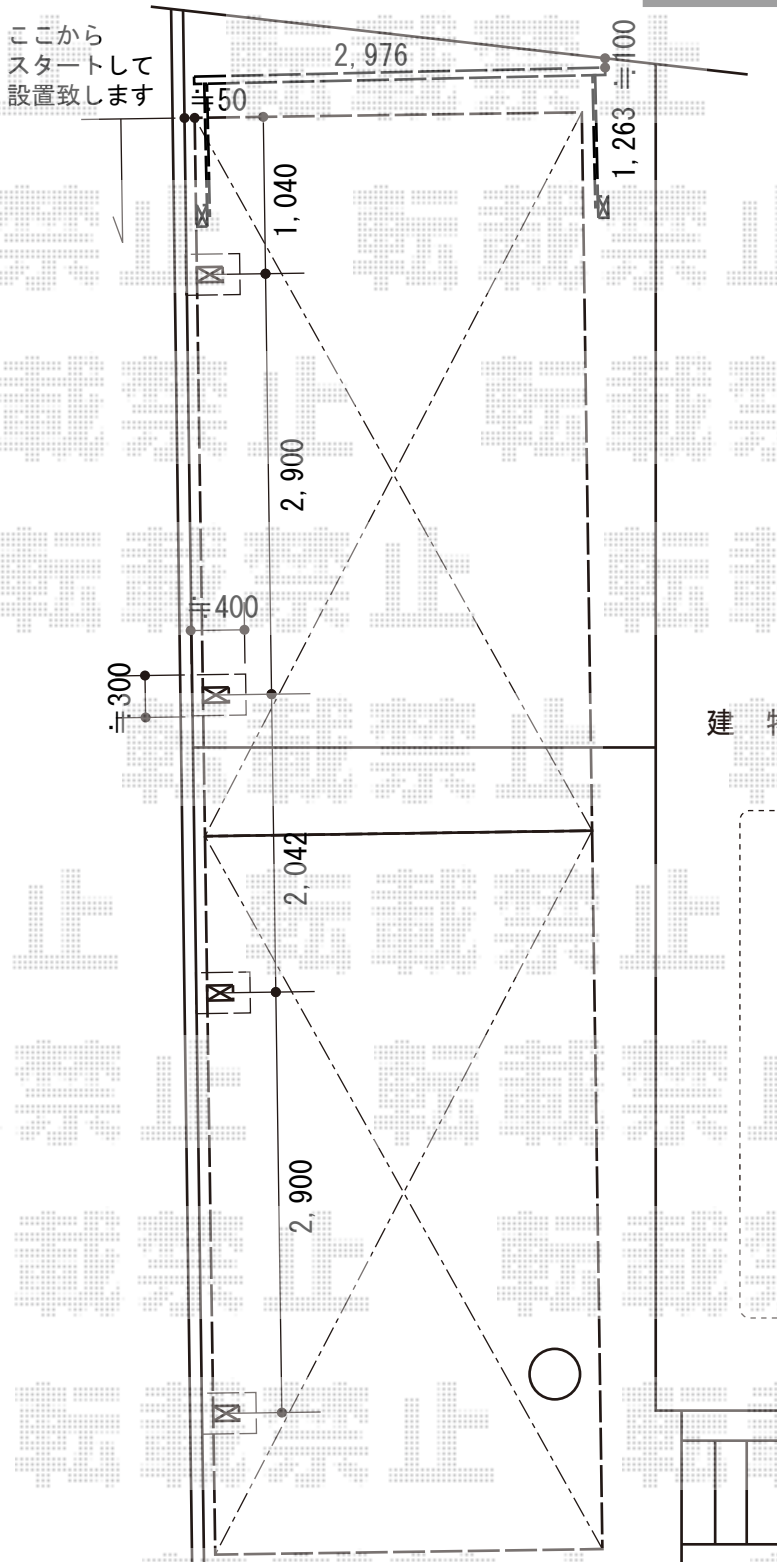

# カーポート・カーゲート 施工概略図

LIXIL ネスカR (ラウンドスタイル) 縦連棟 積雪~20cm対応  
 幅= 2,701mm  
 奥行= 9,922mm  
 色: シャイングレー  
 屋根材: 熱線吸収ポリカーボネート (ブルーマットS・すりガラス調)  
 柱仕様: ロング柱25仕様 (有効高 約2,500mm)

LIXIL (TOEX) オーバードアS2型 手動式  
 本体 (W×H) = (2,950mm × 1,200mm)  
 色: シャイングレー  
 柱仕様: ハイルフ柱仕様 (有効通過高2,150mm)  
 駆動: 手動式

建物

2015-7-290829

担当者

酒井