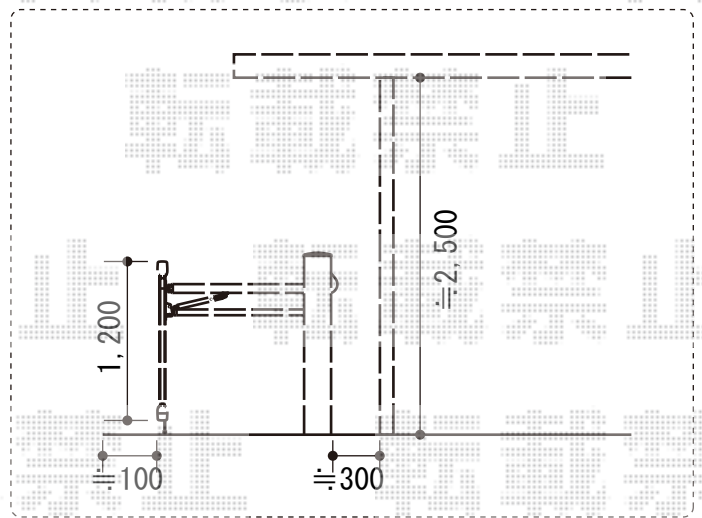

2015-7-290829

担当者

酒井