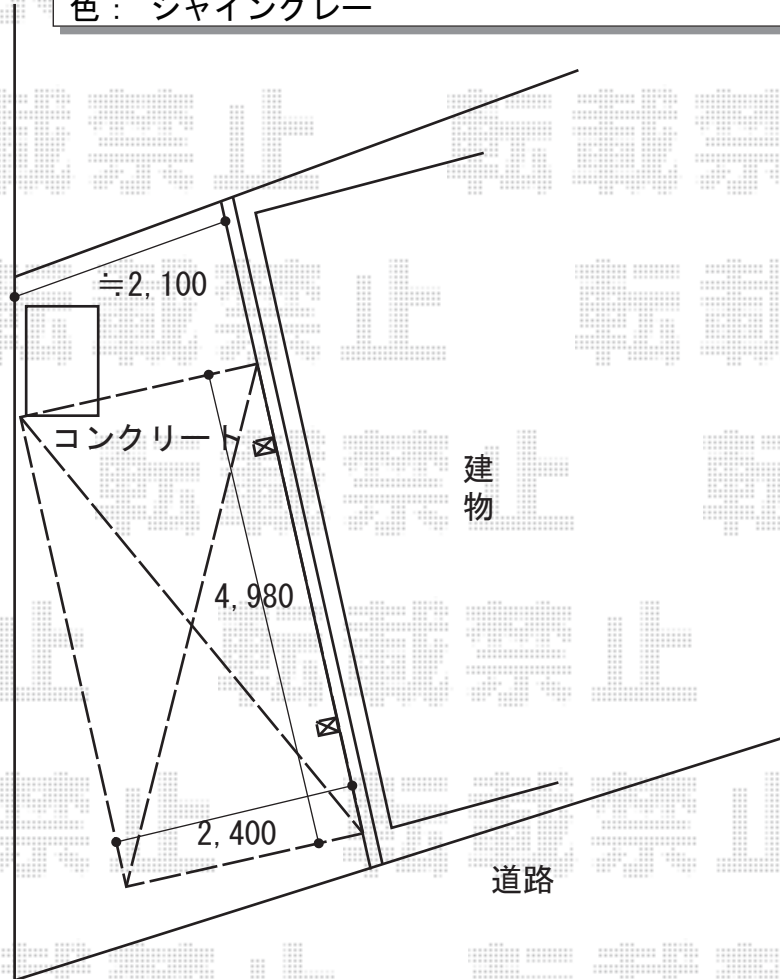

カーポート 施工概略図

LIXIL ネスカR (ラウンドスタイル) 積雪~20cm対応  
幅= 2,400mm  
奥行= 4,980mm  
色: シヤイングレー  
屋根材: 熱線吸収ポリカーボネート (ブルーマットS・すりガラス調)  
柱仕様: 標準柱仕様 (有効高 約2,200mm)  
LIXIL(トステム) ネスカR (ラウンドスタイル)  
着脱式サポート 2本入り 標準柱 (H22) 用×1セット  
色: シヤイングレー