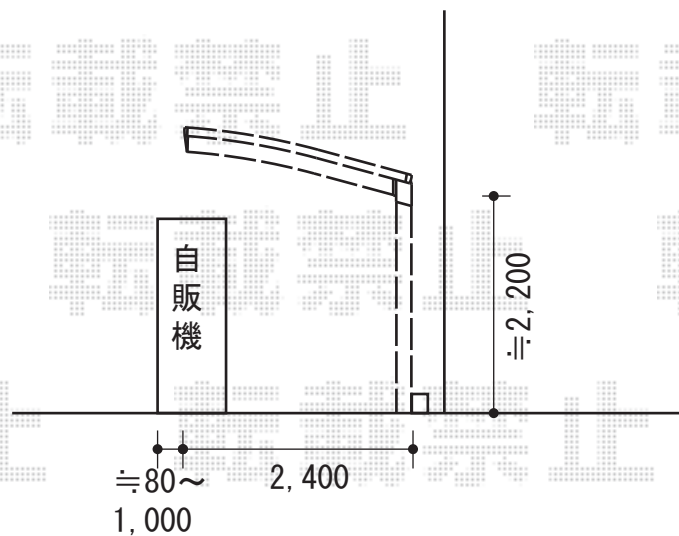

カーポート 施工概略図

LIXIL ネスカR (ラウンドスタイル) 積雪~20cm対応  
幅= 2,400mm  
奥行= 4,980mm  
色: シヤイングレー  
屋根材: 熱線吸収ポリカーボネート (ブルーマットS・すりガラス調)  
柱仕様: 標準柱仕様 (有効高 約2,200mm)  
LIXIL(トステム) ネスカR (ラウンドスタイル)  
着脱式サポート 2本入り 標準柱 (H22) 用×1セット  
色: シヤイングレー