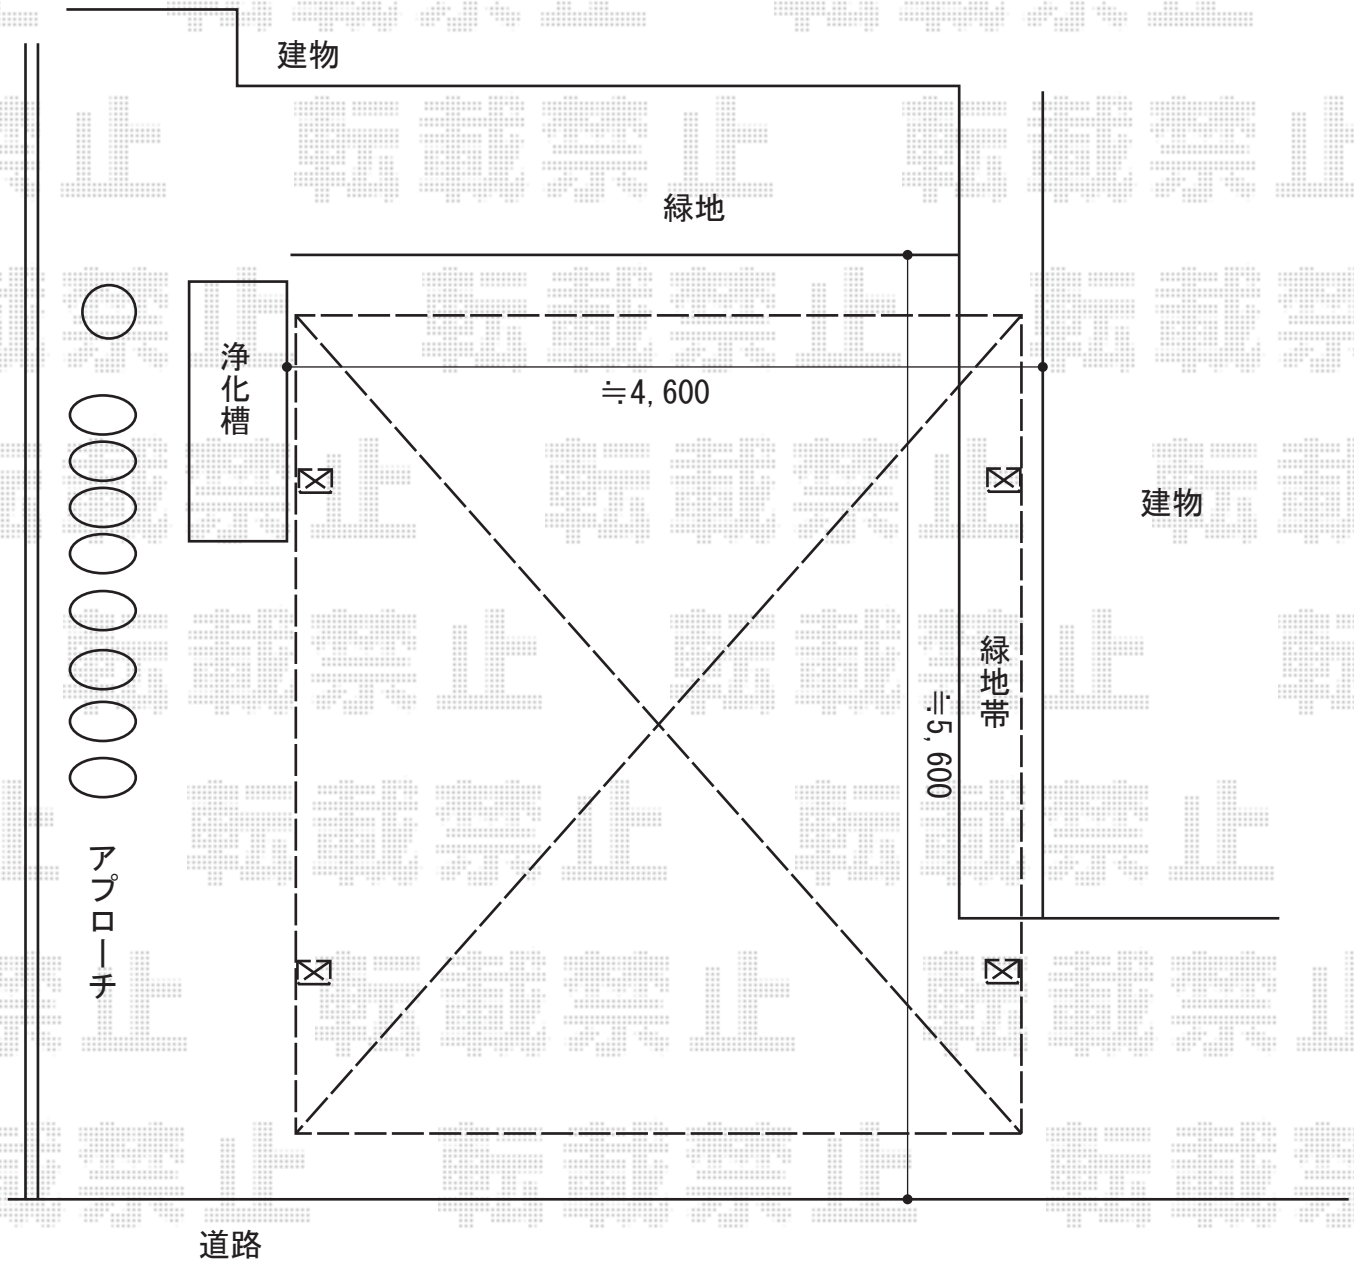

カーポート 施工概略図

YKK AP レイナポートグラン M合掌 積雪~20cm対応
幅= 4,814mm
奥行= 5,052mm
色： プラチナステン
屋根材： 熱線遮断ポリカーボネート（アースブルーマット調）
柱仕様： ハイルフ柱仕様（有効高 約2,350mm）

2015-7-290842

担当者

酒井