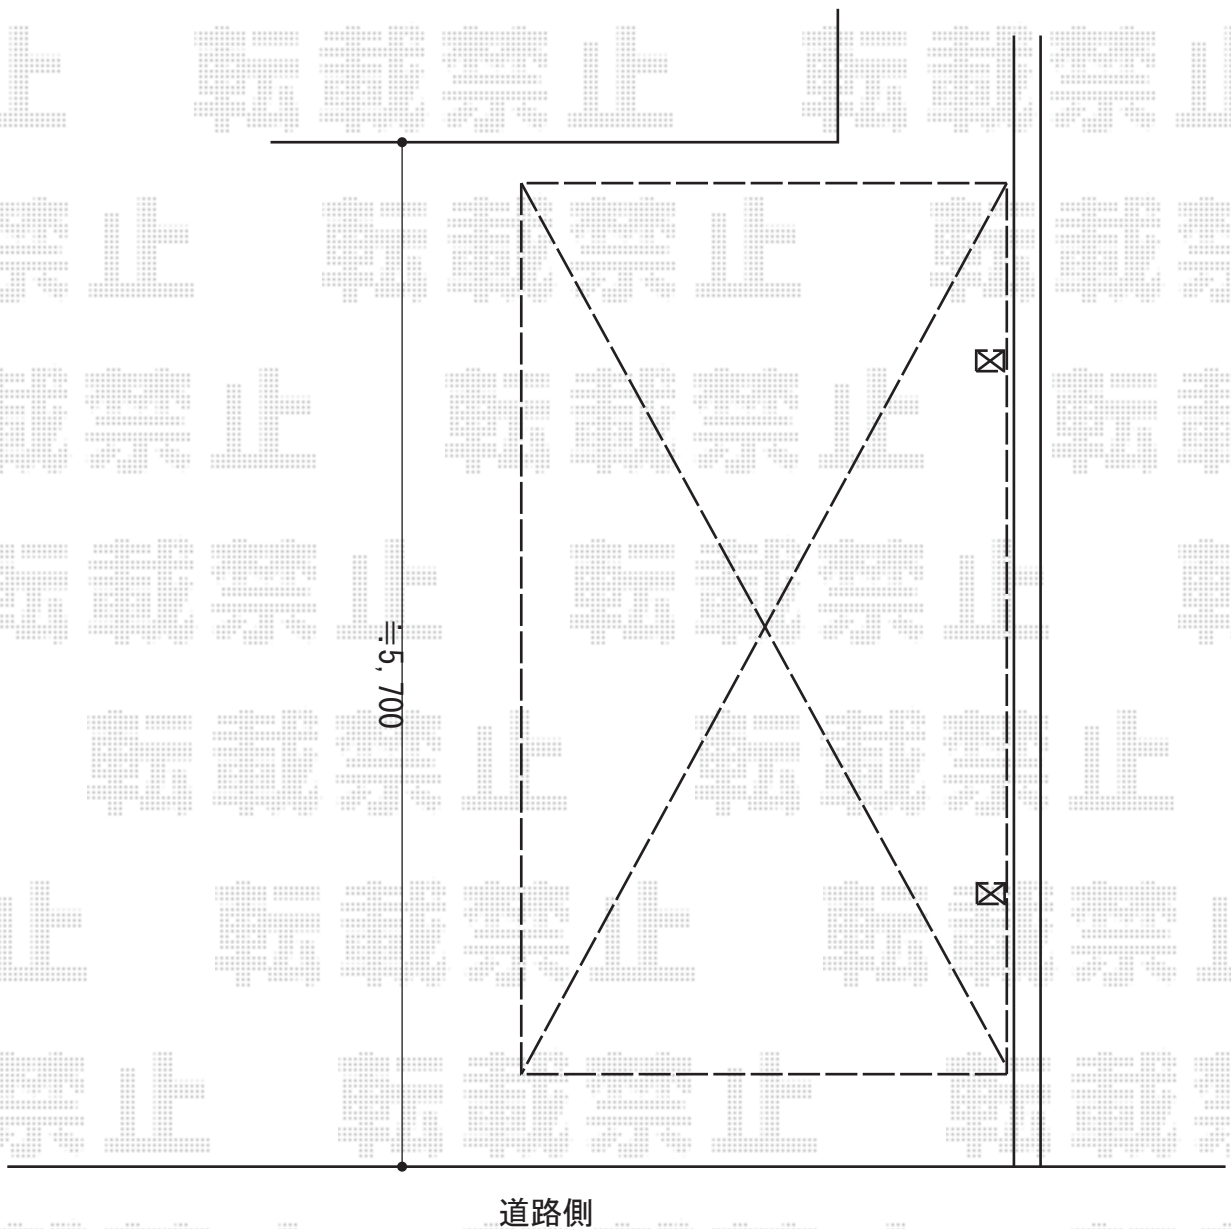

カーポート 施工概略図

LIXIL ネスカR (ラウンドスタイル) 積雪~20cm対応

幅= 2,701mm

奥行= 4,980mm

色: シャイングレー

屋根材: 熱線吸収ポリカーボネート (ブルーマットS・すりガラス調)

柱仕様: ロング柱25仕様 (有効高 約2,500mm)

※収まりはイメージとなります