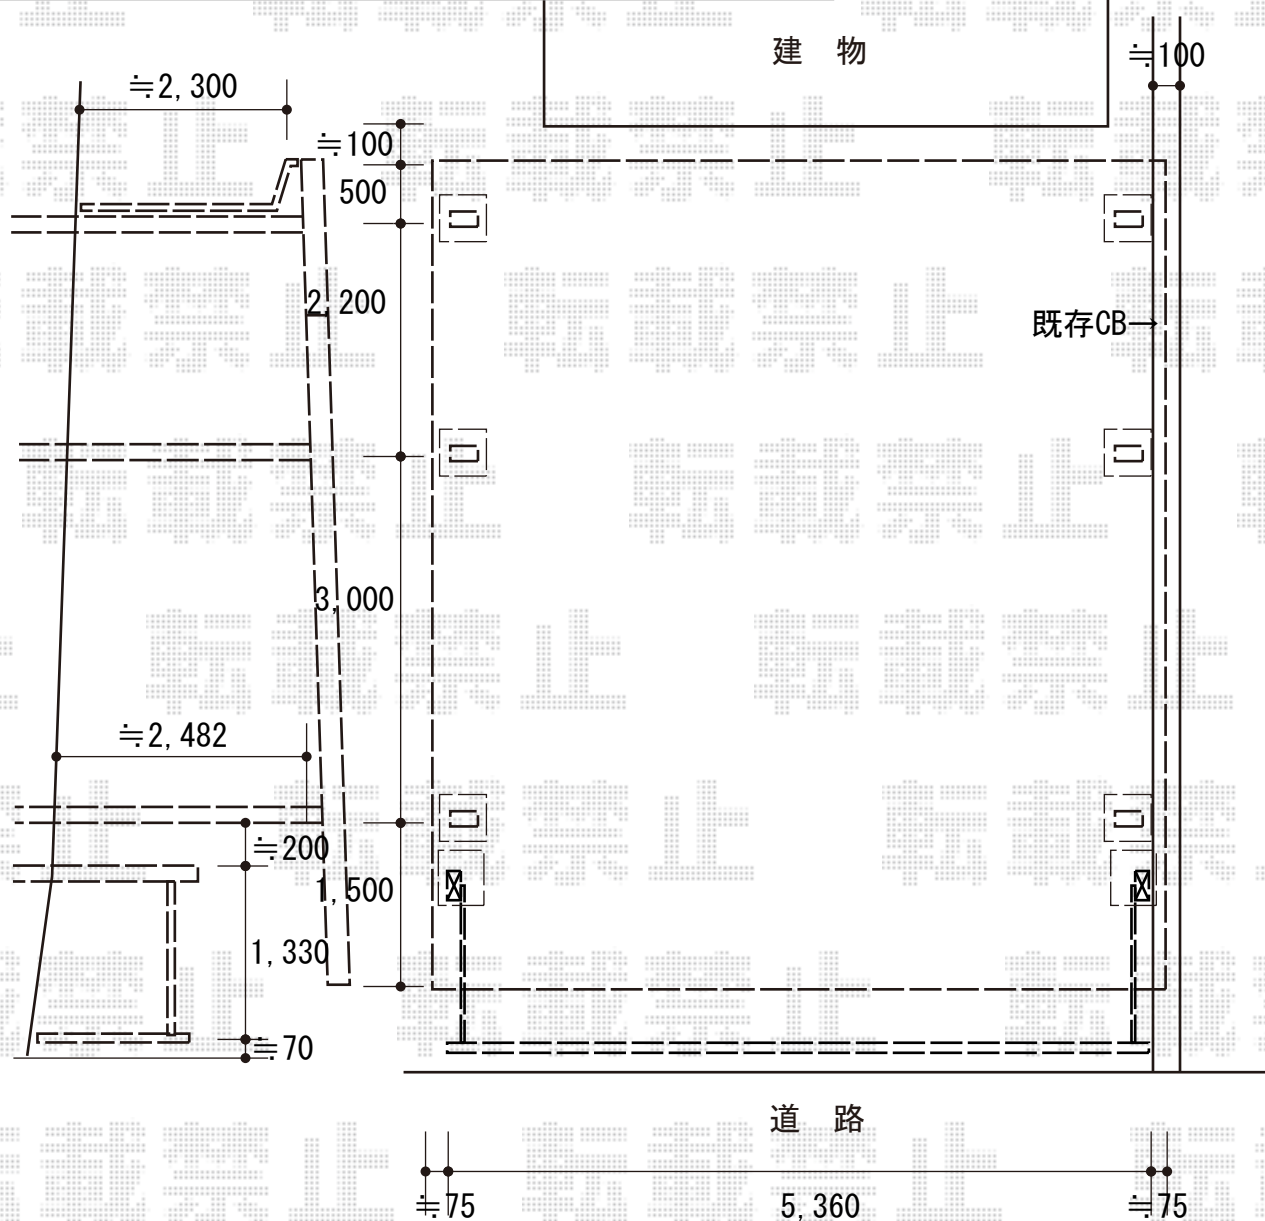

カーポート・カーゲート 施工概略図

三協アルミ G-1 角柱6本仕様 積雪~100cm対応  
 幅= 5,510mm  
 奥行= 7,200mm  
 色： サンシルバー  
 屋根材： スチール折板（シルバー/ペフ無）※価格別途  
 柱仕様： H25（有効高 約2,500mm）

YKK AP リモコン送信器K3型（追加用）  
 数量： 1セット

YKK AP ルシアスアップゲートワイド 4型 たて太格子 電動  
 本体（W×H）=（5,280mm × 1,200mm）  
 色： プラチナステン  
 柱仕様： ハイルフ柱仕様（有効通過高2,140mm）  
 駆動： 2モーター両柱駆動  
 リモコン： 標準2個入り