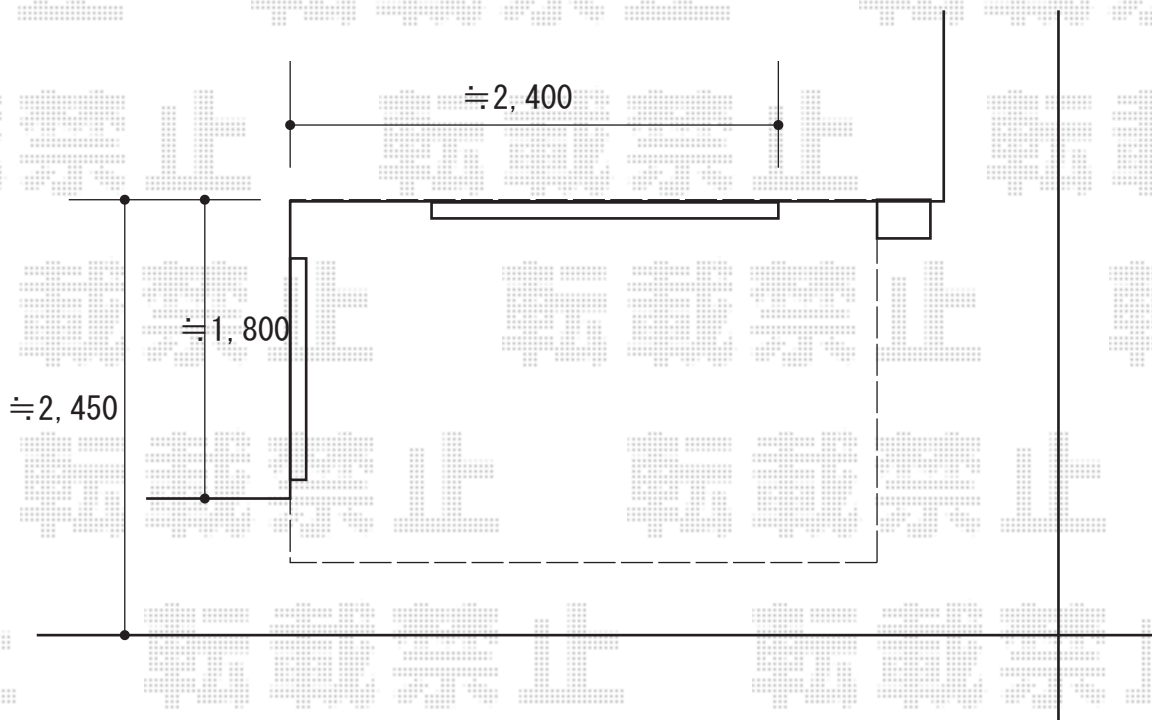

# ウッドデッキ工事 施工概略図

Value Select マージウッドデッキ  
間口= 1.5間(2,651mm)  
出幅= 7尺(2,120mm)  
色: レッドブラウン  
床板: 縦貼り  
幕板: 標準幕板※幕板3面  
束柱: Sタイプ(550mm) (色: カームブラック)

2015-7-290938

担当者

栴田