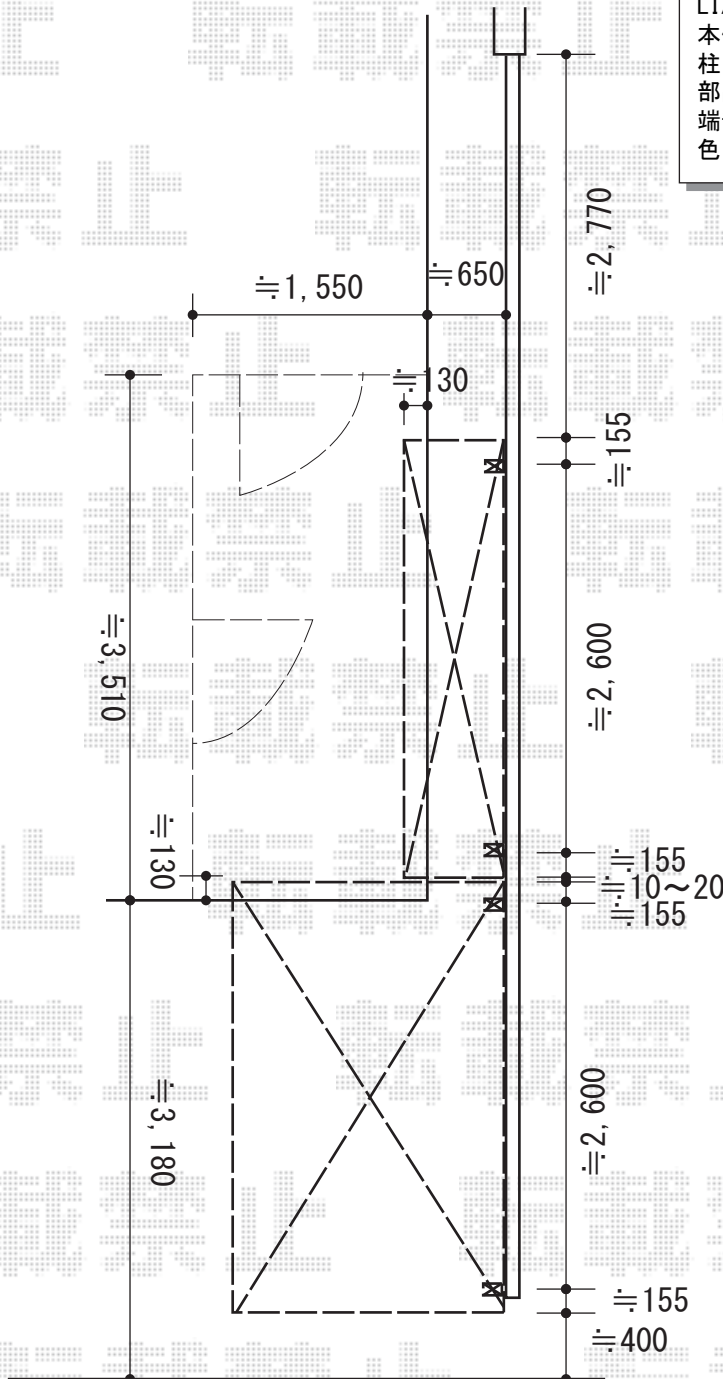

サイクルポート・フェンス 施工概略図

LIXIL ネスカFミニ (フラットスタイル) 積雪~20cm対応
 幅= 1,796mm
 奥行= 2,911mm
 色: ブラック
 屋根材: ポリカーボネート (クリアマット・すりガラス調)
 柱仕様: ロング仕様 (有効高 約2,500mm)

LIXIL ネスカFミニ (フラットスタイル) 積雪~20cm対応
 幅= 1,796mm
 奥行= 2,911mm
 色: ブラック
 屋根材: ポリカーボネート (クリアマット・すりガラス調)
 柱仕様: ロング仕様 (有効高 約2,500mm)

LIXIL (TOEX) プレスタフェンス 1型 細横棧 フリーポールタイプ
 本体1枚(W×H)= (1,979.5×1,000mm)×5枚
 柱: T-10×6本
 部品セット: 6セット
 端部キャップ: 1セット
 色: アイボリーホワイト

2014-6-229274	担当者	酒井
---------------	-----	----