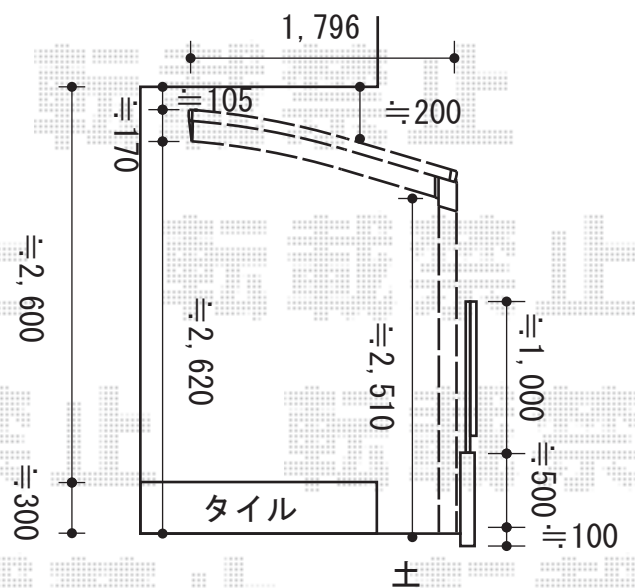

サイクルポート・フェンス 施工概略図

LIXIL ネスカFミニ (フラットスタイル) 積雪~20cm対応
 幅= 1,796mm
 奥行= 2,911mm
 色: ブラック
 屋根材: ポリカーボネート (クリアマット・すりガラス調)
 柱仕様: ロング仕様 (有効高 約2,500mm)

LIXIL ネスカFミニ (フラットスタイル) 積雪~20cm対応
 幅= 1,796mm
 奥行= 2,911mm
 色: ブラック
 屋根材: ポリカーボネート (クリアマット・すりガラス調)
 柱仕様: ロング仕様 (有効高 約2,500mm)

LIXIL (TOEX) プレスタフェンス 1型 細横棧 フリーポールタイプ
 本体1枚(W×H)= (1,979.5×1,000mm)×5枚
 柱: T-10×6本
 部品セット: 6セット
 端部キャップ: 1セット
 色: アイボリーホワイト

2014-6-229274	担当者	酒井
---------------	-----	----