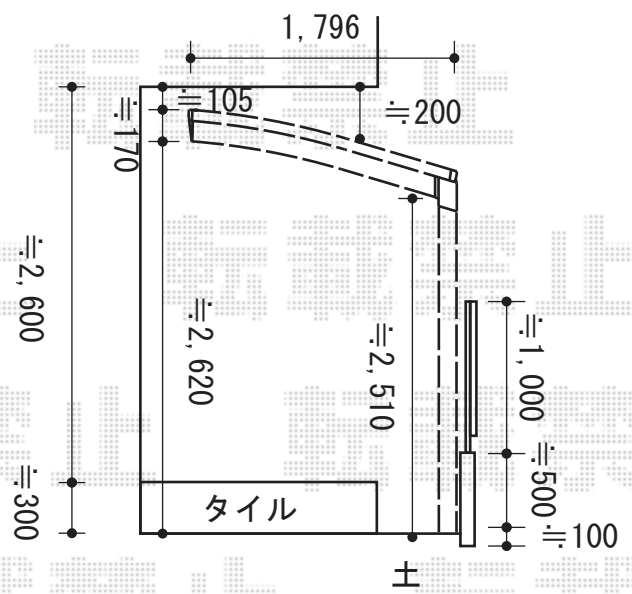

サイクルポート・フェンス 施工概略図

LIXIL ネスカFミニ (フラットスタイル) 積雪~20cm対応
 幅= 1,796mm
 奥行= 2,911mm
 色: ブラック
 屋根材: ポリカーボネート (クリアマット・すりガラス調)
 柱仕様: ロング仕様 (有効高 約2,500mm)

LIXIL ネスカFミニ (フラットスタイル) 積雪~20cm対応
 幅= 1,796mm
 奥行= 2,911mm
 色: ブラック
 屋根材: ポリカーボネート (クリアマット・すりガラス調)
 柱仕様: ロング仕様 (有効高 約2,500mm)

LIXIL (TOEX) プレスタフェンス 1型 細横棧 フリーポールタイプ
 本体1枚(W×H)= (1,979.5×1,000mm)×5枚
 柱: T-10×6本
 部品セット: 6セット
 端部キャップ: 1セット
 色: アイボリーホワイト

2014-6-229274	担当者	酒井
---------------	-----	----